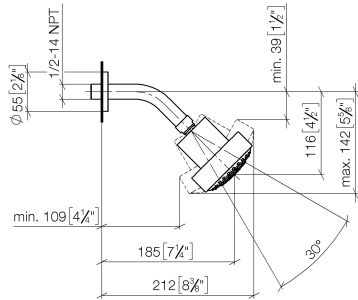

28 508 979

- Saliente 200 mm
- Articulación esférica giratoria 30°
- Ajustable en tres posiciones: PURIFY RAIN, COMPACT SOFT FLOW, COMPACT AQUAPRESSURE FLOW, caudal máx. 9 l/min (a 3 bares)
- Función de: 7 l/min
- Con sistema antical
- Alcachofa de ducha Ø 92mm
- Roseta Ø 55 mm
- Racor 1/2"

### Complementos recomendados

**Cuerpo empotrado -**

35 085 970 90

28 508 979

mm [inches]

Diagrama de flujo

Lista de piezas de recambios

Nº	Número de artículo	Denominación	Cantidad de montaje	Plazo de entrega
1	09 27 22 003-42	roseta	1	60
2	90 14 10 026 00 90	sello	1	2
3	09 11 03 011-42	racor	1	60
4	04 12 11 110 00-42	duchas	1	-