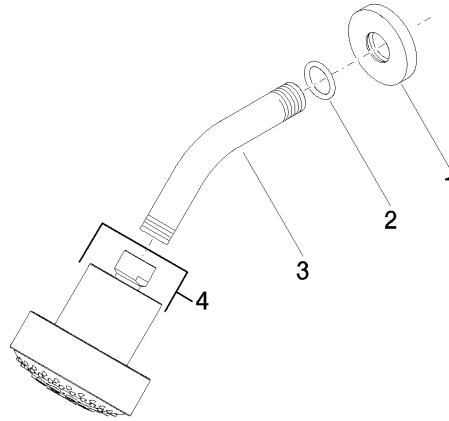

### Complementos recomendados

**Cuerpo empotrado -**

35 085 970 90

28 508 979

mm [inches]

Diagrama de flujo

Lista de piezas de recambios

Nº	Número de artículo	Denominación	Cantidad de montaje	Plazo de entrega
1	09 27 22 003-42	roseta	1	60
2	90 14 10 026 00 90	sello	1	2
3	09 11 03 011-42	racor	1	60
4	04 12 11 110 00-42	duchas	1	-