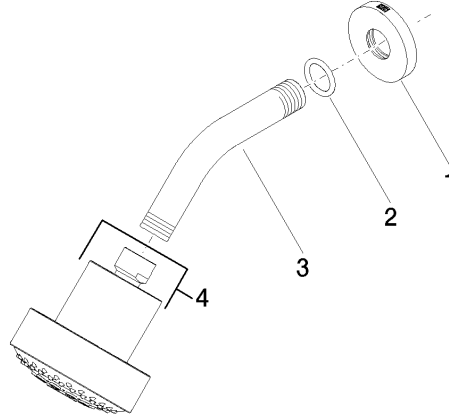

28 508 979

Encaja con: TARA, LISSÉ, VAIA, META

- Saliente 200 mm
- Articulación esférica giratoria 30°
- Ajustable en tres posiciones: PURIFY RAIN, COMPACT SOFT FLOW, COMPACT AQUAPRESSURE FLOW, caudal máx. 6,8 l/min (a 3 bares)
- Con sistema antical
- Alcachofa de ducha Ø 92mm
- Roseta Ø 55 mm
- Racor 1/2"
- Este producto puede ayudar a un edificio a cumplir con los requisitos de los sistemas de certificación ecológica de edificios: LEED®, BREEAM®, DGNB

Ducha fija FlowReduce - Bronce cepillado

TARA

28 508 979

28 508 979

mm [inches]

Diagrama de flujo

Certificado

LGA_38653.

28 508 979

Piezas para otros acabados pueden encontrarse aquí:
Cromo

Lista de piezas de recambios

Nº	Número de artículo	Denominación	Cantidad de montaje	Plazo de entrega
1	09 27 22 019-42	roseta	1	60
2	90 14 10 026 00 90	sello	1	2
3	09 11 03 011-42	racor	1	60
4	04 12 11 110 30-42	duchas	1	-