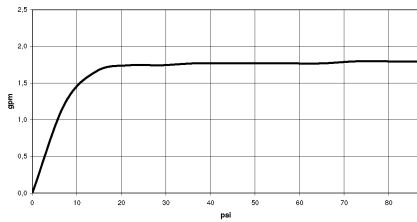

Ducha fija FlowReduce - Bronce cepillado

TARA

28 508 979

28 508 979

mm [inches]

Diagrama de flujo

Certificado

LGA_38653.