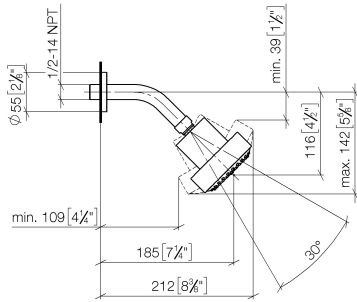

28 508 979

Encaja con: TARA, LISSÉ, VAIA, META

- Saliente 200 mm
- Articulación esférica giratoria 30°
- Ajustable en tres posiciones: PURIFY RAIN, COMPACT SOFT FLOW, COMPACT AQUAPRESSURE FLOW, caudal máx. 6,8 l/min (a 3 bares)
- Con sistema antical
- Alcachofa de ducha Ø 92mm
- Roseta Ø 55 mm
- Racor 1/2"
- Este producto puede ayudar a un edificio a cumplir con los requisitos de los sistemas de certificación ecológica de edificios: LEED®, BREEAM®, DGNB

Ducha fija FlowReduce - Bronce cepillado

TARA

28 508 979

28 508 979

mm [inches]

Diagrama de flujo

Certificado

LGA_38653.

28 508 979

Piezas para otros acabados pueden encontrarse aquí:
Cromo

Lista de piezas de recambios

Nº	Número de artículo	Denominación	Cantidad de montaje	Plazo de entrega
1	09 27 22 019-42	roseta	1	60
2	90 14 10 026 00 90	sello	1	2
3	09 11 03 011-42	racor	1	60
4	04 12 11 110 30-42	duchas	1	-