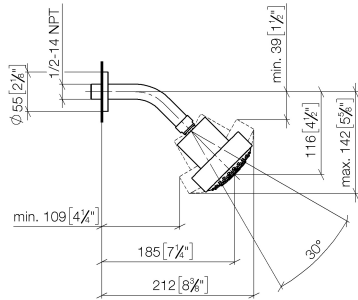

28 508 979

- Saliente 200 mm
- Articulación esférica giratoria 30°
- Ajustable en tres posiciones: PURIFY RAIN, COMPACT SOFT FLOW, COMPACT AQUAPRESSURE FLOW, caudal máx. 9 l/min (a 3 bares)
- Función de: 7 l/min
- Con sistema antical
- Alcahofa de ducha Ø 92mm
- Roseta Ø 55 mm
- Racor 1/2"

28 508 979

Complementos recomendados

Cuerpo empotrado -

35 085 970 90

- Profundidad de montaje mín. 90 mm
- Profundidad de montaje máx. 163 mm

28 508 979

mm [inches]

Diagrama de flujo

Lista de piezas de recambios

Nº	Número de artículo	Denominación	Cantidad de montaje	Plazo de entrega
1	09 27 22 003-46	roseta	1	30
2	90 14 10 026 00 90	sello	1	2
3	09 11 03 011-46	racor	1	30
4	04 12 11 110 00-46	duchas	1	-