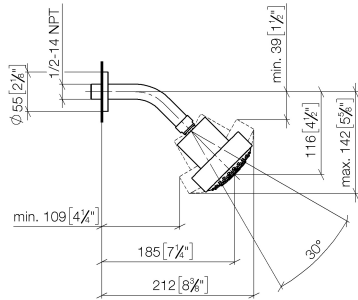

28 508 979

- Saliente 200 mm
- Articulación esférica giratoria 30°
- Ajustable en tres posiciones: PURIFY RAIN, COMPACT SOFT FLOW, COMPACT AQUAPRESSURE FLOW, caudal máx. 9 l/min (a 3 bares)
- Función de: 7 l/min
- Con sistema antical
- Alcachofa de ducha Ø 92mm
- Roseta Ø 55 mm
- Racor 1/2"

28 508 979

Complementos recomendados

Cuerpo empotrado -

35 085 970 90

●Profundidad de montaje mín. 90

mm

●Profundidad de montaje máx. 163

mm

28 508 979

mm [inches]

Diagrama de flujo

Lista de piezas de recambios

Nº	Número de artículo	Denominación	Cantidad de montaje	Plazo de entrega
1	09 27 22 003-47	roseta	1	60
2	90 14 10 026 00 90	sello	1	2
3	09 11 03 011-47	racor	1	30
4	04 12 11 110 00-47	duchas	1	-