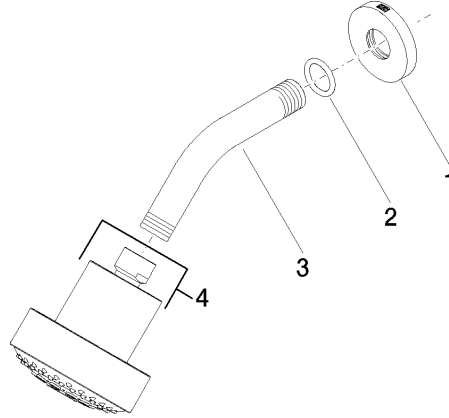

28 508 979

Piezas para otros
acabados pueden
encontrarse aquí:
Cromo

Lista de piezas de recambios

Nº	Número de artículo	Denominación	Cantidad de montaje	Plazo de entrega
1	09 27 22 019-47	roseta	1	30
2	90 14 10 026 00 90	sello	1	2
3	09 11 03 011-47	racor	1	30
4	04 12 11 110 30-47	duchas	1	60