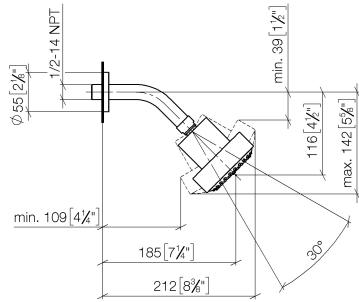

**Ducha fija FlowReduce - Champagne (Oro 22k)**

TARA

28 508 979

Encaja con: TARA, LISSÉ, VAIA, META

- Saliente 200 mm
- Articulación esférica giratoria 30°
- Ajustable en tres posiciones: PURIFY RAIN, COMPACT SOFT FLOW, COMPACT AQUAPRESSURE FLOW, caudal máx. 6,8 l/min (a 3 bares)
- Con sistema antical
- Alcachofa de ducha Ø 92mm
- Roseta Ø 55 mm
- Racor 1/2"
- Este producto puede ayudar a un edificio a cumplir con los requisitos de los sistemas de certificación ecológica de edificios: LEED®, BREEAM®, DGNB

## Ducha fija FlowReduce - Champagne (Oro 22k)

---

TARA

28 508 979

28 508 979

mm [inches]

### Diagrama de flujo

### Lista de piezas de recambios

Nº	Número de artículo	Denominación	Cantidad de montaje	Plazo de entrega
1	09 27 22 019-47	roseta	1	30
2	90 14 10 026 00 90	sello	1	2
3	09 11 03 011-47	racor	1	30
4	04 12 11 110 30-47	duchas	1	60