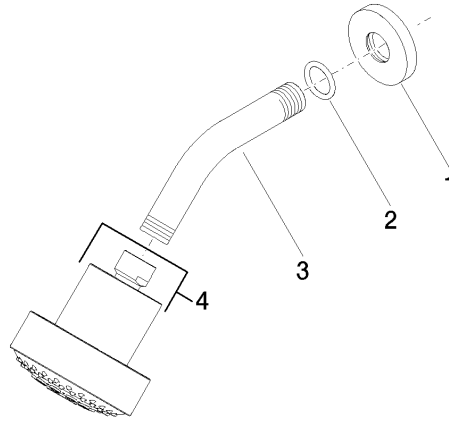

28 508 979

- Saliente 200 mm
- Articulación esférica giratoria 30°
- Ajustable en tres posiciones: PURIFY RAIN, COMPACT SOFT FLOW, COMPACT AQUAPRESSURE FLOW, caudal máx. 9 l/min (a 3 bares)
- Función de: 7 l/min
- Con sistema antical
- Alcachofa de ducha Ø 92mm
- Roseta Ø 55 mm
- Racor 1/2"

Ducha fija - Cromo cepillado

TARA

28 508 979

28 508 979

mm [inches]

Diagrama de flujo

28 508 979

Piezas para otros acabados pueden encontrarse aquí:
Cromo

Lista de piezas de recambios

Nº	Número de artículo	Denominación	Cantidad de montaje	Plazo de entrega
1	09 27 22 003-93	roseta	1	20
2	90 14 10 026 00 90	sello	1	2
3	09 11 03 011-93	racor	1	20
4	04 12 11 110 00-93	duchas	1	-