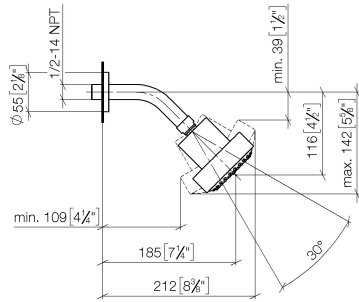

28 508 979

Encaja con: TARA, LISSÉ, VAIA, META

- Saliente 200 mm
- Articulación esférica giratoria 30°
- Ajustable en tres posiciones: PURIFY RAIN, COMPACT SOFT FLOW, COMPACT AQUAPRESSURE FLOW, caudal máx. 6,8 l/min (a 3 bares)
- Con sistema antical
- Alcachofa de ducha Ø 92mm
- Roseta Ø 55 mm
- Racor 1/2"
- Este producto puede ayudar a un edificio a cumplir con los requisitos de los sistemas de certificación ecológica de edificios: LEED®, BREEAM®, DGNB

Ducha fija FlowReduce - Cromo cepillado

TARA

28 508 979

28 508 979

mm [inches]

Diagrama de flujo

Certificado

IAPMO_11777. IAPMO_4976 (2). LGA_38653.

28 508 979

Piezas para otros acabados pueden encontrarse aquí:
Cromo

Lista de piezas de recambios

Nº	Número de artículo	Denominación	Cantidad de montaje	Plazo de entrega
1	09 27 22 019-93	roseta	1	20
2	90 14 10 026 00 90	sello	1	2
3	09 11 03 011-93	racor	1	20
4	04 12 11 110 30-93	duchas	1	-