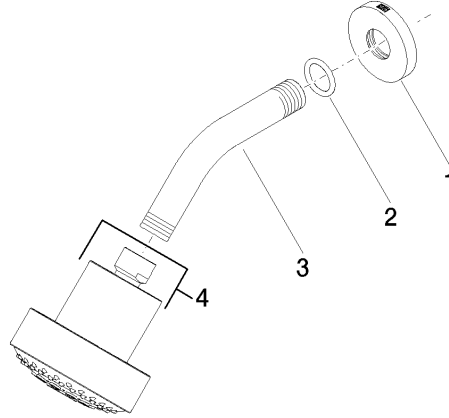

28 508 979

Encaja con: TARA, LISSÉ, VAIA, META

- Saliente 200 mm
- Articulación esférica giratoria 30°
- Ajustable en tres posiciones: PURIFY RAIN, COMPACT SOFT FLOW, COMPACT AQUAPRESSURE FLOW, caudal máx. 6,8 l/min (a 3 bares)
- Con sistema antical
- Alcachofa de ducha Ø 92mm
- Roseta Ø 55 mm
- Racor 1/2"
- Este producto puede ayudar a un edificio a cumplir con los requisitos de los sistemas de certificación ecológica de edificios: LEED®, BREEAM®, DGNB

Ducha fija FlowReduce - Cromo cepillado

TARA

28 508 979

28 508 979

mm [inches]

Diagrama de flujo

Certificado

IAPMO_11777. IAPMO_4976 (2). LGA_38653.

28 508 979

Piezas para otros acabados pueden encontrarse aquí:
Cromo

Lista de piezas de recambios

Nº	Número de artículo	Denominación	Cantidad de montaje	Plazo de entrega
1	09 27 22 019-93	roseta	1	20
2	90 14 10 026 00 90	sello	1	2
3	09 11 03 011-93	racor	1	20
4	04 12 11 110 30-93	duchas	1	-