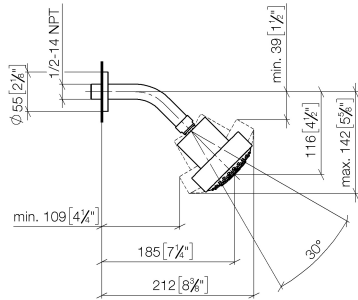

28 508 979

- Saliente 200 mm
- Articulación esférica giratoria 30°
- Ajustable en tres posiciones: PURIFY RAIN, COMPACT SOFT FLOW, COMPACT AQUAPRESSURE FLOW, caudal máx. 9 l/min (a 3 bares)
- Función de: 7 l/min
- Con sistema antical
- Alcachofa de ducha Ø 92mm
- Roseta Ø 55 mm
- Racor 1/2"

28 508 979

Complementos recomendados

Cuerpo empotrado -

35 085 970 90

- Profundidad de montaje mín. 90 mm
- Profundidad de montaje máx. 163 mm

28 508 979

mm [inches]

Diagrama de flujo

28 508 979

Lista de piezas de recambios

| Nº | Número de artículo | Denominación | Cantidad de montaje | Plazo de entrega |
|----|--------------------|--------------|---------------------|------------------|
| 1 | 09 27 22 003-99 | roseta | 1 | 30 |
| 2 | 90 14 10 026 00 90 | sello | 1 | 2 |
| 3 | 09 11 03 011-99 | racor | 1 | 30 |
| 4 | 04 12 11 110 00-99 | duchas | 1 | - |