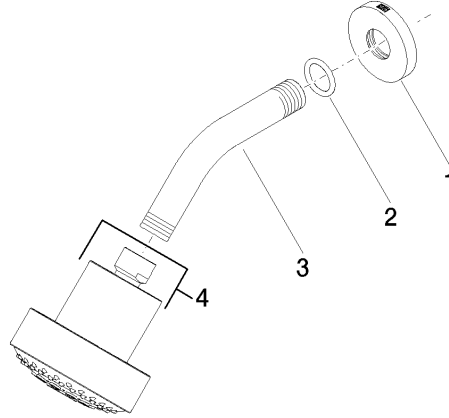

28 508 979

Piezas para otros acabados pueden encontrarse aquí:
Cromo

Lista de piezas de recambios

Nº	Número de artículo	Denominación	Cantidad de montaje	Plazo de entrega
1	09 27 22 019-99	roseta	1	30
2	90 14 10 026 00 90	sello	1	2
3	09 11 03 011-99	racor	1	30
4	04 12 11 110 30-99	duchas	1	30