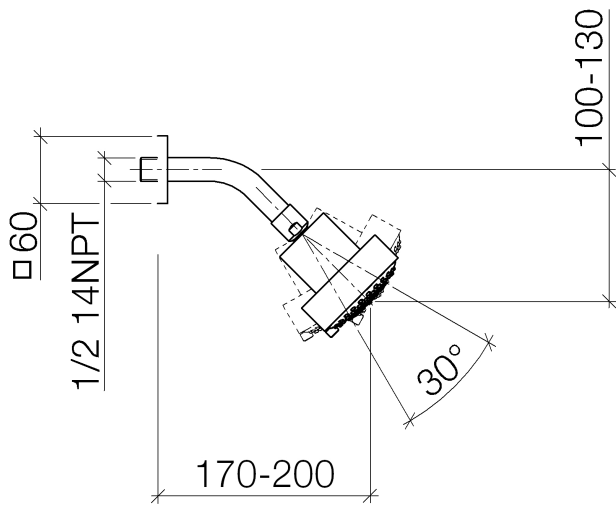

28 508 980

Encaja con: IMO, MEM, CL.1, CYO

- Saliente 200 mm
- Articulación esférica giratoria 30°
- Ajustable en tres posiciones: PURIFY RAIN, COMPACT SOFT FLOW, COMPACT AQUAPRESSURE FLOW, caudal máx. 6,8 l/min (a 3 bares)
- Con sistema antical
- Alcachofa de ducha Ø 92mm
- Roseta 60 x 60 mm
- Racor 1/2"
- Este producto puede ayudar a un edificio a cumplir con los requisitos de los sistemas de certificación ecológica de edificios: LEED®, BREEAM®, DGNB

28 508 980

Diagrama de flujo

Certificado

IAPMO\_11777. IAPMO\_4976 (3). LGA\_38653.

28 508 980

Piezas para otros  
acabados pueden  
encontrarse aquí:  
Cromo

### Lista de piezas de recambios

Nº	Número de artículo	Denominación	Cantidad de montaje	Plazo de entrega
1	09 27 98 003-00	roseta	1	10
2	09 31 11 048 90	varilla	1	2
3	09 14 10 098 90	sello	1	2
4	09 11 03 011-00	racor	1	10
5	04 12 11 110 30-00	duchas	1	10