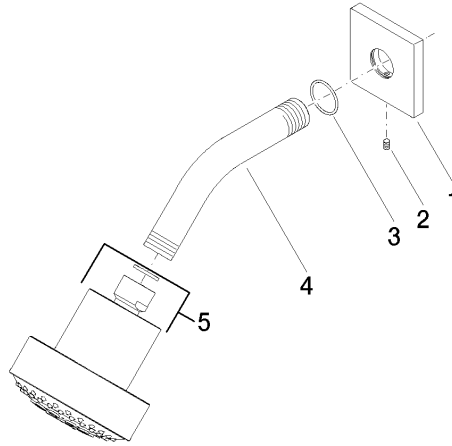

28 508 980

Diagrama de flujo

Certificado

IAPMO\_11777. IAPMO\_4976 (3). LGA\_38653.

28 508 980

Piezas para otros  
acabados pueden  
encontrarse aquí:  
Cromo

### Lista de piezas de recambios

Nº	Número de artículo	Denominación	Cantidad de montaje	Plazo de entrega
1	09 27 98 003-00	roseta	1	10
2	09 31 11 048 90	varilla	1	2
3	09 14 10 098 90	sello	1	2
4	09 11 03 011-00	racor	1	10
5	04 12 11 110 30-00	duchas	1	10