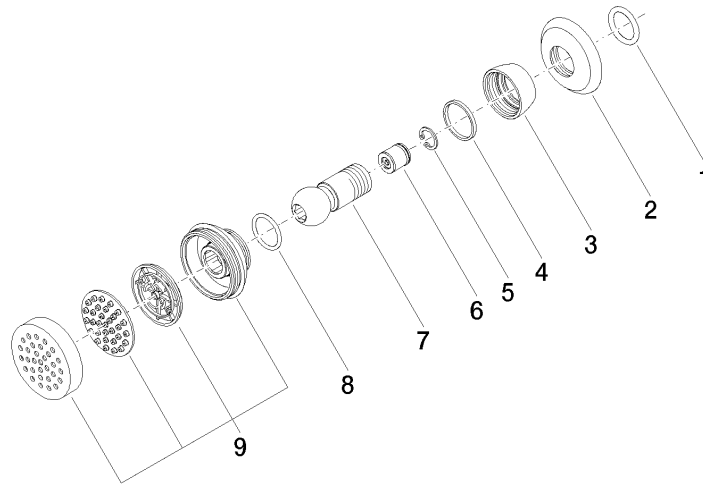

**MADISON Ducha lateral de masaje articulada sin regulación de caudal
FlowReduce - Cromo**

MADISON

28 518 360

- Alcahofa de ducha Ø 55mm
- Articulación esférica giratoria 25° (en todas las direcciones)
- Chorro efecto lluvia
- Roseta Ø 55 mm
- Racor 1/2"
- Caudal máx. 5 l/min
- Este producto puede ayudar a un edificio a cumplir con los requisitos de los sistemas de certificación ecológica de edificios: LEED®, BREEAM®, DGNB

	Cromo	28 518 360-00
	Platino cepillado	28 518 360-06
	Platino	28 518 360-08
	Latón (Oro 23k)	28 518 360-09
	Latón cepillado (Oro 23k)	28 518 360-28
	Dark Platinum cepillado	28 518 360-99

Complementos recomendados

- Cuerpo empotrado -** 35 085 970 90
- Profundidad de montaje mín. 90 mm
 - Profundidad de montaje máx. 163 mm

28 518 360
mm [inches]

Diagrama de flujo

Diagrama de trayectoria

Certificado

LGA_38651.

28 518 360

Lista de piezas de recambios

N°	Número de artículo	Denominación	Cantidad de montaje	Plazo de entrega
1	90 14 10 026 00 90	sello	1	2
2	09 27 35 003-00	roseta	1	10
3	09 23 30 027-00	tuerca	1	10
4	09 14 15 010 90	anillo	1	2
5	09 16 01 014 90	anillo	1	2
6	09 23 01 048 90	inhibidor de reflujo	1	2
7	09 21 40 016-00	racor	1	10
8	09 14 10 015 90	sello	1	2
9	90 12 05 028 00-00	carcasa (totalmente)	1	10