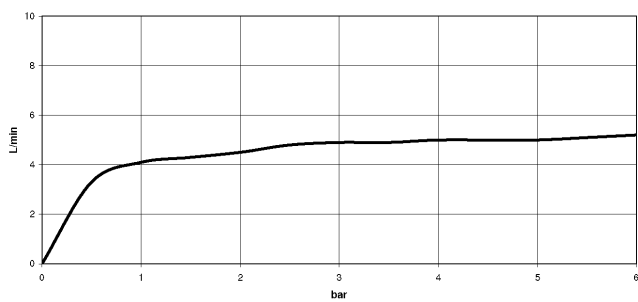

**MADISON Ducha lateral de masaje articulada sin regulación de caudal
FlowReduce - Cromo**

MADISON

28 518 360

- Alcahofa de ducha Ø 55mm
- Articulación esférica giratoria 25° (en todas las direcciones)
- Chorro efecto lluvia
- Roseta Ø 55 mm
- Racor 1/2"
- Caudal máx. 5 l/min
- Este producto puede ayudar a un edificio a cumplir con los requisitos de los sistemas de certificación ecológica de edificios: LEED®, BREEAM®, DGNB

- Cuerpo empotrado -** 35 085 970 90
- Profundidad de montaje mín. 90 mm
 - Profundidad de montaje máx. 163 mm

28 518 360
mm [inches]

Diagrama de flujo

Diagrama de trayectoria

Certificado

LGA_38651.

28 518 360