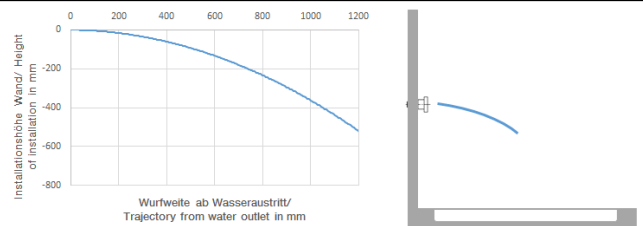

**MADISON Ducha lateral de masaje articulada sin regulación de caudal
FlowReduce - Cromo**

MADISON

28 518 360

- Alcahofa de ducha Ø 55mm
- Articulación esférica giratoria 25° (en todas las direcciones)
- Chorro efecto lluvia
- Roseta Ø 55 mm
- Racor 1/2"
- Caudal máx. 5 l/min
- Este producto puede ayudar a un edificio a cumplir con los requisitos de los sistemas de certificación ecológica de edificios: LEED®, BREEAM®, DGNB

- Cuerpo empotrado -** 35 085 970 90
- Profundidad de montaje mín. 90 mm
 - Profundidad de montaje máx. 163 mm

28 518 360
mm [inches]

Diagrama de flujo

Diagrama de trayectoria

Certificado

LGA_38651.

28 518 360