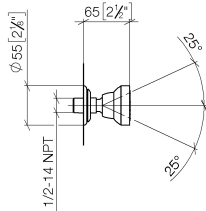

**MADISON Ducha lateral de masaje articulada sin regulación de caudal
FlowReduce - Cromo**

MADISON

28 518 360

- Alcahofa de ducha Ø 55mm
- Articulación esférica giratoria 25° (en todas las direcciones)
- Chorro efecto lluvia
- Roseta Ø 55 mm
- Racor 1/2"
- Caudal máx. 5 l/min
- Este producto puede ayudar a un edificio a cumplir con los requisitos de los sistemas de certificación ecológica de edificios: LEED®, BREEAM®, DGNB

- Cuerpo empotrado -** 35 085 970 90
- Profundidad de montaje mín. 90 mm
 - Profundidad de montaje máx. 163 mm

28 518 360
mm [inches]

Diagrama de flujo

Diagrama de trayectoria

Certificado

LGA_38651.

28 518 360

Lista de piezas de recambios

N°	Número de artículo	Denominación	Cantidad de montaje	Plazo de entrega
1	90 14 10 026 00 90	sello	1	2
2	09 27 35 003-00	roseta	1	10
3	09 23 30 027-00	tuerca	1	10
4	09 14 15 010 90	anillo	1	2
5	09 16 01 014 90	anillo	1	2
6	09 23 01 048 90	inhibidor de reflujo	1	2
7	09 21 40 016-00	racor	1	10
8	09 14 10 015 90	sello	1	2
9	90 12 05 028 00-00	carcasa (totalmente)	1	10