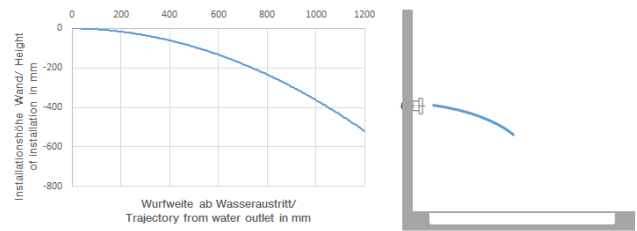

**LULU Ducha lateral de masaje articulada sin regulación de caudal FlowReduce
- Cromo**

LULU

28 518 710

- Alcahofa de ducha Ø 55mm
- Articulación esférica giratoria 25° (en todas las direcciones)
- Chorro efecto lluvia
- Sistema antical
- Roseta 78 x 55 mm
- Racor 1/2"
- Caudal máx. 5 l/min
- Este producto puede ayudar a un edificio a cumplir con los requisitos de los sistemas de certificación ecológica de edificios: LEED®, BREEAM®, DGNB

Diagrama de flujo

Diagrama de trayectoria

Certificado

IAPMO_4976 (5). LGA_38651.

28 518 710

Lista de piezas de recambios

N°	Número de artículo	Denominación	Cantidad de montaje	Plazo de entrega
1	09 14 10 098 90	sello	1	2
2	09 27 71 004-00	roseta	1	10
3	09 31 11 048 90	varilla	1	2
4	09 23 30 026-00	tuerca	1	10
5	09 14 15 010 90	anillo	1	2
6	09 16 01 014 90	anillo	1	2
7	09 23 01 048 90	inhibidor de reflujo	1	2
8	09 21 40 016-00	racor	1	10
9	09 14 10 015 90	sello	1	2
10	90 12 05 027 00-00	carcasa (totalmente)	1	10