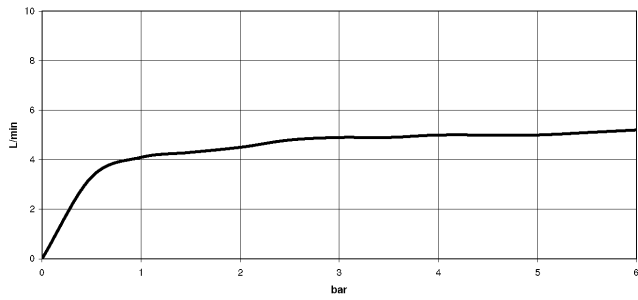

**LULU Ducha lateral de masaje articulada sin regulación de caudal FlowReduce
- Cromo**

LULU

28 518 710

- Alcahofa de ducha Ø 55mm
- Articulación esférica giratoria 25° (en todas las direcciones)
- Chorro efecto lluvia
- Sistema antical
- Roseta 78 x 55 mm
- Racor 1/2"
- Caudal máx. 5 l/min
- Este producto puede ayudar a un edificio a cumplir con los requisitos de los sistemas de certificación ecológica de edificios: LEED®, BREEAM®, DGNB

Diagrama de flujo

Diagrama de trayectoria

Certificado

IAPMO_4976 (5). LGA_38651.

28 518 710

Lista de piezas de recambios

N°	Número de artículo	Denominación	Cantidad de montaje	Plazo de entrega
1	09 14 10 098 90	sello	1	2
2	09 27 71 004-00	roseta	1	10
3	09 31 11 048 90	varilla	1	2
4	09 23 30 026-00	tuerca	1	10
5	09 14 15 010 90	anillo	1	2
6	09 16 01 014 90	anillo	1	2
7	09 23 01 048 90	inhibidor de reflujo	1	2
8	09 21 40 016-00	racor	1	10
9	09 14 10 015 90	sello	1	2
10	90 12 05 027 00-00	carcasa (totalmente)	1	10