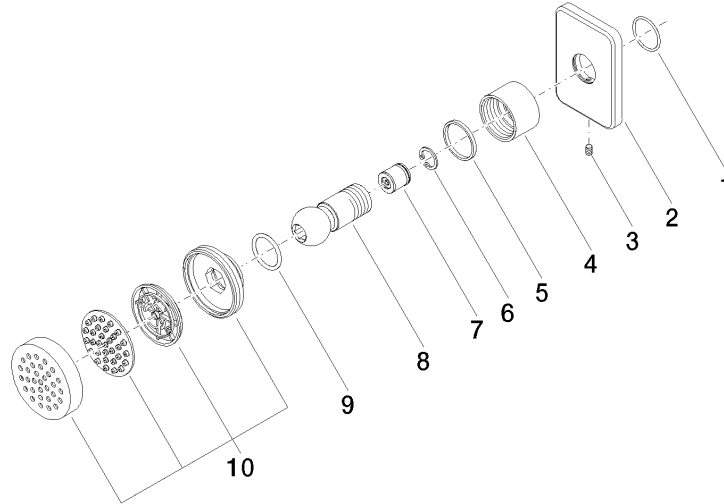

**LULU Ducha lateral de masaje articulada sin regulación de caudal FlowReduce
- Cromo**

LULU

28 518 710

- Alcahofa de ducha Ø 55mm
- Articulación esférica giratoria 25° (en todas las direcciones)
- Chorro efecto lluvia
- Sistema antical
- Roseta 78 x 55 mm
- Racor 1/2"
- Caudal máx. 5 l/min
- Este producto puede ayudar a un edificio a cumplir con los requisitos de los sistemas de certificación ecológica de edificios: LEED®, BREEAM®, DGNB

	Cromo	28 518 710-00
	Platino cepillado	28 518 710-06

Complementos recomendados

- Cuerpo empotrado -** 35 085 970 90
- Profundidad de montaje mín. 90 mm
 - Profundidad de montaje máx. 163 mm

28 518 710
mm [inches]

Diagrama de flujo

Diagrama de trayectoria

Certificado

IAPMO_4976 (5). LGA_38651.

28 518 710

Lista de piezas de recambios

N°	Número de artículo	Denominación	Cantidad de montaje	Plazo de entrega
1	09 14 10 098 90	sello	1	2
2	09 27 71 004-00	roseta	1	10
3	09 31 11 048 90	varilla	1	2
4	09 23 30 026-00	tuerca	1	10
5	09 14 15 010 90	anillo	1	2
6	09 16 01 014 90	anillo	1	2
7	09 23 01 048 90	inhibidor de reflujo	1	2
8	09 21 40 016-00	racor	1	10
9	09 14 10 015 90	sello	1	2
10	90 12 05 027 00-00	carcasa (totalmente)	1	10