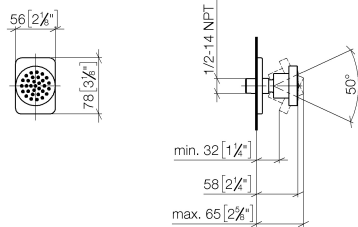

**LULU Ducha lateral de masaje articulada sin regulación de caudal FlowReduce
- Cromo**

LULU

28 518 710

- Alcahofa de ducha Ø 55mm
- Articulación esférica giratoria 25° (en todas las direcciones)
- Chorro efecto lluvia
- Sistema antical
- Roseta 78 x 55 mm
- Racor 1/2"
- Caudal máx. 5 l/min
- Este producto puede ayudar a un edificio a cumplir con los requisitos de los sistemas de certificación ecológica de edificios: LEED®, BREEAM®, DGNB

	Cromo	28 518 710-00
	Platino cepillado	28 518 710-06

Complementos recomendados

- Cuerpo empotrado -** 35 085 970 90
- Profundidad de montaje mín. 90 mm
 - Profundidad de montaje máx. 163 mm

28 518 710
mm [inches]

Diagrama de flujo

Diagrama de trayectoria

Certificado

IAPMO_4976 (5). LGA_38651.

28 518 710

Lista de piezas de recambios

N°	Número de artículo	Denominación	Cantidad de montaje	Plazo de entrega
1	09 14 10 098 90	sello	1	2
2	09 27 71 004-00	roseta	1	10
3	09 31 11 048 90	varilla	1	2
4	09 23 30 026-00	tuerca	1	10
5	09 14 15 010 90	anillo	1	2
6	09 16 01 014 90	anillo	1	2
7	09 23 01 048 90	inhibidor de reflujo	1	2
8	09 21 40 016-00	racor	1	10
9	09 14 10 015 90	sello	1	2
10	90 12 05 027 00-00	carcasa (totalmente)	1	10