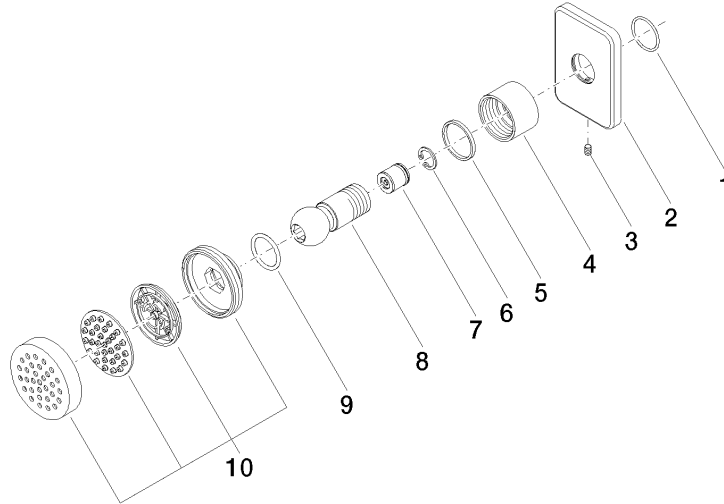

**LULU Ducha lateral de masaje articulada sin regulación de caudal FlowReduce
- Platino cepillado**

LULU

28 518 710

- Alcahofa de ducha Ø 55mm
- Articulación esférica giratoria 25° (en todas las direcciones)
- Chorro efecto lluvia
- Sistema antical
- Roseta 78 x 55 mm
- Racor 1/2"
- Caudal máx. 5 l/min
- Este producto puede ayudar a un edificio a cumplir con los requisitos de los sistemas de certificación ecológica de edificios: LEED®, BREEAM®, DGNB

	Platino cepillado	28 518 710-06
	Cromo	28 518 710-00

Complementos recomendados

- Cuerpo empotrado -** 35 085 970 90
- Profundidad de montaje mín. 90 mm
 - Profundidad de montaje máx. 163 mm

28 518 710
mm [inches]

Diagrama de flujo

Diagrama de trayectoria

Certificado

IAPMO_4976 (5). LGA_38651.

28 518 710

Lista de piezas de recambios

N°	Número de artículo	Denominación	Cantidad de montaje	Plazo de entrega
1	09 14 10 098 90	sello	1	2
2	09 27 71 004-06	roseta	1	10
3	09 31 11 048 90	varilla	1	2
4	09 23 30 026-06	tuerca	1	10
5	09 14 15 010 90	anillo	1	2
6	09 16 01 014 90	anillo	1	2
7	09 23 01 048 90	inhibidor de reflujo	1	2
8	09 21 40 016-06	racor	1	10
9	09 14 10 015 90	sello	1	2
10	90 12 05 027 00-06	carcasa (totalmente)	1	10