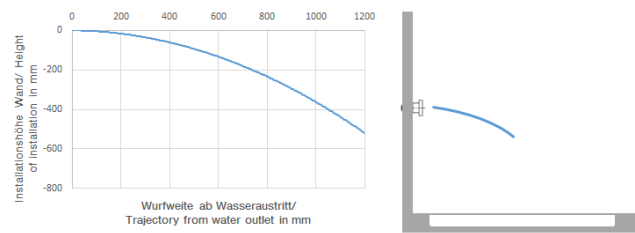

**LULU Ducha lateral de masaje articulada sin regulación de caudal FlowReduce
- Platino cepillado**

LULU

28 518 710

- Alcahofa de ducha Ø 55mm
- Articulación esférica giratoria 25° (en todas las direcciones)
- Chorro efecto lluvia
- Sistema antical
- Roseta 78 x 55 mm
- Racor 1/2"
- Caudal máx. 5 l/min
- Este producto puede ayudar a un edificio a cumplir con los requisitos de los sistemas de certificación ecológica de edificios: LEED®, BREEAM®, DGNB

Diagrama de flujo

Diagrama de trayectoria

Certificado

IAPMO_4976 (5). LGA_38651.

28 518 710

Lista de piezas de recambios

N°	Número de artículo	Denominación	Cantidad de montaje	Plazo de entrega
1	09 14 10 098 90	sello	1	2
2	09 27 71 004-06	roseta	1	10
3	09 31 11 048 90	varilla	1	2
4	09 23 30 026-06	tuerca	1	10
5	09 14 15 010 90	anillo	1	2
6	09 16 01 014 90	anillo	1	2
7	09 23 01 048 90	inhibidor de reflujo	1	2
8	09 21 40 016-06	racor	1	10
9	09 14 10 015 90	sello	1	2
10	90 12 05 027 00-06	carcasa (totalmente)	1	10