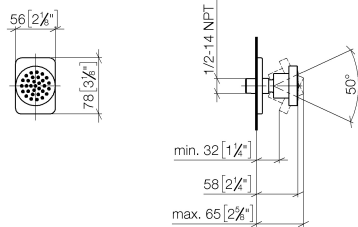

**LULU Ducha lateral de masaje articulada sin regulación de caudal FlowReduce
- Platino cepillado**

LULU

28 518 710

- Alcahofa de ducha Ø 55mm
- Articulación esférica giratoria 25° (en todas las direcciones)
- Chorro efecto lluvia
- Sistema antical
- Roseta 78 x 55 mm
- Racor 1/2"
- Caudal máx. 5 l/min
- Este producto puede ayudar a un edificio a cumplir con los requisitos de los sistemas de certificación ecológica de edificios: LEED®, BREEAM®, DGNB

	Platino cepillado	28 518 710-06
	Cromo	28 518 710-00

Complementos recomendados

- Cuerpo empotrado -** 35 085 970 90
- Profundidad de montaje mín. 90 mm
 - Profundidad de montaje máx. 163 mm

28 518 710
mm [inches]

Diagrama de flujo

Diagrama de trayectoria

Certificado

IAPMO_4976 (5). LGA_38651.

28 518 710

Lista de piezas de recambios

N°	Número de artículo	Denominación	Cantidad de montaje	Plazo de entrega
1	09 14 10 098 90	sello	1	2
2	09 27 71 004-06	roseta	1	10
3	09 31 11 048 90	varilla	1	2
4	09 23 30 026-06	tuerca	1	10
5	09 14 15 010 90	anillo	1	2
6	09 16 01 014 90	anillo	1	2
7	09 23 01 048 90	inhibidor de reflujo	1	2
8	09 21 40 016-06	racor	1	10
9	09 14 10 015 90	sello	1	2
10	90 12 05 027 00-06	carcasa (totalmente)	1	10