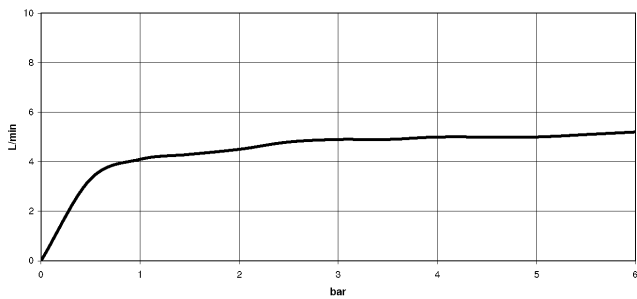

**LULU Ducha lateral de masaje articulada sin regulación de caudal FlowReduce
- Platino cepillado**

LULU

28 518 710

- Alcahofa de ducha Ø 55mm
- Articulación esférica giratoria 25° (en todas las direcciones)
- Chorro efecto lluvia
- Sistema antical
- Roseta 78 x 55 mm
- Racor 1/2"
- Caudal máx. 5 l/min
- Este producto puede ayudar a un edificio a cumplir con los requisitos de los sistemas de certificación ecológica de edificios: LEED®, BREEAM®, DGNB

Diagrama de flujo

Diagrama de trayectoria

Certificado

IAPMO_4976 (5). LGA_38651.

28 518 710

Lista de piezas de recambios

N°	Número de artículo	Denominación	Cantidad de montaje	Plazo de entrega
1	09 14 10 098 90	sello	1	2
2	09 27 71 004-06	roseta	1	10
3	09 31 11 048 90	varilla	1	2
4	09 23 30 026-06	tuerca	1	10
5	09 14 15 010 90	anillo	1	2
6	09 16 01 014 90	anillo	1	2
7	09 23 01 048 90	inhibidor de reflujo	1	2
8	09 21 40 016-06	racor	1	10
9	09 14 10 015 90	sello	1	2
10	90 12 05 027 00-06	carcasa (totalmente)	1	10