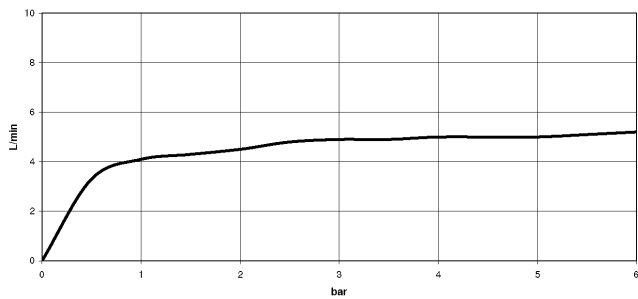

**Ducha lateral de masaje articulada sin regulación de caudal FlowReduce - Cromo**

IMO

28 518 782

- Alcahofa de ducha Ø 55mm
- Articulación esférica giratoria 25° (en todas las direcciones)
- Chorro efecto lluvia
- Sistema antical
- Roseta 60 x 60 mm
- Racor 1/2"
- Caudal máx. 5 l/min
- Este producto puede ayudar a un edificio a cumplir con los requisitos de los sistemas de certificación ecológica de edificios: LEED®, BREEAM®, DGNB

**Complementos recomendados**

- Cuerpo empotrado - 35 085 970 90**
- Profundidad de montaje mín. 90 mm
  - Profundidad de montaje máx. 163 mm

28 518 782  
mm [inches]

Diagrama de flujo

Diagrama de trayectoria