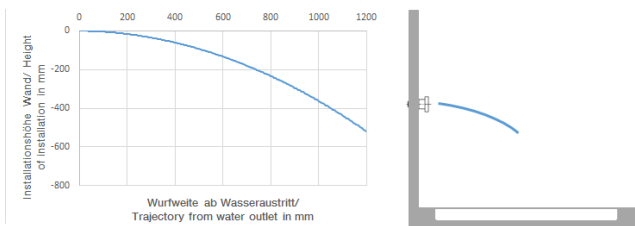

**Ducha lateral de masaje articulada sin regulación de caudal FlowReduce - Cromo**

IMO

28 518 782

- Alcahofa de ducha Ø 55mm
- Articulación esférica giratoria 25° (en todas las direcciones)
- Chorro efecto lluvia
- Sistema antical
- Roseta 60 x 60 mm
- Racor 1/2"
- Caudal máx. 5 l/min
- Este producto puede ayudar a un edificio a cumplir con los requisitos de los sistemas de certificación ecológica de edificios: LEED®, BREEAM®, DGNB

**Complementos recomendados**

- Cuerpo empotrado - 35 085 970 90**
- Profundidad de montaje mín. 90 mm
  - Profundidad de montaje máx. 163 mm

28 518 782  
mm [inches]

Diagrama de flujo

Diagrama de trayectoria