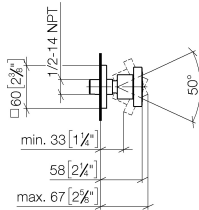

**Ducha lateral de masaje articulada sin regulación de caudal FlowReduce - Cromo**

IMO

28 518 782

- Alcahofa de ducha Ø 55mm
- Articulación esférica giratoria 25° (en todas las direcciones)
- Chorro efecto lluvia
- Sistema antical
- Roseta 60 x 60 mm
- Racor 1/2"
- Caudal máx. 5 l/min
- Este producto puede ayudar a un edificio a cumplir con los requisitos de los sistemas de certificación ecológica de edificios: LEED®, BREEAM®, DGNB

**Complementos recomendados**

- Cuerpo empotrado - 35 085 970 90**
- Profundidad de montaje mín. 90 mm
  - Profundidad de montaje máx. 163 mm

28 518 782  
mm [inches]

Diagrama de flujo

Diagrama de trayectoria

### Lista de piezas de recambios

N°	Número de artículo	Denominación	Cantidad de montaje	Plazo de entrega
1	09 14 10 098 90	sello	1	2
2	09 27 98 003-00	roseta	1	10
3	09 31 11 048 90	varilla	1	2
4	09 23 30 026-00	tuerca	1	10
5	09 14 15 010 90	anillo	1	2
6	09 16 01 014 90	anillo	1	2
7	09 23 01 048 90	inhibidor de reflujo	1	2
8	09 21 40 016-00	racor	1	10
9	09 14 10 015 90	sello	1	2
10	90 12 05 027 00-00	carcasa ( totalmente )	1	10