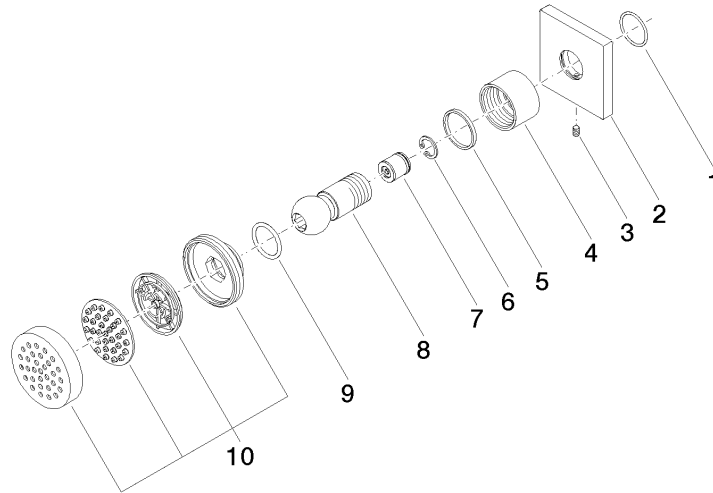

**Ducha lateral de masaje articulada sin regulación de caudal FlowReduce - Cromo**

IMO

28 518 782

- Alcahofa de ducha Ø 55mm
- Articulación esférica giratoria 25° (en todas las direcciones)
- Chorro efecto lluvia
- Sistema antical
- Roseta 60 x 60 mm
- Racor 1/2"
- Caudal máx. 5 l/min
- Este producto puede ayudar a un edificio a cumplir con los requisitos de los sistemas de certificación ecológica de edificios: LEED®, BREEAM®, DGNB

**Complementos recomendados**

- Cuerpo empotrado - 35 085 970 90**
- Profundidad de montaje mín. 90 mm
  - Profundidad de montaje máx. 163 mm

28 518 782  
mm [inches]

Diagrama de flujo

Diagrama de trayectoria

### Lista de piezas de recambios

N°	Número de artículo	Denominación	Cantidad de montaje	Plazo de entrega
1	09 14 10 098 90	sello	1	2
2	09 27 98 003-00	roseta	1	10
3	09 31 11 048 90	varilla	1	2
4	09 23 30 026-00	tuerca	1	10
5	09 14 15 010 90	anillo	1	2
6	09 16 01 014 90	anillo	1	2
7	09 23 01 048 90	inhibidor de reflujo	1	2
8	09 21 40 016-00	racor	1	10
9	09 14 10 015 90	sello	1	2
10	90 12 05 027 00-00	carcasa ( totalmente )	1	10