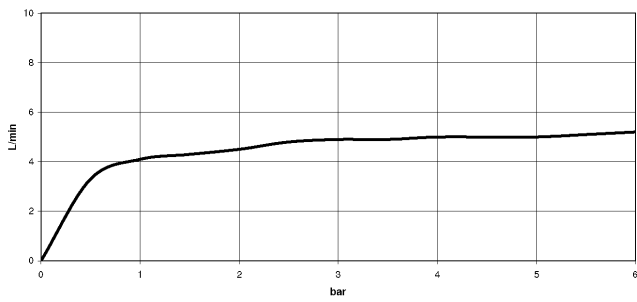

Ducha lateral de masaje articulada sin regulación de caudal FlowReduce - Cromo

TARA

28 518 979

- Alcahofa de ducha Ø 55mm
- Articulación esférica giratoria 25° (en todas las direcciones)
- HORIZONTAL RAIN, caudal máx. 5 l/min (a 3 bares)
- Con sistema antical
- Roseta Ø 55 mm
- Racor 1/2"
- Este producto puede ayudar a un edificio a cumplir con los requisitos de los sistemas de certificación ecológica de edificios: LEED®, BREEAM®, DGNB

Complementos recomendados

- Cuerpo empotrado -** 35 085 970 90
- Profundidad de montaje mín. 90 mm
 - Profundidad de montaje máx. 163 mm

28 518 979
mm [inches]

Diagrama de flujo

Diagrama de trayectoria

Certificado