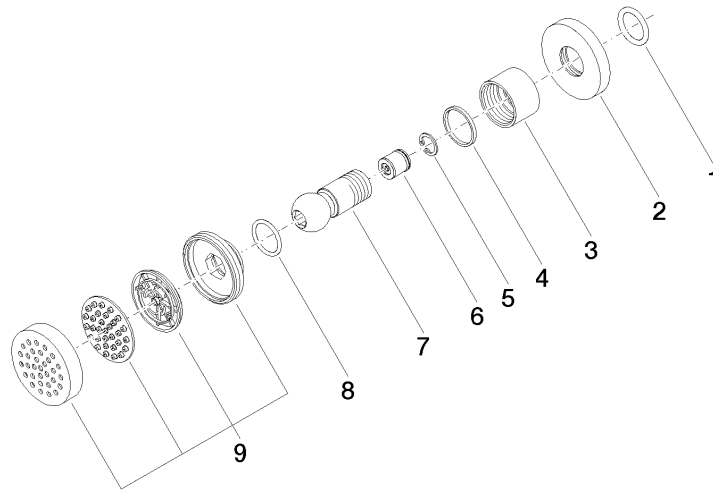

Ducha lateral de masaje articulada sin regulación de caudal FlowReduce - Cromo

TARA

28 518 979

- Alcahofa de ducha Ø 55mm
- Articulación esférica giratoria 25° (en todas las direcciones)
- HORIZONTAL RAIN, caudal máx. 5 l/min (a 3 bares)
- Con sistema antical
- Roseta Ø 55 mm
- Racor 1/2"
- Este producto puede ayudar a un edificio a cumplir con los requisitos de los sistemas de certificación ecológica de edificios: LEED®, BREEAM®, DGNB

Encaja con: TARA, LISSÉ, VAIA, META

	Cromo	28 518 979-00
	Platino cepillado	28 518 979-06
	Platino	28 518 979-08
	Latón (Oro 23k)	28 518 979-09
	Dark Chrome	28 518 979-19
	Oro claro	28 518 979-26
	Oro claro cepillado	28 518 979-27
	Latón cepillado (Oro 23k)	28 518 979-28
	Negro mate	28 518 979-33
	Bronce cepillado	28 518 979-42
	Champagne cepillado (Oro 22k)	28 518 979-46
	Champagne (Oro 22k)	28 518 979-47
	Cromo cepillado	28 518 979-93
	Dark Platinum cepillado	28 518 979-99

Complementos recomendados

- Cuerpo empotrado -** 35 085 970 90
- Profundidad de montaje mín. 90 mm
 - Profundidad de montaje máx. 163 mm

28 518 979
mm [inches]

Diagrama de flujo

Diagrama de trayectoria

Certificado

IAPMO_4976 (5). LGA_38651.

28 518 979

Lista de piezas de recambios

N°	Número de artículo	Denominación	Cantidad de montaje	Plazo de entrega
1	90 14 10 026 00 90	sello	1	2
2	09 27 22 019-00	roseta	1	10
3	09 23 30 026-00	tuerca	1	10
4	09 14 15 010 90	anillo	1	2
5	09 16 01 014 90	anillo	1	2
6	09 23 01 048 90	inhibidor de reflujo	1	2
7	09 21 40 016-00	racor	1	10
8	09 14 10 015 90	sello	1	2
9	90 12 05 027 00-00	carcasa (totalmente)	1	10