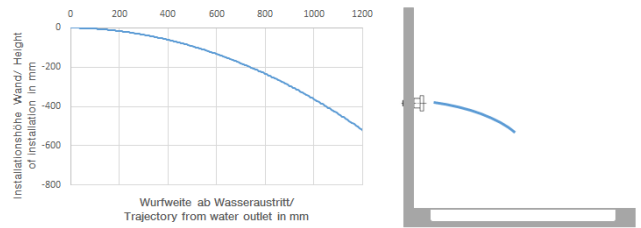

Ducha lateral de masaje articulada sin regulación de caudal FlowReduce - Cromo

TARA

28 518 979

- Alcahofa de ducha Ø 55mm
- Articulación esférica giratoria 25° (en todas las direcciones)
- HORIZONTAL RAIN, caudal máx. 5 l/min (a 3 bares)
- Con sistema antical
- Roseta Ø 55 mm
- Racor 1/2"
- Este producto puede ayudar a un edificio a cumplir con los requisitos de los sistemas de certificación ecológica de edificios: LEED®, BREEAM®, DGNB

Complementos recomendados

- Cuerpo empotrado -** 35 085 970 90
- Profundidad de montaje mín. 90 mm
 - Profundidad de montaje máx. 163 mm

28 518 979
mm [inches]

Diagrama de flujo

Diagrama de trayectoria

Certificado