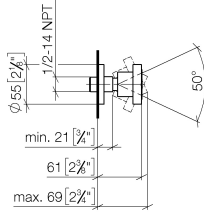

Ducha lateral de masaje articulada sin regulación de caudal FlowReduce - Cromo

TARA

28 518 979

- Alcahofa de ducha Ø 55mm
- Articulación esférica giratoria 25° (en todas las direcciones)
- HORIZONTAL RAIN, caudal máx. 5 l/min (a 3 bares)
- Con sistema antical
- Roseta Ø 55 mm
- Racor 1/2"
- Este producto puede ayudar a un edificio a cumplir con los requisitos de los sistemas de certificación ecológica de edificios: LEED®, BREEAM®, DGNB

Complementos recomendados

- Cuerpo empotrado -** 35 085 970 90
- Profundidad de montaje mín. 90 mm
 - Profundidad de montaje máx. 163 mm

28 518 979
mm [inches]

Diagrama de flujo

Diagrama de trayectoria

Certificado

IAPMO_4976 (5). LGA_38651.

28 518 979

Lista de piezas de recambios

N°	Número de artículo	Denominación	Cantidad de montaje	Plazo de entrega
1	90 14 10 026 00 90	sello	1	2
2	09 27 22 019-00	roseta	1	10
3	09 23 30 026-00	tuerca	1	10
4	09 14 15 010 90	anillo	1	2
5	09 16 01 014 90	anillo	1	2
6	09 23 01 048 90	inhibidor de reflujo	1	2
7	09 21 40 016-00	racor	1	10
8	09 14 10 015 90	sello	1	2
9	90 12 05 027 00-00	carcasa (totalmente)	1	10