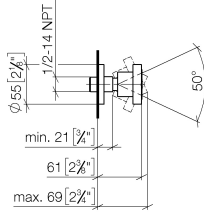

**Ducha lateral de masaje articulada sin regulación de caudal FlowReduce -
Platino cepillado**

TARA

28 518 979

- Alcahofa de ducha Ø 55mm
- Articulación esférica giratoria 25° (en todas las direcciones)
- HORIZONTAL RAIN, caudal máx. 5 l/min (a 3 bares)
- Con sistema antical
- Roseta Ø 55 mm
- Racor 1/2"
- Este producto puede ayudar a un edificio a cumplir con los requisitos de los sistemas de certificación ecológica de edificios: LEED®, BREEAM®, DGNB

Complementos recomendados

- Cuerpo empotrado -** 35 085 970 90
- Profundidad de montaje mín. 90 mm
 - Profundidad de montaje máx. 163 mm

28 518 979
mm [inches]

Diagrama de flujo

Diagrama de trayectoria

Certificado

IAPMO_4976 (5). LGA_38651.

28 518 979

Lista de piezas de recambios

N°	Número de artículo	Denominación	Cantidad de montaje	Plazo de entrega
1	90 14 10 026 00 90	sello	1	2
2	09 27 22 019-06	roseta	1	10
3	09 23 30 026-06	tuerca	1	10
4	09 14 15 010 90	anillo	1	2
5	09 16 01 014 90	anillo	1	2
6	09 23 01 048 90	inhibidor de reflujo	1	2
7	09 21 40 016-06	racor	1	10
8	09 14 10 015 90	sello	1	2
9	90 12 05 027 00-06	carcasa (totalmente)	1	10