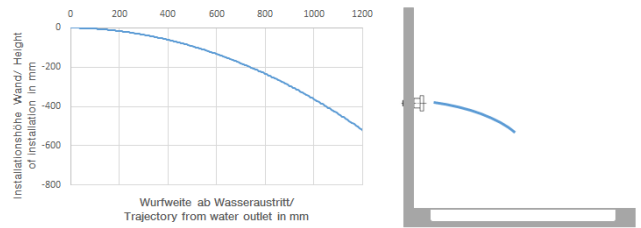

**Ducha lateral de masaje articulada sin regulación de caudal FlowReduce -
Platino cepillado**

TARA

28 518 979

- Alcahofa de ducha Ø 55mm
- Articulación esférica giratoria 25° (en todas las direcciones)
- HORIZONTAL RAIN, caudal máx. 5 l/min (a 3 bares)
- Con sistema antical
- Roseta Ø 55 mm
- Racor 1/2"
- Este producto puede ayudar a un edificio a cumplir con los requisitos de los sistemas de certificación ecológica de edificios: LEED®, BREEAM®, DGNB

Complementos recomendados

- Cuerpo empotrado -** 35 085 970 90
- Profundidad de montaje mín. 90 mm
 - Profundidad de montaje máx. 163 mm

28 518 979
mm [inches]

Diagrama de flujo

Diagrama de trayectoria

Certificado