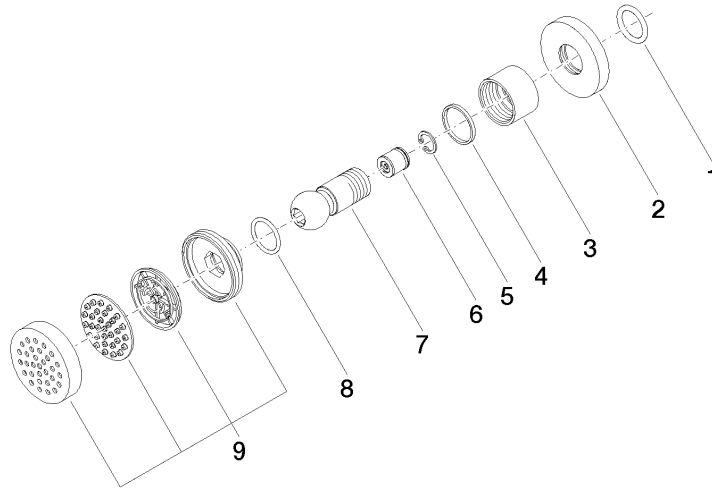

**Ducha lateral de masaje articulada sin regulación de caudal FlowReduce -
Platino cepillado**

TARA

28 518 979

- Alcahofa de ducha Ø 55mm
- Articulación esférica giratoria 25° (en todas las direcciones)
- HORIZONTAL RAIN, caudal máx. 5 l/min (a 3 bares)
- Con sistema antical
- Roseta Ø 55 mm
- Racor 1/2"
- Este producto puede ayudar a un edificio a cumplir con los requisitos de los sistemas de certificación ecológica de edificios: LEED®, BREEAM®, DGNB

Encaja con: TARA, LISSÉ, VAIA, META

	Platino cepillado	28 518 979-06
	Cromo	28 518 979-00
	Platino	28 518 979-08
	Latón (Oro 23k)	28 518 979-09
	Dark Chrome	28 518 979-19
	Oro claro	28 518 979-26
	Oro claro cepillado	28 518 979-27
	Latón cepillado (Oro 23k)	28 518 979-28
	Negro mate	28 518 979-33
	Bronce cepillado	28 518 979-42
	Champagne cepillado (Oro 22k)	28 518 979-46
	Champagne (Oro 22k)	28 518 979-47
	Cromo cepillado	28 518 979-93
	Dark Platinum cepillado	28 518 979-99

Complementos recomendados

- Cuerpo empotrado -** 35 085 970 90
- Profundidad de montaje mín. 90 mm
 - Profundidad de montaje máx. 163 mm

28 518 979
mm [inches]

Diagrama de flujo

Diagrama de trayectoria

Certificado

IAPMO_4976 (5). LGA_38651.

28 518 979

Lista de piezas de recambios

N°	Número de artículo	Denominación	Cantidad de montaje	Plazo de entrega
1	90 14 10 026 00 90	sello	1	2
2	09 27 22 019-06	roseta	1	10
3	09 23 30 026-06	tuerca	1	10
4	09 14 15 010 90	anillo	1	2
5	09 16 01 014 90	anillo	1	2
6	09 23 01 048 90	inhibidor de reflujo	1	2
7	09 21 40 016-06	racor	1	10
8	09 14 10 015 90	sello	1	2
9	90 12 05 027 00-06	carcasa (totalmente)	1	10