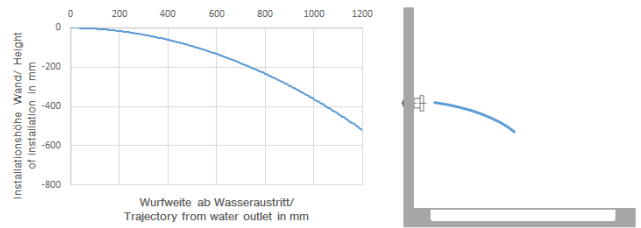

**Ducha lateral de masaje articulada sin regulación de caudal FlowReduce - Platino**

TARA

28 518 979

- Alcahofa de ducha Ø 55mm
- Articulación esférica giratoria 25° (en todas las direcciones)
- HORIZONTAL RAIN, caudal máx. 5 l/min (a 3 bares)
- Con sistema antical
- Roseta Ø 55 mm
- Racor 1/2"
- Este producto puede ayudar a un edificio a cumplir con los requisitos de los sistemas de certificación ecológica de edificios: LEED®, BREEAM®, DGNB

**Complementos recomendados**

- Cuerpo empotrado -** 35 085 970 90
- Profundidad de montaje mín. 90 mm
  - Profundidad de montaje máx. 163 mm

28 518 979  
mm [inches]

Diagrama de flujo

Diagrama de trayectoria