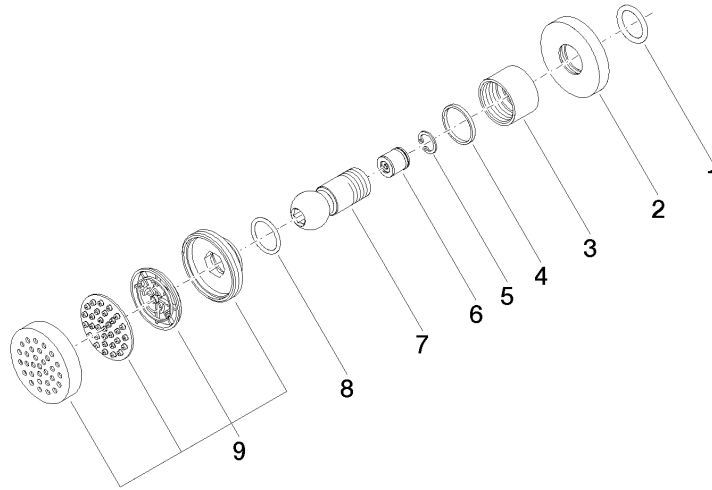

**Ducha lateral de masaje articulada sin regulación de caudal FlowReduce - Platino**

TARA

28 518 979

- Alcahofa de ducha Ø 55mm
- Articulación esférica giratoria 25° (en todas las direcciones)
- HORIZONTAL RAIN, caudal máx. 5 l/min (a 3 bares)
- Con sistema antical
- Roseta Ø 55 mm
- Racor 1/2"
- Este producto puede ayudar a un edificio a cumplir con los requisitos de los sistemas de certificación ecológica de edificios: LEED®, BREEAM®, DGNB

Encaja con: TARA, LISSÉ, VAIA, META

	Platino	28 518 979-08
	Cromo	28 518 979-00
	Platino cepillado	28 518 979-06
	Latón (Oro 23k)	28 518 979-09
	Dark Chrome	28 518 979-19
	Oro claro	28 518 979-26
	Oro claro cepillado	28 518 979-27
	Latón cepillado (Oro 23k)	28 518 979-28
	Negro mate	28 518 979-33
	Bronce cepillado	28 518 979-42
	Champagne cepillado (Oro 22k)	28 518 979-46
	Champagne (Oro 22k)	28 518 979-47
	Cromo cepillado	28 518 979-93
	Dark Platinum cepillado	28 518 979-99

**Complementos recomendados**

- Cuerpo empotrado -** 35 085 970 90
- Profundidad de montaje mín. 90 mm
  - Profundidad de montaje máx. 163 mm

28 518 979  
mm [inches]

Diagrama de flujo

Diagrama de trayectoria

### Lista de piezas de recambios

N°	Número de artículo	Denominación	Cantidad de montaje	Plazo de entrega
1	90 14 10 026 00 90	sello	1	2
2	09 27 22 019-08	roseta	1	40
3	09 23 30 026-08	tuerca	1	40
4	09 14 15 010 90	anillo	1	2
5	09 16 01 014 90	anillo	1	2
6	09 23 01 048 90	inhibidor de reflujo	1	2
7	09 21 40 016-08	racor	1	40
8	09 14 10 015 90	sello	1	2
9	90 12 05 027 00-08	carcasa ( totalmente )	1	40