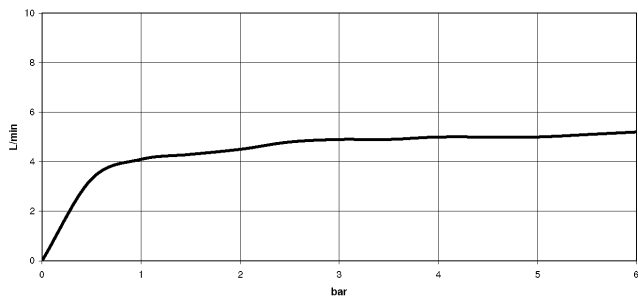

**Complementos recomendados**

- Cuerpo empotrado -** 35 085 970 90
- Profundidad de montaje mín. 90 mm
  - Profundidad de montaje máx. 163 mm

28 518 979  
mm [inches]

Diagrama de flujo

Diagrama de trayectoria