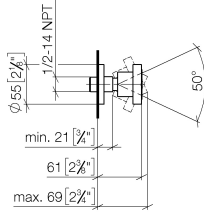

**Ducha lateral de masaje articulada sin regulación de caudal FlowReduce - Platino**

TARA

28 518 979

- Alcahofa de ducha Ø 55mm
- Articulación esférica giratoria 25° (en todas las direcciones)
- HORIZONTAL RAIN, caudal máx. 5 l/min (a 3 bares)
- Con sistema antical
- Roseta Ø 55 mm
- Racor 1/2"
- Este producto puede ayudar a un edificio a cumplir con los requisitos de los sistemas de certificación ecológica de edificios: LEED®, BREEAM®, DGNB

**Complementos recomendados**

- Cuerpo empotrado -** 35 085 970 90
- Profundidad de montaje mín. 90 mm
  - Profundidad de montaje máx. 163 mm

28 518 979  
mm [inches]

Diagrama de flujo

Diagrama de trayectoria

### Lista de piezas de recambios

N°	Número de artículo	Denominación	Cantidad de montaje	Plazo de entrega
1	90 14 10 026 00 90	sello	1	2
2	09 27 22 019-08	roseta	1	40
3	09 23 30 026-08	tuerca	1	40
4	09 14 15 010 90	anillo	1	2
5	09 16 01 014 90	anillo	1	2
6	09 23 01 048 90	inhibidor de reflujo	1	2
7	09 21 40 016-08	racor	1	40
8	09 14 10 015 90	sello	1	2
9	90 12 05 027 00-08	carcasa ( totalmente )	1	40