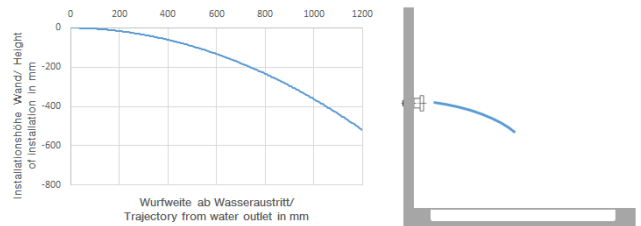

**Ducha lateral de masaje articulada sin regulación de caudal FlowReduce -  
Latón (Oro 23k)**

TARA

28 518 979

- Alcachofa de ducha Ø 55mm
- Articulación esférica giratoria 25° (en todas las direcciones)
- HORIZONTAL RAIN, caudal máx. 5 l/min (a 3 bares)
- Con sistema antical
- Roseta Ø 55 mm
- Racor 1/2"
- Este producto puede ayudar a un edificio a cumplir con los requisitos de los sistemas de certificación ecológica de edificios: LEED®, BREEAM®, DGNB

28 518 979  
mm [inches]

Diagrama de flujo

Diagrama de trayectoria

Certificado

IAPMO\_4976 (4). LGA\_38651.

**Ducha lateral de masaje articulada sin regulación de caudal FlowReduce -  
Latón (Oro 23k)**

TARA