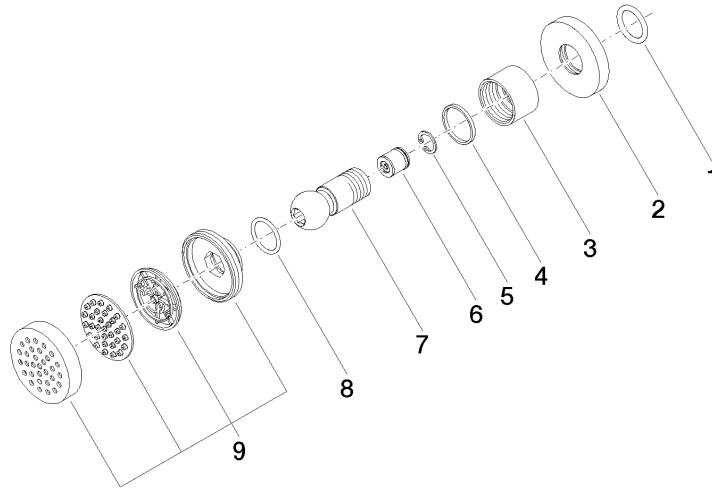

**Ducha lateral de masaje articulada sin regulación de caudal FlowReduce -  
Latón (Oro 23k)**

TARA

28 518 979

- Alcachofa de ducha Ø 55mm
- Articulación esférica giratoria 25° (en todas las direcciones)
- HORIZONTAL RAIN, caudal máx. 5 l/min (a 3 bares)
- Con sistema antical
- Roseta Ø 55 mm
- Racor 1/2"
- Este producto puede ayudar a un edificio a cumplir con los requisitos de los sistemas de certificación ecológica de edificios: LEED®, BREEAM®, DGNB

28 518 979  
mm [inches]

Diagrama de flujo

Diagrama de trayectoria

Certificado

IAPMO\_4976 (4). LGA\_38651.

**Ducha lateral de masaje articulada sin regulación de caudal FlowReduce -  
Latón (Oro 23k)**

TARA

28 518 979

Piezas para otros  
acabados pueden  
encontrarse aquí:  
Cromo

**Lista de piezas de recambios**

N°	Número de artículo	Denominación	Cantidad de montaje	Plazo de entrega
1	90 14 10 026 00 90	sello	1	2
2	09 27 22 019-09	092722019-09	1	60
3	09 23 30 026-09	tuerca	1	40
4	09 14 15 010 90	anillo	1	2
5	09 16 01 014 90	anillo	1	2
6	09 23 01 048 90	inhibidor de reflujo	1	2
7	09 21 40 016-09	racor	1	40
8	09 14 10 015 90	sello	1	2
9	90 12 05 027 00-09	carcasa ( totalmente )	1	-