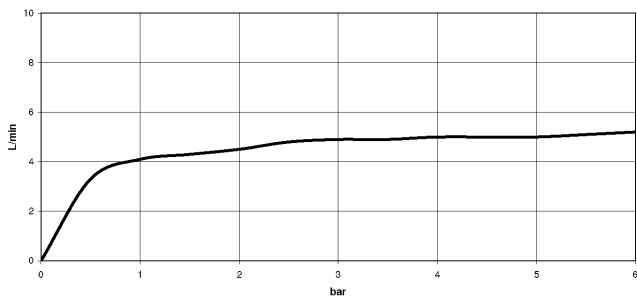

**Ducha lateral de masaje articulada sin regulación de caudal FlowReduce -  
Latón (Oro 23k)**

TARA

28 518 979

- Alcachofa de ducha Ø 55mm
- Articulación esférica giratoria 25° (en todas las direcciones)
- HORIZONTAL RAIN, caudal máx. 5 l/min (a 3 bares)
- Con sistema antical
- Roseta Ø 55 mm
- Racor 1/2"
- Este producto puede ayudar a un edificio a cumplir con los requisitos de los sistemas de certificación ecológica de edificios: LEED®, BREEAM®, DGNB

28 518 979  
mm [inches]

Diagrama de flujo

Diagrama de trayectoria

Certificado

IAPMO\_4976 (4). LGA\_38651.

**Ducha lateral de masaje articulada sin regulación de caudal FlowReduce -  
Latón (Oro 23k)**

TARA