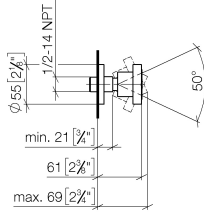

**Ducha lateral de masaje articulada sin regulación de caudal FlowReduce -  
Latón (Oro 23k)**

TARA

28 518 979

- Alcachofa de ducha Ø 55mm
- Articulación esférica giratoria 25° (en todas las direcciones)
- HORIZONTAL RAIN, caudal máx. 5 l/min (a 3 bares)
- Con sistema antical
- Roseta Ø 55 mm
- Racor 1/2"
- Este producto puede ayudar a un edificio a cumplir con los requisitos de los sistemas de certificación ecológica de edificios: LEED®, BREEAM®, DGNB

28 518 979  
mm [inches]

Diagrama de flujo

Diagrama de trayectoria

Certificado

IAPMO\_4976 (4). LGA\_38651.

**Ducha lateral de masaje articulada sin regulación de caudal FlowReduce -  
Latón (Oro 23k)**

TARA

28 518 979

Piezas para otros  
acabados pueden  
encontrarse aquí:  
Cromo

**Lista de piezas de recambios**

N°	Número de artículo	Denominación	Cantidad de montaje	Plazo de entrega
1	90 14 10 026 00 90	sello	1	2
2	09 27 22 019-09	092722019-09	1	60
3	09 23 30 026-09	tuerca	1	40
4	09 14 15 010 90	anillo	1	2
5	09 16 01 014 90	anillo	1	2
6	09 23 01 048 90	inhibidor de reflujo	1	2
7	09 21 40 016-09	racor	1	40
8	09 14 10 015 90	sello	1	2
9	90 12 05 027 00-09	carcasa ( totalmente )	1	-