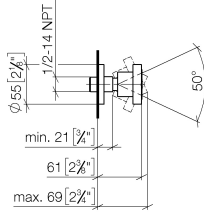

Ducha lateral de masaje articulada sin regulación de caudal FlowReduce - Dark Chrome

TARA

28 518 979

- Alcahofa de ducha Ø 55mm
- Articulación esférica giratoria 25° (en todas las direcciones)
- HORIZONTAL RAIN, caudal máx. 5 l/min (a 3 bares)
- Con sistema antical
- Roseta Ø 55 mm
- Racor 1/2"
- Este producto puede ayudar a un edificio a cumplir con los requisitos de los sistemas de certificación ecológica de edificios: LEED®, BREEAM®, DGNB

Complementos recomendados

Cuerpo empotrado -

35 085 970 90

- Profundidad de montaje mín. 90 mm
- Profundidad de montaje máx. 163 mm

28 518 979
mm [inches]

Diagrama de flujo

Diagrama de trayectoria

Certificado