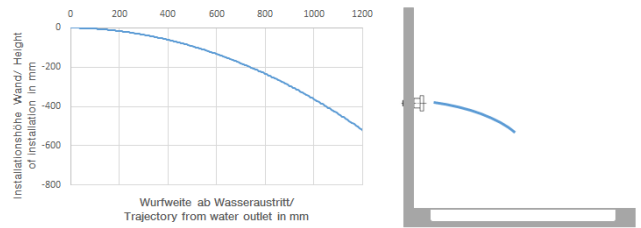

Ducha lateral de masaje articulada sin regulación de caudal FlowReduce - Dark Chrome

TARA

28 518 979

- Alcahofa de ducha Ø 55mm
- Articulación esférica giratoria 25° (en todas las direcciones)
- HORIZONTAL RAIN, caudal máx. 5 l/min (a 3 bares)
- Con sistema antical
- Roseta Ø 55 mm
- Racor 1/2"
- Este producto puede ayudar a un edificio a cumplir con los requisitos de los sistemas de certificación ecológica de edificios: LEED®, BREEAM®, DGNB

Complementos recomendados

Cuerpo empotrado -

35 085 970 90

- Profundidad de montaje mín. 90 mm
- Profundidad de montaje máx. 163 mm

28 518 979
mm [inches]

Diagrama de flujo

Diagrama de trayectoria

Certificado