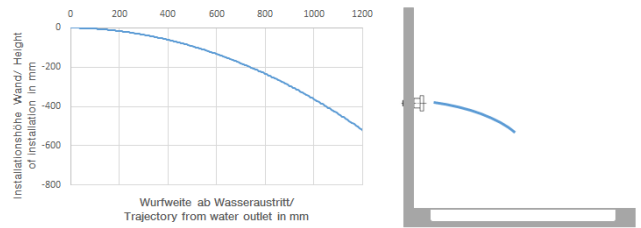

Ducha lateral de masaje articulada sin regulación de caudal FlowReduce - Oro claro

TARA

28 518 979

- Alcahofa de ducha Ø 55mm
- Articulación esférica giratoria 25° (en todas las direcciones)
- HORIZONTAL RAIN, caudal máx. 5 l/min (a 3 bares)
- Con sistema antical
- Roseta Ø 55 mm
- Racor 1/2"
- Este producto puede ayudar a un edificio a cumplir con los requisitos de los sistemas de certificación ecológica de edificios: LEED®, BREEAM®, DGNB

Complementos recomendados

Cuerpo empotrado -

35 085 970 90

- Profundidad de montaje mín. 90 mm
- Profundidad de montaje máx. 163 mm

28 518 979
mm [inches]

Diagrama de flujo

Diagrama de trayectoria

Certificado