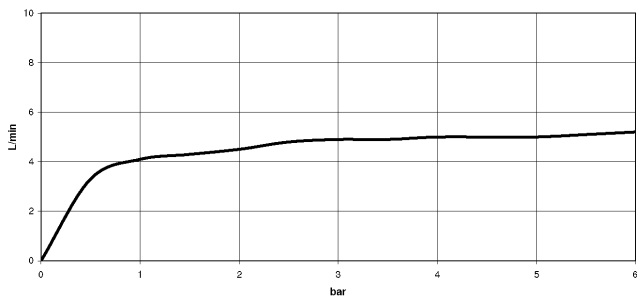

Ducha lateral de masaje articulada sin regulación de caudal FlowReduce - Oro claro

TARA

28 518 979

- Alcahofa de ducha Ø 55mm
- Articulación esférica giratoria 25° (en todas las direcciones)
- HORIZONTAL RAIN, caudal máx. 5 l/min (a 3 bares)
- Con sistema antical
- Roseta Ø 55 mm
- Racor 1/2"
- Este producto puede ayudar a un edificio a cumplir con los requisitos de los sistemas de certificación ecológica de edificios: LEED®, BREEAM®, DGNB

Complementos recomendados

Cuerpo empotrado -

35 085 970 90

- Profundidad de montaje mín. 90 mm
- Profundidad de montaje máx. 163 mm

28 518 979
mm [inches]

Diagrama de flujo

Diagrama de trayectoria

Certificado