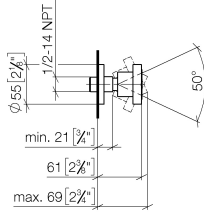

Ducha lateral de masaje articulada sin regulación de caudal FlowReduce - Oro claro

TARA

28 518 979

- Alcahofa de ducha Ø 55mm
- Articulación esférica giratoria 25° (en todas las direcciones)
- HORIZONTAL RAIN, caudal máx. 5 l/min (a 3 bares)
- Con sistema antical
- Roseta Ø 55 mm
- Racor 1/2"
- Este producto puede ayudar a un edificio a cumplir con los requisitos de los sistemas de certificación ecológica de edificios: LEED®, BREEAM®, DGNB

Complementos recomendados

Cuerpo empotrado -

35 085 970 90

- Profundidad de montaje mín. 90 mm
- Profundidad de montaje máx. 163 mm

28 518 979
mm [inches]

Diagrama de flujo

Diagrama de trayectoria

Certificado