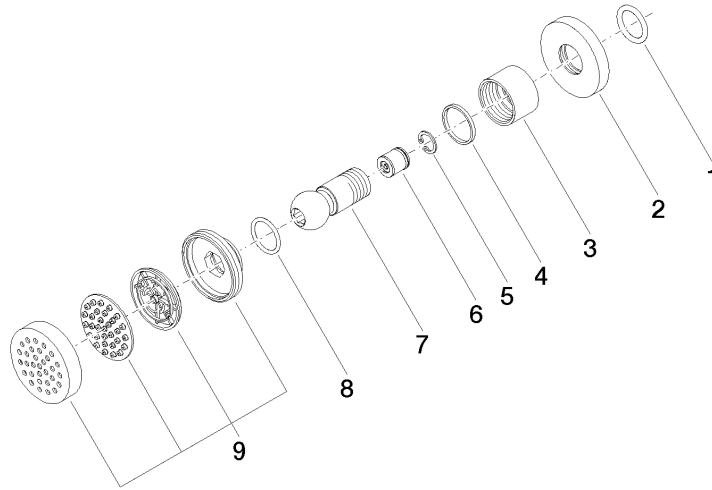

Ducha lateral de masaje articulada sin regulación de caudal FlowReduce - Oro claro cepillado

TARA

28 518 979

- Alcahofa de ducha Ø 55mm
- Articulación esférica giratoria 25° (en todas las direcciones)
- HORIZONTAL RAIN, caudal máx. 5 l/min (a 3 bares)
- Con sistema antical
- Roseta Ø 55 mm
- Racor 1/2"
- Este producto puede ayudar a un edificio a cumplir con los requisitos de los sistemas de certificación ecológica de edificios: LEED®, BREEAM®, DGNB

Encaja con: TARA, LISSÉ, VAIA, META

	Oro claro cepillado	28 518 979-27
	Cromo	28 518 979-00
	Platino cepillado	28 518 979-06
	Platino	28 518 979-08
	Latón (Oro 23k)	28 518 979-09
	Dark Chrome	28 518 979-19
	Oro claro	28 518 979-26
	Latón cepillado (Oro 23k)	28 518 979-28
	Negro mate	28 518 979-33
	Bronce cepillado	28 518 979-42
	Champagne cepillado (Oro 22k)	28 518 979-46
	Champagne (Oro 22k)	28 518 979-47
	Cromo cepillado	28 518 979-93
	Dark Platinum cepillado	28 518 979-99

Complementos recomendados

- Cuerpo empotrado -** 35 085 970 90
- Profundidad de montaje mín. 90 mm
 - Profundidad de montaje máx. 163 mm

28 518 979
mm [inches]

Diagrama de flujo

Diagrama de trayectoria

Certificado

LGA_38651.

28 518 979

Lista de piezas de recambios

N°	Número de artículo	Denominación	Cantidad de montaje	Plazo de entrega
1	90 14 10 026 00 90	sello	1	2
2	09 27 22 019-27	roseta	1	60
3	09 23 30 026-27	tuerca	1	60
4	09 14 15 010 90	anillo	1	2
5	09 16 01 014 90	anillo	1	2
6	09 23 01 048 90	inhibidor de reflujo	1	2
7	09 21 40 016-27	racor	1	60
8	09 14 10 015 90	sello	1	2
9	90 12 05 027 00-27	carcasa (totalmente)	1	30