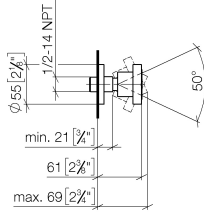

Ducha lateral de masaje articulada sin regulación de caudal FlowReduce - Oro claro cepillado

TARA

28 518 979

- Alcahofa de ducha Ø 55mm
- Articulación esférica giratoria 25° (en todas las direcciones)
- HORIZONTAL RAIN, caudal máx. 5 l/min (a 3 bares)
- Con sistema antical
- Roseta Ø 55 mm
- Racor 1/2"
- Este producto puede ayudar a un edificio a cumplir con los requisitos de los sistemas de certificación ecológica de edificios: LEED®, BREEAM®, DGNB

Complementos recomendados

- Cuerpo empotrado -** 35 085 970 90
- Profundidad de montaje mín. 90 mm
 - Profundidad de montaje máx. 163 mm

28 518 979
mm [inches]

Diagrama de flujo

Diagrama de trayectoria

Certificado

LGA_38651.

28 518 979

Lista de piezas de recambios

N°	Número de artículo	Denominación	Cantidad de montaje	Plazo de entrega
1	90 14 10 026 00 90	sello	1	2
2	09 27 22 019-27	roseta	1	60
3	09 23 30 026-27	tuerca	1	60
4	09 14 15 010 90	anillo	1	2
5	09 16 01 014 90	anillo	1	2
6	09 23 01 048 90	inhibidor de reflujo	1	2
7	09 21 40 016-27	racor	1	60
8	09 14 10 015 90	sello	1	2
9	90 12 05 027 00-27	carcasa (totalmente)	1	30