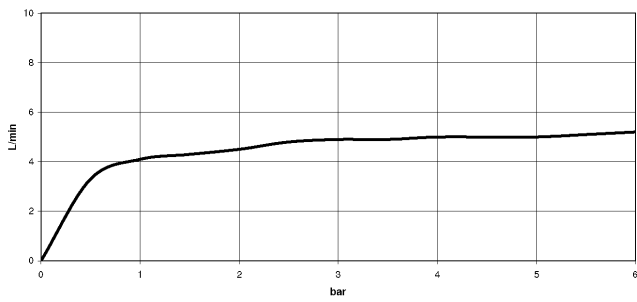

Ducha lateral de masaje articulada sin regulación de caudal FlowReduce - Oro claro cepillado

TARA

28 518 979

- Alcahofa de ducha Ø 55mm
- Articulación esférica giratoria 25° (en todas las direcciones)
- HORIZONTAL RAIN, caudal máx. 5 l/min (a 3 bares)
- Con sistema antical
- Roseta Ø 55 mm
- Racor 1/2"
- Este producto puede ayudar a un edificio a cumplir con los requisitos de los sistemas de certificación ecológica de edificios: LEED®, BREEAM®, DGNB

Complementos recomendados

- Cuerpo empotrado -** 35 085 970 90
- Profundidad de montaje mín. 90 mm
 - Profundidad de montaje máx. 163 mm

28 518 979
mm [inches]

Diagrama de flujo

Diagrama de trayectoria

Certificado