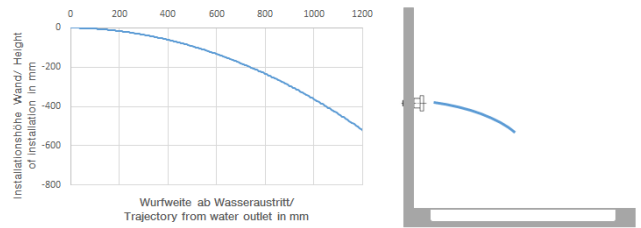

Ducha lateral de masaje articulada sin regulación de caudal FlowReduce - Oro claro cepillado

TARA

28 518 979

- Alcahofa de ducha Ø 55mm
- Articulación esférica giratoria 25° (en todas las direcciones)
- HORIZONTAL RAIN, caudal máx. 5 l/min (a 3 bares)
- Con sistema antical
- Roseta Ø 55 mm
- Racor 1/2"
- Este producto puede ayudar a un edificio a cumplir con los requisitos de los sistemas de certificación ecológica de edificios: LEED®, BREEAM®, DGNB

Complementos recomendados

- Cuerpo empotrado -** 35 085 970 90
- Profundidad de montaje mín. 90 mm
 - Profundidad de montaje máx. 163 mm

28 518 979
mm [inches]

Diagrama de flujo

Diagrama de trayectoria

Certificado