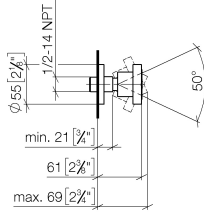

**Ducha lateral de masaje articulada sin regulación de caudal FlowReduce -
Latón cepillado (Oro 23k)**

TARA

28 518 979

- Alcahofa de ducha Ø 55mm
- Articulación esférica giratoria 25° (en todas las direcciones)
- HORIZONTAL RAIN, caudal máx. 5 l/min (a 3 bares)
- Con sistema antical
- Roseta Ø 55 mm
- Racor 1/2"
- Este producto puede ayudar a un edificio a cumplir con los requisitos de los sistemas de certificación ecológica de edificios: LEED®, BREEAM®, DGNB

Complementos recomendados

- Cuerpo empotrado -** 35 085 970 90
- Profundidad de montaje mín. 90 mm
 - Profundidad de montaje máx. 163 mm

28 518 979
mm [inches]

Diagrama de flujo

Diagrama de trayectoria

Certificado

LGA_38651.

28 518 979

Lista de piezas de recambios

N°	Número de artículo	Denominación	Cantidad de montaje	Plazo de entrega
1	90 14 10 026 00 90	sello	1	2
2	09 27 22 019-28	roseta	1	20
3	09 23 30 026-28	tuerca	1	20
4	09 14 15 010 90	anillo	1	2
5	09 16 01 014 90	anillo	1	2
6	09 23 01 048 90	inhibidor de reflujo	1	2
7	09 21 40 016-28	racor	1	20
8	09 14 10 015 90	sello	1	2
9	90 12 05 027 00-28	carcasa (totalmente)	1	20