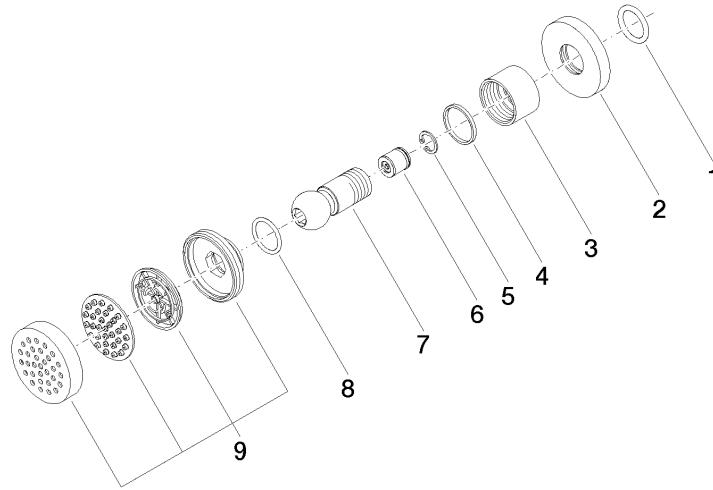

**Ducha lateral de masaje articulada sin regulación de caudal FlowReduce -
Latón cepillado (Oro 23k)**

TARA

28 518 979

- Alcahofa de ducha Ø 55mm
- Articulación esférica giratoria 25° (en todas las direcciones)
- HORIZONTAL RAIN, caudal máx. 5 l/min (a 3 bares)
- Con sistema antical
- Roseta Ø 55 mm
- Racor 1/2"
- Este producto puede ayudar a un edificio a cumplir con los requisitos de los sistemas de certificación ecológica de edificios: LEED®, BREEAM®, DGNB

Encaja con: TARA, LISSÉ, VAIA, META

	Latón cepillado (Oro 23k)	28 518 979-28
	Cromo	28 518 979-00
	Platino cepillado	28 518 979-06
	Platino	28 518 979-08
	Latón (Oro 23k)	28 518 979-09
	Dark Chrome	28 518 979-19
	Oro claro	28 518 979-26
	Oro claro cepillado	28 518 979-27
	Negro mate	28 518 979-33
	Bronce cepillado	28 518 979-42
	Champagne cepillado (Oro 22k)	28 518 979-46
	Champagne (Oro 22k)	28 518 979-47
	Cromo cepillado	28 518 979-93
	Dark Platinum cepillado	28 518 979-99

Complementos recomendados

- Cuerpo empotrado -** 35 085 970 90
- Profundidad de montaje mín. 90 mm
 - Profundidad de montaje máx. 163 mm

28 518 979
mm [inches]

Diagrama de flujo

Diagrama de trayectoria

Certificado

LGA_38651.

28 518 979

Lista de piezas de recambios

N°	Número de artículo	Denominación	Cantidad de montaje	Plazo de entrega
1	90 14 10 026 00 90	sello	1	2
2	09 27 22 019-28	roseta	1	20
3	09 23 30 026-28	tuerca	1	20
4	09 14 15 010 90	anillo	1	2
5	09 16 01 014 90	anillo	1	2
6	09 23 01 048 90	inhibidor de reflujo	1	2
7	09 21 40 016-28	racor	1	20
8	09 14 10 015 90	sello	1	2
9	90 12 05 027 00-28	carcasa (totalmente)	1	20