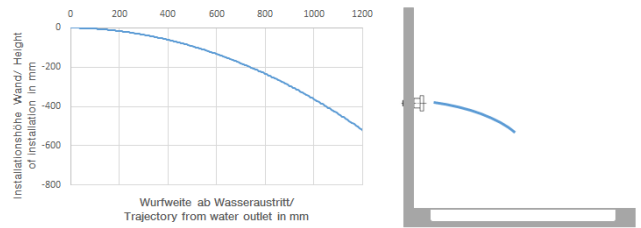

**Ducha lateral de masaje articulada sin regulación de caudal FlowReduce -
Latón cepillado (Oro 23k)**

TARA

28 518 979

- Alcahofa de ducha Ø 55mm
- Articulación esférica giratoria 25° (en todas las direcciones)
- HORIZONTAL RAIN, caudal máx. 5 l/min (a 3 bares)
- Con sistema antical
- Roseta Ø 55 mm
- Racor 1/2"
- Este producto puede ayudar a un edificio a cumplir con los requisitos de los sistemas de certificación ecológica de edificios: LEED®, BREEAM®, DGNB

Complementos recomendados

- Cuerpo empotrado -** 35 085 970 90
- Profundidad de montaje mín. 90 mm
 - Profundidad de montaje máx. 163 mm

28 518 979
mm [inches]

Diagrama de flujo

Diagrama de trayectoria

Certificado