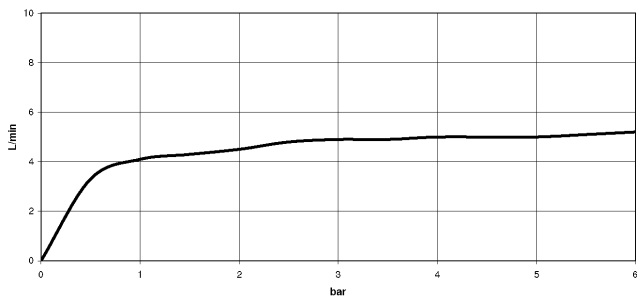

**Ducha lateral de masaje articulada sin regulación de caudal FlowReduce -
Latón cepillado (Oro 23k)**

TARA

28 518 979

- Alcahofa de ducha Ø 55mm
- Articulación esférica giratoria 25° (en todas las direcciones)
- HORIZONTAL RAIN, caudal máx. 5 l/min (a 3 bares)
- Con sistema antical
- Roseta Ø 55 mm
- Racor 1/2"
- Este producto puede ayudar a un edificio a cumplir con los requisitos de los sistemas de certificación ecológica de edificios: LEED®, BREEAM®, DGNB

Complementos recomendados

- Cuerpo empotrado -** 35 085 970 90
- Profundidad de montaje mín. 90 mm
 - Profundidad de montaje máx. 163 mm

28 518 979
mm [inches]

Diagrama de flujo

Diagrama de trayectoria

Certificado