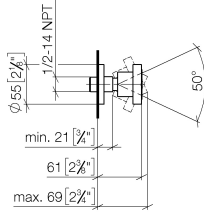

**Ducha lateral de masaje articulada sin regulación de caudal FlowReduce -
Negro mate**

TARA

28 518 979

- Alcachofa de ducha Ø 55mm
- Articulación esférica giratoria 25° (en todas las direcciones)
- HORIZONTAL RAIN, caudal máx. 5 l/min (a 3 bares)
- Con sistema antical
- Roseta Ø 55 mm
- Racor 1/2"
- Este producto puede ayudar a un edificio a cumplir con los requisitos de los sistemas de certificación ecológica de edificios: LEED®, BREEAM®, DGNB

Complementos recomendados

Cuerpo empotrado -

35 085 970 90

- Profundidad de montaje mín. 90 mm
- Profundidad de montaje máx. 163 mm

28 518 979
mm [inches]

Diagrama de flujo

Diagrama de trayectoria

Certificado

IAPMO_4976 (5). LGA_38651.

28 518 979

Lista de piezas de recambios

N°	Número de artículo	Denominación	Cantidad de montaje	Plazo de entrega
1	90 14 10 026 00 90	sello	1	2
2	09 27 22 019-33	roseta	1	30
3	09 23 30 026-33	tuerca	1	30
4	09 14 15 010 90	anillo	1	2
5	09 16 01 014 90	anillo	1	2
6	09 23 01 048 90	inhibidor de reflujo	1	2
7	09 21 40 016-33	racor	1	30
8	09 14 10 015 90	sello	1	2
9	90 12 05 027 00-33	carcasa (totalmente)	1	30