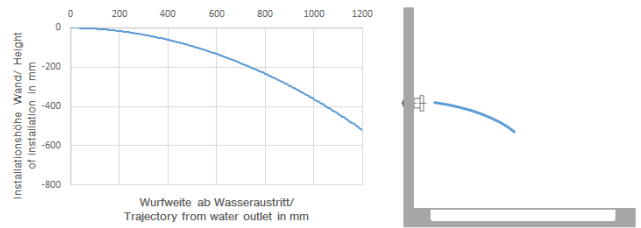

**Ducha lateral de masaje articulada sin regulación de caudal FlowReduce -
Negro mate**

TARA

28 518 979

- Alcachofa de ducha Ø 55mm
- Articulación esférica giratoria 25° (en todas las direcciones)
- HORIZONTAL RAIN, caudal máx. 5 l/min (a 3 bares)
- Con sistema antical
- Roseta Ø 55 mm
- Racor 1/2"
- Este producto puede ayudar a un edificio a cumplir con los requisitos de los sistemas de certificación ecológica de edificios: LEED®, BREEAM®, DGNB

Complementos recomendados

Cuerpo empotrado -

35 085 970 90

- Profundidad de montaje mín. 90 mm
- Profundidad de montaje máx. 163 mm

28 518 979
mm [inches]

Diagrama de flujo

Diagrama de trayectoria

Certificado