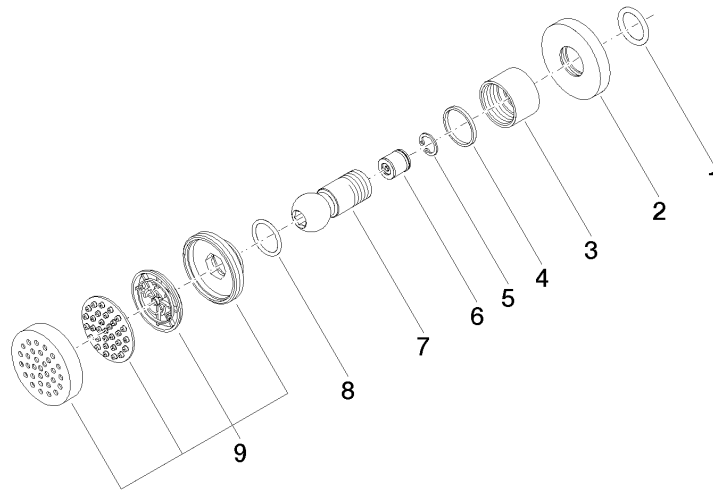

**Ducha lateral de masaje articulada sin regulación de caudal FlowReduce -
Negro mate**

TARA

28 518 979

- Alcachofa de ducha Ø 55mm
- Articulación esférica giratoria 25° (en todas las direcciones)
- HORIZONTAL RAIN, caudal máx. 5 l/min (a 3 bares)
- Con sistema antical
- Roseta Ø 55 mm
- Racor 1/2"
- Este producto puede ayudar a un edificio a cumplir con los requisitos de los sistemas de certificación ecológica de edificios: LEED®, BREEAM®, DGNB

Encaja con: TARA, LISSÉ, VAIA, META

	Negro mate	28 518 979-33
	Cromo	28 518 979-00
	Platino cepillado	28 518 979-06
	Platino	28 518 979-08
	Latón (Oro 23k)	28 518 979-09
	Dark Chrome	28 518 979-19
	Oro claro	28 518 979-26
	Oro claro cepillado	28 518 979-27
	Latón cepillado (Oro 23k)	28 518 979-28
	Bronce cepillado	28 518 979-42
	Champagne cepillado (Oro 22k)	28 518 979-46
	Champagne (Oro 22k)	28 518 979-47
	Cromo cepillado	28 518 979-93
	Dark Platinum cepillado	28 518 979-99

Complementos recomendados

Cuerpo empotrado -

35 085 970 90

- Profundidad de montaje mín. 90 mm
- Profundidad de montaje máx. 163 mm

28 518 979
mm [inches]

Diagrama de flujo

Diagrama de trayectoria

Certificado

IAPMO_4976 (5). LGA_38651.

28 518 979

Lista de piezas de recambios

N°	Número de artículo	Denominación	Cantidad de montaje	Plazo de entrega
1	90 14 10 026 00 90	sello	1	2
2	09 27 22 019-33	roseta	1	30
3	09 23 30 026-33	tuerca	1	30
4	09 14 15 010 90	anillo	1	2
5	09 16 01 014 90	anillo	1	2
6	09 23 01 048 90	inhibidor de reflujo	1	2
7	09 21 40 016-33	racor	1	30
8	09 14 10 015 90	sello	1	2
9	90 12 05 027 00-33	carcasa (totalmente)	1	30