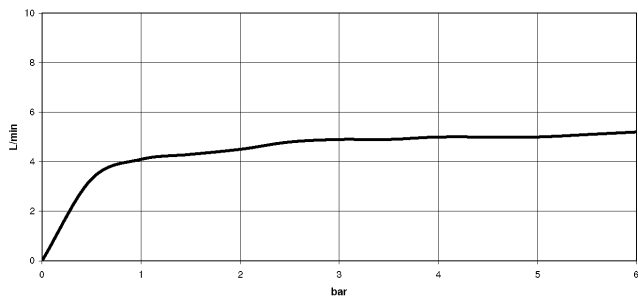

**Ducha lateral de masaje articulada sin regulación de caudal FlowReduce -
Negro mate**

TARA

28 518 979

- Alcachofa de ducha Ø 55mm
- Articulación esférica giratoria 25° (en todas las direcciones)
- HORIZONTAL RAIN, caudal máx. 5 l/min (a 3 bares)
- Con sistema antical
- Roseta Ø 55 mm
- Racor 1/2"
- Este producto puede ayudar a un edificio a cumplir con los requisitos de los sistemas de certificación ecológica de edificios: LEED®, BREEAM®, DGNB

Complementos recomendados

Cuerpo empotrado -

35 085 970 90

- Profundidad de montaje mín. 90 mm
- Profundidad de montaje máx. 163 mm

28 518 979
mm [inches]

Diagrama de flujo

Diagrama de trayectoria

Certificado