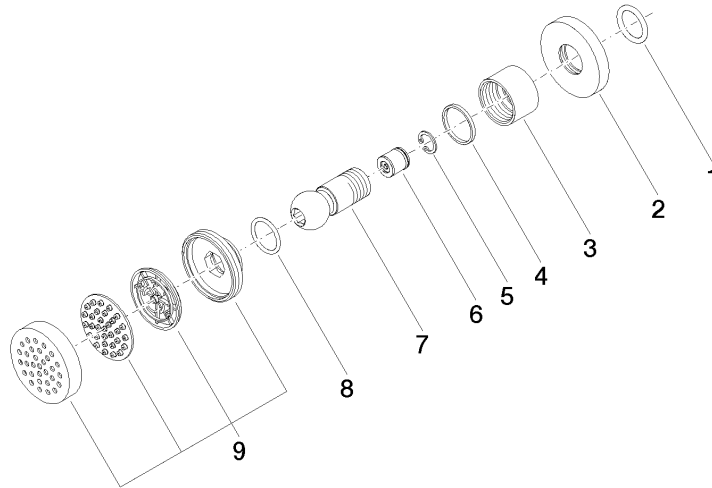

**Ducha lateral de masaje articulada sin regulación de caudal FlowReduce -  
Bronce cepillado**

TARA

28 518 979

- Alcahofa de ducha Ø 55mm
- Articulación esférica giratoria 25° (en todas las direcciones)
- HORIZONTAL RAIN, caudal máx. 5 l/min (a 3 bares)
- Con sistema antical
- Roseta Ø 55 mm
- Racor 1/2"
- Este producto puede ayudar a un edificio a cumplir con los requisitos de los sistemas de certificación ecológica de edificios: LEED®, BREEAM®, DGNB

Encaja con: TARA, LISSÉ, VAIA, META

	Bronce cepillado	28 518 979-42
	Cromo	28 518 979-00
	Platino cepillado	28 518 979-06
	Platino	28 518 979-08
	Latón (Oro 23k)	28 518 979-09
	Dark Chrome	28 518 979-19
	Oro claro	28 518 979-26
	Oro claro cepillado	28 518 979-27
	Latón cepillado (Oro 23k)	28 518 979-28
	Negro mate	28 518 979-33
	Champagne cepillado (Oro 22k)	28 518 979-46
	Champagne (Oro 22k)	28 518 979-47
	Cromo cepillado	28 518 979-93
	Dark Platinum cepillado	28 518 979-99

28 518 979  
mm [inches]

Diagrama de flujo

Diagrama de trayectoria

Certificado

LGA\_38651.

**Ducha lateral de masaje articulada sin regulación de caudal FlowReduce -  
Bronce cepillado**

TARA

28 518 979

Piezas para otros  
acabados pueden  
encontrarse aquí:  
Cromo

**Lista de piezas de recambios**

N°	Número de artículo	Denominación	Cantidad de montaje	Plazo de entrega
1	90 14 10 026 00 90	sello	1	2
2	09 27 22 019-42	roseta	1	60
3	09 23 30 026-42	tuerca	1	60
4	09 14 15 010 90	anillo	1	2
5	09 16 01 014 90	anillo	1	2
6	09 23 01 048 90	inhibidor de reflujo	1	2
7	09 21 40 016-42	racor	1	60
8	09 14 10 015 90	sello	1	2
9	90 12 05 027 00-42	carcasa ( totalmente )	1	30