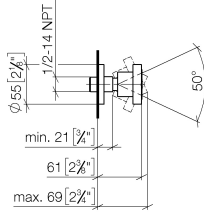

**Ducha lateral de masaje articulada sin regulación de caudal FlowReduce -  
Bronce cepillado**

TARA

28 518 979

- Alcahofa de ducha Ø 55mm
- Articulación esférica giratoria 25° (en todas las direcciones)
- HORIZONTAL RAIN, caudal máx. 5 l/min (a 3 bares)
- Con sistema antical
- Roseta Ø 55 mm
- Racor 1/2"
- Este producto puede ayudar a un edificio a cumplir con los requisitos de los sistemas de certificación ecológica de edificios: LEED®, BREEAM®, DGNB

28 518 979  
mm [inches]

Diagrama de flujo

Diagrama de trayectoria

Certificado

LGA\_38651.

**Ducha lateral de masaje articulada sin regulación de caudal FlowReduce -  
Bronce cepillado**

TARA

28 518 979

Piezas para otros  
acabados pueden  
encontrarse aquí:  
Cromo

**Lista de piezas de recambios**

N°	Número de artículo	Denominación	Cantidad de montaje	Plazo de entrega
1	90 14 10 026 00 90	sello	1	2
2	09 27 22 019-42	roseta	1	60
3	09 23 30 026-42	tuerca	1	60
4	09 14 15 010 90	anillo	1	2
5	09 16 01 014 90	anillo	1	2
6	09 23 01 048 90	inhibidor de reflujo	1	2
7	09 21 40 016-42	racor	1	60
8	09 14 10 015 90	sello	1	2
9	90 12 05 027 00-42	carcasa ( totalmente )	1	30