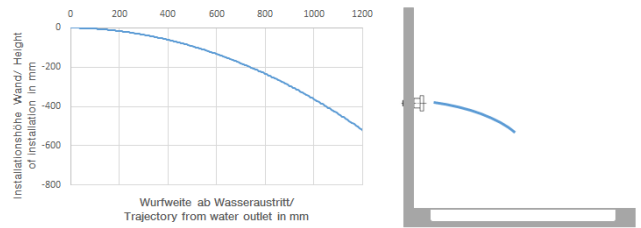

**Ducha lateral de masaje articulada sin regulación de caudal FlowReduce -  
Bronce cepillado**

TARA

28 518 979

- Alcahofa de ducha Ø 55mm
- Articulación esférica giratoria 25° (en todas las direcciones)
- HORIZONTAL RAIN, caudal máx. 5 l/min (a 3 bares)
- Con sistema antical
- Roseta Ø 55 mm
- Racor 1/2"
- Este producto puede ayudar a un edificio a cumplir con los requisitos de los sistemas de certificación ecológica de edificios: LEED®, BREEAM®, DGNB

28 518 979  
mm [inches]

Diagrama de flujo

Diagrama de trayectoria

Certificado

LGA\_38651.

**Ducha lateral de masaje articulada sin regulación de caudal FlowReduce -  
Bronce cepillado**

TARA

28 518 979