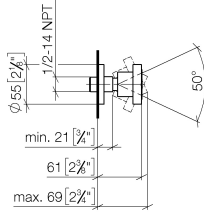

**Ducha lateral de masaje articulada sin regulación de caudal FlowReduce - Champagne cepillado (Oro 22k)**

TARA

28 518 979

- Alcahofa de ducha Ø 55mm
- Articulación esférica giratoria 25° (en todas las direcciones)
- HORIZONTAL RAIN, caudal máx. 5 l/min (a 3 bares)
- Con sistema antical
- Roseta Ø 55 mm
- Racor 1/2"
- Este producto puede ayudar a un edificio a cumplir con los requisitos de los sistemas de certificación ecológica de edificios: LEED®, BREEAM®, DGNB

**Complementos recomendados**

- Cuerpo empotrado -** 35 085 970 90
- Profundidad de montaje mín. 90 mm
  - Profundidad de montaje máx. 163 mm

28 518 979  
mm [inches]

Diagrama de flujo

Diagrama de trayectoria

### Lista de piezas de recambios

N°	Número de artículo	Denominación	Cantidad de montaje	Plazo de entrega
1	90 14 10 026 00 90	sello	1	2
2	09 27 22 019-46	roseta	1	30
3	09 23 30 026-46	tuerca	1	30
4	09 14 15 010 90	anillo	1	2
5	09 16 01 014 90	anillo	1	2
6	09 23 01 048 90	inhibidor de reflujo	1	2
7	09 21 40 016-46	racor	1	30
8	09 14 10 015 90	sello	1	2
9	90 12 05 027 00-46	carcasa ( totalmente )	1	30