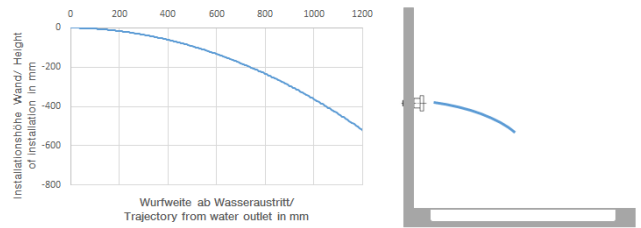

**Ducha lateral de masaje articulada sin regulación de caudal FlowReduce - Champagne cepillado (Oro 22k)**

TARA

28 518 979

- Alcahofa de ducha Ø 55mm
- Articulación esférica giratoria 25° (en todas las direcciones)
- HORIZONTAL RAIN, caudal máx. 5 l/min (a 3 bares)
- Con sistema antical
- Roseta Ø 55 mm
- Racor 1/2"
- Este producto puede ayudar a un edificio a cumplir con los requisitos de los sistemas de certificación ecológica de edificios: LEED®, BREEAM®, DGNB

**Complementos recomendados**

- Cuerpo empotrado -** 35 085 970 90
- Profundidad de montaje mín. 90 mm
  - Profundidad de montaje máx. 163 mm

28 518 979  
mm [inches]

Diagrama de flujo

Diagrama de trayectoria