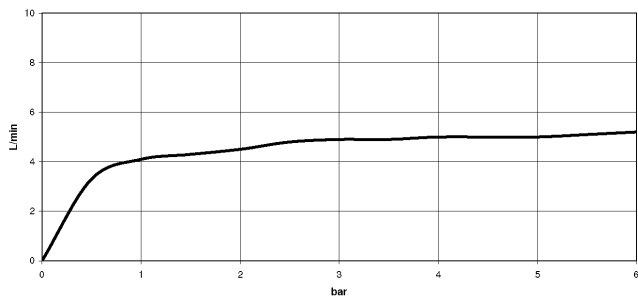

**Ducha lateral de masaje articulada sin regulación de caudal FlowReduce - Champagne cepillado (Oro 22k)**

TARA

28 518 979

- Alcahofa de ducha Ø 55mm
- Articulación esférica giratoria 25° (en todas las direcciones)
- HORIZONTAL RAIN, caudal máx. 5 l/min (a 3 bares)
- Con sistema antical
- Roseta Ø 55 mm
- Racor 1/2"
- Este producto puede ayudar a un edificio a cumplir con los requisitos de los sistemas de certificación ecológica de edificios: LEED®, BREEAM®, DGNB

**Complementos recomendados**

- Cuerpo empotrado -** 35 085 970 90
- Profundidad de montaje mín. 90 mm
  - Profundidad de montaje máx. 163 mm

28 518 979  
mm [inches]

Diagrama de flujo

Diagrama de trayectoria