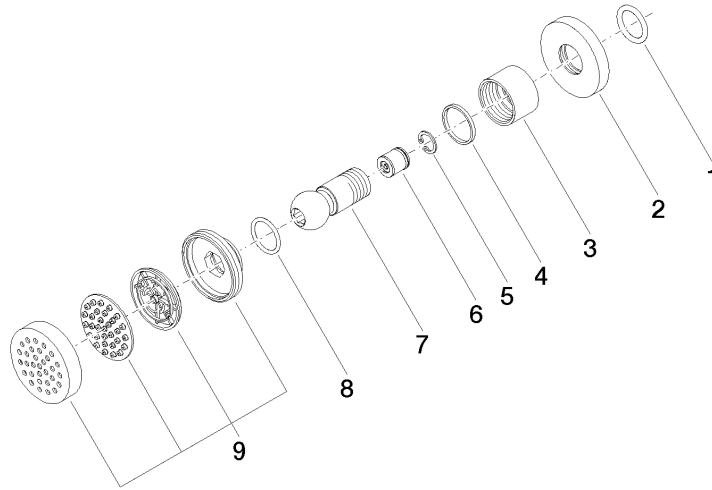

**Ducha lateral de masaje articulada sin regulación de caudal FlowReduce - Champagne cepillado (Oro 22k)**

TARA

28 518 979

- Alcahofa de ducha Ø 55mm
- Articulación esférica giratoria 25° (en todas las direcciones)
- HORIZONTAL RAIN, caudal máx. 5 l/min (a 3 bares)
- Con sistema antical
- Roseta Ø 55 mm
- Racor 1/2"
- Este producto puede ayudar a un edificio a cumplir con los requisitos de los sistemas de certificación ecológica de edificios: LEED®, BREEAM®, DGNB

**Complementos recomendados**

- Cuerpo empotrado -** 35 085 970 90
- Profundidad de montaje mín. 90 mm
  - Profundidad de montaje máx. 163 mm

28 518 979  
mm [inches]

Diagrama de flujo

Diagrama de trayectoria

### Lista de piezas de recambios

N°	Número de artículo	Denominación	Cantidad de montaje	Plazo de entrega
1	90 14 10 026 00 90	sello	1	2
2	09 27 22 019-46	roseta	1	30
3	09 23 30 026-46	tuerca	1	30
4	09 14 15 010 90	anillo	1	2
5	09 16 01 014 90	anillo	1	2
6	09 23 01 048 90	inhibidor de reflujo	1	2
7	09 21 40 016-46	racor	1	30
8	09 14 10 015 90	sello	1	2
9	90 12 05 027 00-46	carcasa ( totalmente )	1	30