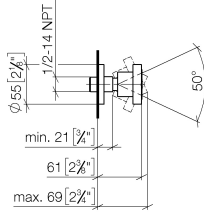

Ducha lateral de masaje articulada sin regulación de caudal FlowReduce -  
Champagne (Oro 22k)

TARA

28 518 979

- Alcahofa de ducha Ø 55mm
- Articulación esférica giratoria 25° (en todas las direcciones)
- HORIZONTAL RAIN, caudal máx. 5 l/min (a 3 bares)
- Con sistema antical
- Roseta Ø 55 mm
- Racor 1/2"
- Este producto puede ayudar a un edificio a cumplir con los requisitos de los sistemas de certificación ecológica de edificios: LEED®, BREEAM®, DGNB

Complementos recomendados

- Cuerpo empotrado -** 35 085 970 90
- Profundidad de montaje mín. 90 mm
  - Profundidad de montaje máx. 163 mm

28 518 979  
mm [inches]

Diagrama de flujo

Diagrama de trayectoria

### Lista de piezas de recambios

N°	Número de artículo	Denominación	Cantidad de montaje	Plazo de entrega
1	90 14 10 026 00 90	sello	1	2
2	09 27 22 019-47	roseta	1	30
3	09 23 30 026-47	tuerca	1	30
4	09 14 15 010 90	anillo	1	2
5	09 16 01 014 90	anillo	1	2
6	09 23 01 048 90	inhibidor de reflujo	1	2
7	09 21 40 016-47	racor	1	30
8	09 14 10 015 90	sello	1	2
9	90 12 05 027 00-47	carcasa ( totalmente )	1	60