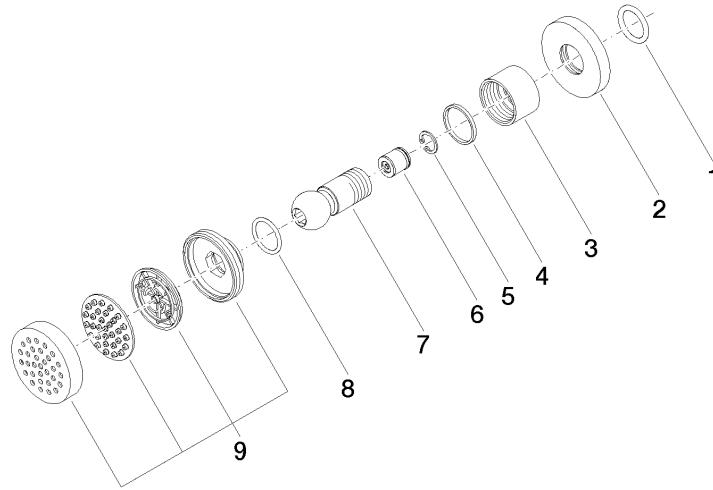

Ducha lateral de masaje articulada sin regulación de caudal FlowReduce -  
Champagne (Oro 22k)

TARA

28 518 979

- Alcahofa de ducha Ø 55mm
- Articulación esférica giratoria 25° (en todas las direcciones)
- HORIZONTAL RAIN, caudal máx. 5 l/min (a 3 bares)
- Con sistema antical
- Roseta Ø 55 mm
- Racor 1/2"
- Este producto puede ayudar a un edificio a cumplir con los requisitos de los sistemas de certificación ecológica de edificios: LEED®, BREEAM®, DGNB

Complementos recomendados

- Cuerpo empotrado -** 35 085 970 90
- Profundidad de montaje mín. 90 mm
  - Profundidad de montaje máx. 163 mm

28 518 979  
mm [inches]

Diagrama de flujo

Diagrama de trayectoria

### Lista de piezas de recambios

N°	Número de artículo	Denominación	Cantidad de montaje	Plazo de entrega
1	90 14 10 026 00 90	sello	1	2
2	09 27 22 019-47	roseta	1	30
3	09 23 30 026-47	tuerca	1	30
4	09 14 15 010 90	anillo	1	2
5	09 16 01 014 90	anillo	1	2
6	09 23 01 048 90	inhibidor de reflujo	1	2
7	09 21 40 016-47	racor	1	30
8	09 14 10 015 90	sello	1	2
9	90 12 05 027 00-47	carcasa ( totalmente )	1	60