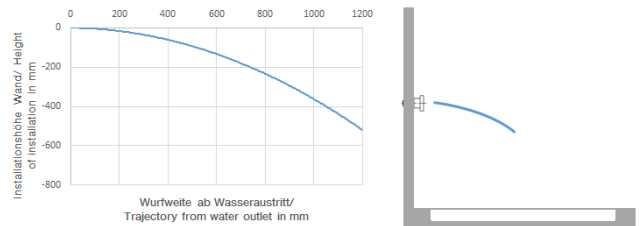

Ducha lateral de masaje articulada sin regulación de caudal FlowReduce -  
Champagne (Oro 22k)

TARA

28 518 979

- Alcahofa de ducha Ø 55mm
- Articulación esférica giratoria 25° (en todas las direcciones)
- HORIZONTAL RAIN, caudal máx. 5 l/min (a 3 bares)
- Con sistema antical
- Roseta Ø 55 mm
- Racor 1/2"
- Este producto puede ayudar a un edificio a cumplir con los requisitos de los sistemas de certificación ecológica de edificios: LEED®, BREEAM®, DGNB

Complementos recomendados

- Cuerpo empotrado -** 35 085 970 90
- Profundidad de montaje mín. 90 mm
  - Profundidad de montaje máx. 163 mm

28 518 979  
mm [inches]

Diagrama de flujo

Diagrama de trayectoria