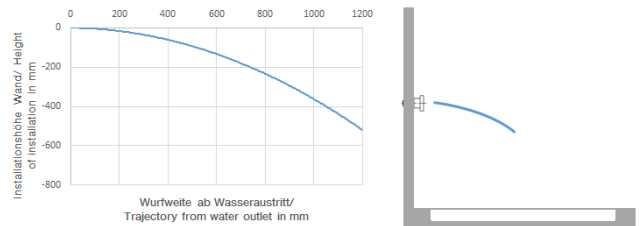

**Ducha lateral de masaje articulada sin regulación de caudal FlowReduce -  
Cromo cepillado**

TARA

28 518 979

- Alcachofa de ducha Ø 55mm
- Articulación esférica giratoria 25° (en todas las direcciones)
- HORIZONTAL RAIN, caudal máx. 5 l/min (a 3 bares)
- Con sistema antical
- Roseta Ø 55 mm
- Racor 1/2"
- Este producto puede ayudar a un edificio a cumplir con los requisitos de los sistemas de certificación ecológica de edificios: LEED®, BREEAM®, DGNB

28 518 979  
mm [inches]

Diagrama de flujo

Diagrama de trayectoria

Certificado

IAPMO\_4976 (2). LGA\_38651.

**Ducha lateral de masaje articulada sin regulación de caudal FlowReduce -  
Cromo cepillado**

TARA