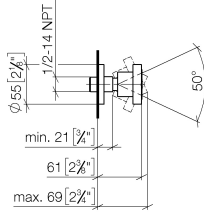

**Ducha lateral de masaje articulada sin regulación de caudal FlowReduce -  
Cromo cepillado**

TARA

28 518 979

- Alcachofa de ducha Ø 55mm
- Articulación esférica giratoria 25° (en todas las direcciones)
- HORIZONTAL RAIN, caudal máx. 5 l/min (a 3 bares)
- Con sistema antical
- Roseta Ø 55 mm
- Racor 1/2"
- Este producto puede ayudar a un edificio a cumplir con los requisitos de los sistemas de certificación ecológica de edificios: LEED®, BREEAM®, DGNB

28 518 979  
mm [inches]

Diagrama de flujo

Diagrama de trayectoria

Certificado

IAPMO\_4976 (2). LGA\_38651.

**Ducha lateral de masaje articulada sin regulación de caudal FlowReduce -  
Cromo cepillado**

TARA

28 518 979

Piezas para otros  
acabados pueden  
encontrarse aquí:  
Cromo

**Lista de piezas de recambios**

N°	Número de artículo	Denominación	Cantidad de montaje	Plazo de entrega
1	90 14 10 026 00 90	sello	1	2
2	09 27 22 019-93	roseta	1	20
3	09 23 30 026-93	tuerca	1	20
4	09 14 15 010 90	anillo	1	2
5	09 16 01 014 90	anillo	1	2
6	09 23 01 048 90	inhibidor de reflujo	1	2
7	09 21 40 016-93	racor	1	20
8	09 14 10 015 90	sello	1	2
9	90 12 05 027 00-93	carcasa ( totalmente )	1	20