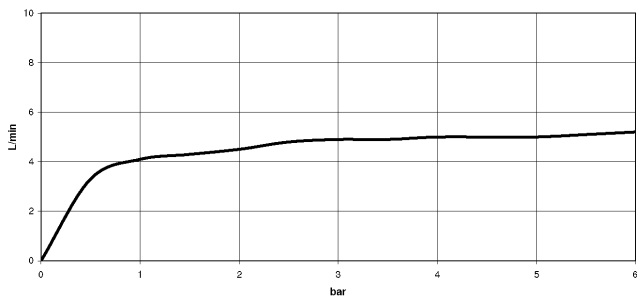

**Ducha lateral de masaje articulada sin regulación de caudal FlowReduce -  
Cromo cepillado**

TARA

28 518 979

- Alcachofa de ducha Ø 55mm
- Articulación esférica giratoria 25° (en todas las direcciones)
- HORIZONTAL RAIN, caudal máx. 5 l/min (a 3 bares)
- Con sistema antical
- Roseta Ø 55 mm
- Racor 1/2"
- Este producto puede ayudar a un edificio a cumplir con los requisitos de los sistemas de certificación ecológica de edificios: LEED®, BREEAM®, DGNB

28 518 979  
mm [inches]

Diagrama de flujo

Diagrama de trayectoria

Certificado

IAPMO\_4976 (2). LGA\_38651.

**Ducha lateral de masaje articulada sin regulación de caudal FlowReduce -  
Cromo cepillado**

TARA