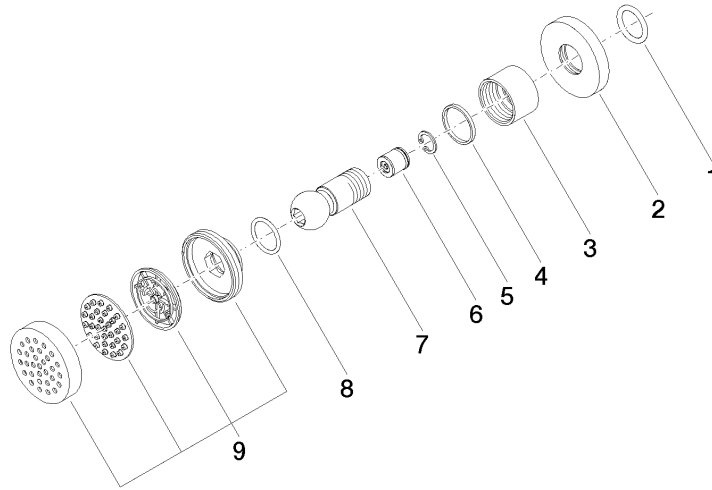

**Ducha lateral de masaje articulada sin regulación de caudal FlowReduce -  
Cromo cepillado**

TARA

28 518 979

- Alcachofa de ducha Ø 55mm
- Articulación esférica giratoria 25° (en todas las direcciones)
- HORIZONTAL RAIN, caudal máx. 5 l/min (a 3 bares)
- Con sistema antical
- Roseta Ø 55 mm
- Racor 1/2"
- Este producto puede ayudar a un edificio a cumplir con los requisitos de los sistemas de certificación ecológica de edificios: LEED®, BREEAM®, DGNB

Encaja con: TARA, LISSÉ, VAIA, META

	Cromo cepillado	28 518 979-93
	Cromo	28 518 979-00
	Platino cepillado	28 518 979-06
	Platino	28 518 979-08
	Latón (Oro 23k)	28 518 979-09
	Dark Chrome	28 518 979-19
	Oro claro	28 518 979-26
	Oro claro cepillado	28 518 979-27
	Latón cepillado (Oro 23k)	28 518 979-28
	Negro mate	28 518 979-33
	Bronce cepillado	28 518 979-42
	Champagne cepillado (Oro 22k)	28 518 979-46
	Champagne (Oro 22k)	28 518 979-47
	Dark Platinum cepillado	28 518 979-99

28 518 979  
mm [inches]

Diagrama de flujo

Diagrama de trayectoria

Certificado

IAPMO\_4976 (2). LGA\_38651.

**Ducha lateral de masaje articulada sin regulación de caudal FlowReduce -  
Cromo cepillado**

TARA

28 518 979

Piezas para otros  
acabados pueden  
encontrarse aquí:  
Cromo

**Lista de piezas de recambios**

N°	Número de artículo	Denominación	Cantidad de montaje	Plazo de entrega
1	90 14 10 026 00 90	sello	1	2
2	09 27 22 019-93	roseta	1	20
3	09 23 30 026-93	tuerca	1	20
4	09 14 15 010 90	anillo	1	2
5	09 16 01 014 90	anillo	1	2
6	09 23 01 048 90	inhibidor de reflujo	1	2
7	09 21 40 016-93	racor	1	20
8	09 14 10 015 90	sello	1	2
9	90 12 05 027 00-93	carcasa ( totalmente )	1	20