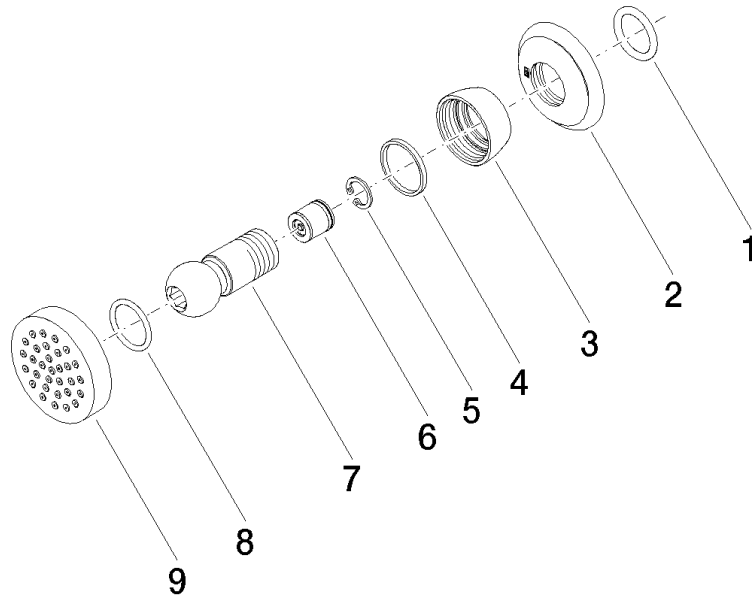

28 528 360

- Alcachofa de ducha Ø 55mm
- Articulación esférica giratoria 25° (en todas las direcciones)
- HORIZONTAL RAIN, caudal máx. 7 l/min (a 3 bares)
- Roseta Ø 55 mm
- Racor 1/2"

	Cromo	28 528 360-00
	Platino cepillado	28 528 360-06
	Platino	28 528 360-08
	Latón (Oro 23k)	28 528 360-09
	Latón cepillado (Oro 23k)	28 528 360-28
	Dark Platinum cepillado	28 528 360-99

Complementos recomendados

- Cuerpo empotrado -** 35 085 970 90
- Profundidad de montaje mín. 90 mm
 - Profundidad de montaje máx. 163 mm

28 528 360

mm [inches]

Diagrama de flujo

Certificado

LGA_38652.

28 528 360

Lista de piezas de recambios

Nº	Número de artículo	Denominación	Cantidad de montaje	Plazo de entrega
1	90 14 10 026 00 90	sello	1	2
2	09 27 35 003-00	roseta	1	10
3	09 23 30 027-00	tuerca	1	10
4	09 14 15 010 90	anillo	1	2
5	09 16 01 014 90	anillo	1	2
6	90 23 01 147 00 90	inhibidor de reflujo	1	2
7	09 21 40 016-00	racor	1	10
8	09 14 10 015 90	sello	1	2
9	90 12 05 027 00-00	carcasa (totalmente)	1	10