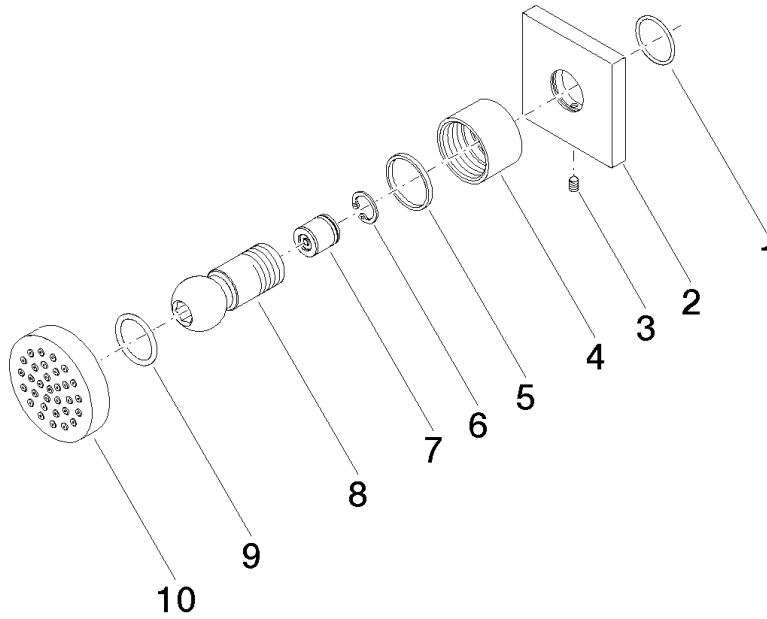

28 528 782

- Alcachofa de ducha Ø 55mm
- Articulación esférica giratoria 25° (en todas las direcciones)
- HORIZONTAL RAIN, caudal máx. 7 l/min (a 3 bares)
- Sistema antical
- Roseta 60 x 60 mm
- Racor 1/2"

Complementos recomendados

- Cuerpo empotrado -** 35 085 970 90
- Profundidad de montaje mín. 90 mm
 - Profundidad de montaje máx. 163 mm

28 528 782

mm [inches]

Diagrama de flujo

Certificado

LGA_38652.

28 528 782

Lista de piezas de recambios

Nº	Número de artículo	Denominación	Cantidad de montaje	Plazo de entrega
1	09 14 10 098 90	sello	1	2
2	09 27 98 003-00	roseta	1	10
3	09 31 11 048 90	varilla	1	2
4	09 23 30 026-00	tuerca	1	10
5	09 14 15 010 90	anillo	1	2
6	09 16 01 014 90	anillo	1	2
7	90 23 01 147 00 90	inhibidor de reflujo	1	2
8	09 21 40 016-00	racor	1	10
9	09 14 10 015 90	sello	1	2
10	90 12 05 027 00-00	carcasa (totalmente)	1	10