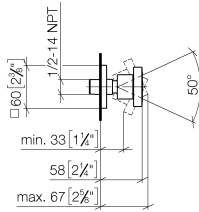

28 528 782

- Alcachofa de ducha Ø 55mm
- Articulación esférica giratoria 25° (en todas las direcciones)
- HORIZONTAL RAIN, caudal máx. 7 l/min (a 3 bares)
- Sistema antical
- Roseta 60 x 60 mm
- Racor 1/2"

Complementos recomendados

- Cuerpo empotrado -** 35 085 970 90
- Profundidad de montaje mín. 90 mm
 - Profundidad de montaje máx. 163 mm

28 528 782

mm [inches]

Diagrama de flujo

Certificado

LGA_38652.

28 528 782

Lista de piezas de recambios

Nº	Número de artículo	Denominación	Cantidad de montaje	Plazo de entrega
1	09 14 10 098 90	sello	1	2
2	09 27 98 003-00	roseta	1	10
3	09 31 11 048 90	varilla	1	2
4	09 23 30 026-00	tuerca	1	10
5	09 14 15 010 90	anillo	1	2
6	09 16 01 014 90	anillo	1	2
7	90 23 01 147 00 90	inhibidor de reflujo	1	2
8	09 21 40 016-00	racor	1	10
9	09 14 10 015 90	sello	1	2
10	90 12 05 027 00-00	carcasa (totalmente)	1	10