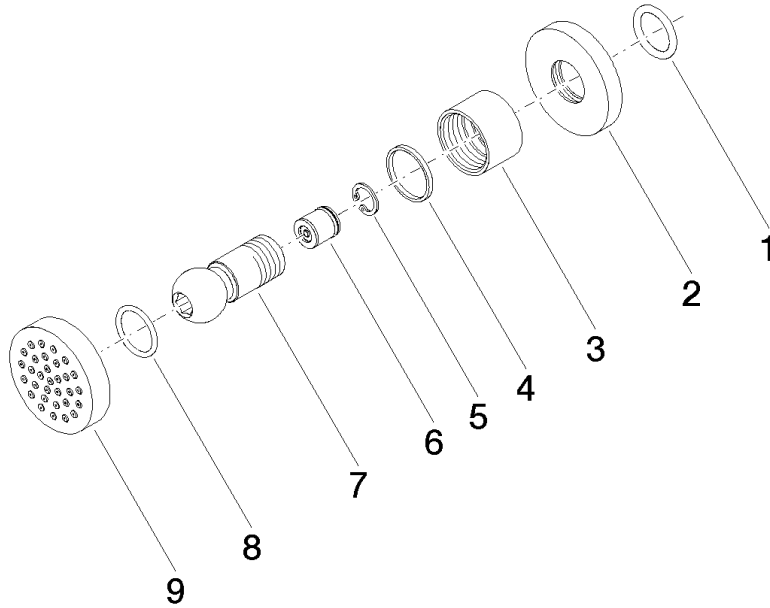

28 528 979

- Alcahocha de ducha Ø 55mm
- Articulación esférica giratoria 25° (en todas las direcciones)
- HORIZONTAL RAIN, caudal máx. 7 l/min (a 3 bares)
- Con sistema antical
- Roseta Ø 55 mm
- Racor 1/2"

### Complementos recomendados

**Cuerpo empotrado -**

35 085 970 90

- Profundidad de montaje mín. 90 mm
- Profundidad de montaje máx. 163 mm

28 528 979

mm [inches]

## Diagrama de flujo

## Certificado

LGA\_38652.

28 528 979

Lista de piezas de recambios

N°	Número de artículo	Denominación	Cantidad de montaje	Plazo de entrega
1	90 14 10 026 00 90	sello	1	2
2	09 27 22 019-00	roseta	1	10
3	09 23 30 026-00	tuerca	1	10
4	09 14 15 010 90	anillo	1	2
5	09 16 01 014 90	anillo	1	2
6	90 23 01 147 00 90	inhibidor de reflujo	1	2
7	09 21 40 016-00	racor	1	10
8	09 14 10 015 90	sello	1	2
9	90 12 05 027 00-00	carcasa ( totalmente )	1	10