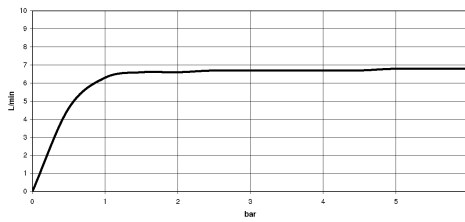

28 528 979

- Alcahofa de ducha Ø 55mm
- Articulación esférica giratoria 25° (en todas las direcciones)
- HORIZONTAL RAIN, caudal máx. 7 l/min (a 3 bares)
- Con sistema antical
- Roseta Ø 55 mm
- Racor 1/2"

Complementos recomendados

**Cuerpo empotrado -**

35 085 970 90

- Profundidad de montaje mín. 90 mm
- Profundidad de montaje máx. 163 mm

28 528 979

mm [inches]

## Diagrama de flujo