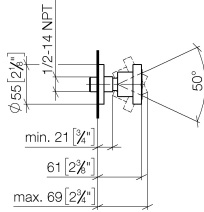

28 528 979

- Alcahofa de ducha Ø 55mm
- Articulación esférica giratoria 25° (en todas las direcciones)
- HORIZONTAL RAIN, caudal máx. 7 l/min (a 3 bares)
- Con sistema antical
- Roseta Ø 55 mm
- Racor 1/2"

Complementos recomendados

**Cuerpo empotrado -**

35 085 970 90

- Profundidad de montaje mín. 90 mm
- Profundidad de montaje máx. 163 mm

28 528 979

mm [inches]

## Diagrama de flujo

### Lista de piezas de recambios

N°	Número de artículo	Denominación	Cantidad de montaje	Plazo de entrega
1	90 14 10 026 00 90	sello	1	2
2	09 27 22 019-06	roseta	1	10
3	09 23 30 026-06	tuerca	1	10
4	09 14 15 010 90	anillo	1	2
5	09 16 01 014 90	anillo	1	2
6	90 23 01 147 00 90	inhibidor de reflujo	1	2
7	09 21 40 016-06	racor	1	10
8	09 14 10 015 90	sello	1	2
9	90 12 05 027 00-06	carcasa ( totalmente )	1	10