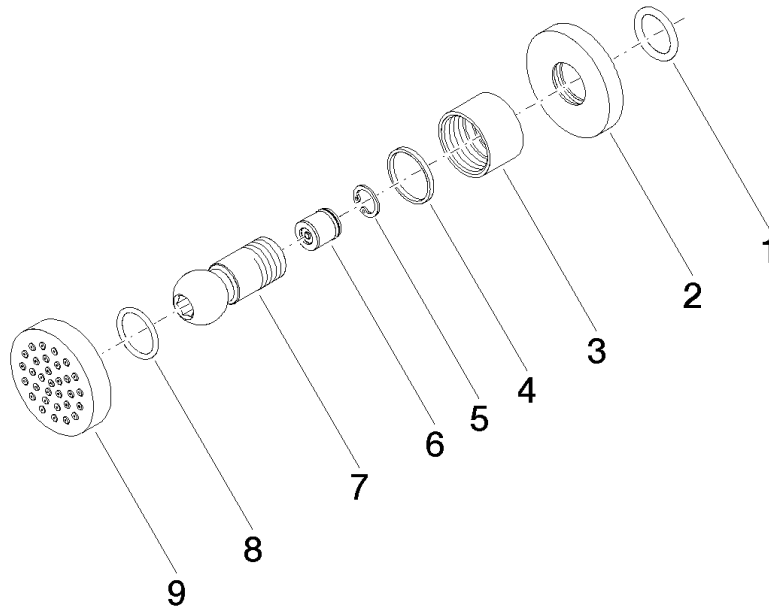

28 528 979

- Alcahofa de ducha Ø 55mm
- Articulación esférica giratoria 25° (en todas las direcciones)
- HORIZONTAL RAIN, caudal máx. 7 l/min (a 3 bares)
- Con sistema antical
- Roseta Ø 55 mm
- Racor 1/2"

Complementos recomendados

**Cuerpo empotrado -**

35 085 970 90

- Profundidad de montaje mín. 90 mm
- Profundidad de montaje máx. 163 mm

28 528 979

mm [inches]

## Diagrama de flujo

### Lista de piezas de recambios

N°	Número de artículo	Denominación	Cantidad de montaje	Plazo de entrega
1	90 14 10 026 00 90	sello	1	2
2	09 27 22 019-06	roseta	1	10
3	09 23 30 026-06	tuerca	1	10
4	09 14 15 010 90	anillo	1	2
5	09 16 01 014 90	anillo	1	2
6	90 23 01 147 00 90	inhibidor de reflujo	1	2
7	09 21 40 016-06	racor	1	10
8	09 14 10 015 90	sello	1	2
9	90 12 05 027 00-06	carcasa ( totalmente )	1	10