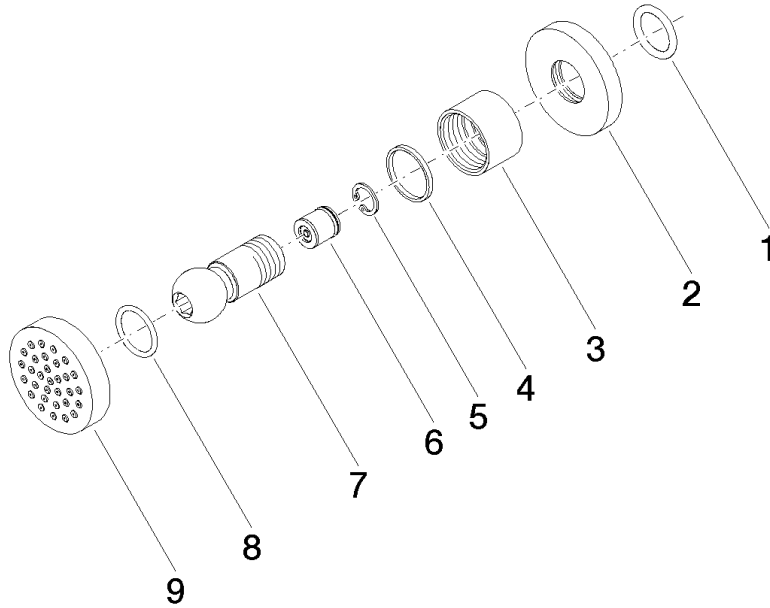

28 528 979

- Alcahofa de ducha Ø 55mm
- Articulación esférica giratoria 25° (en todas las direcciones)
- HORIZONTAL RAIN, caudal máx. 7 l/min (a 3 bares)
- Con sistema antical
- Roseta Ø 55 mm
- Racor 1/2"

Encaja con: TARA, LISSÉ, VAIA, META

	Platino	28 528 979-08
	Cromo	28 528 979-00
	Platino cepillado	28 528 979-06
	Latón (Oro 23k)	28 528 979-09
	Dark Chrome	28 528 979-19
	Oro claro	28 528 979-26
	Oro claro cepillado	28 528 979-27
	Latón cepillado (Oro 23k)	28 528 979-28
	Negro mate	28 528 979-33
	Bronce cepillado	28 528 979-42
	Champagne cepillado (Oro 22k)	28 528 979-46
	Champagne (Oro 22k)	28 528 979-47
	Cromo cepillado	28 528 979-93
	Dark Platinum cepillado	28 528 979-99

Complementos recomendados

- Cuerpo empotrado -** 35 085 970 90
- Profundidad de montaje mín. 90 mm
 - Profundidad de montaje máx. 163 mm

28 528 979

mm [inches]

Diagrama de flujo

Certificado

LGA_38652.

28 528 979

Lista de piezas de recambios

N°	Número de artículo	Denominación	Cantidad de montaje	Plazo de entrega
1	90 14 10 026 00 90	sello	1	2
2	09 27 22 019-08	roseta	1	40
3	09 23 30 026-08	tuerca	1	40
4	09 14 15 010 90	anillo	1	2
5	09 16 01 014 90	anillo	1	2
6	90 23 01 147 00 90	inhibidor de reflujo	1	2
7	09 21 40 016-08	racor	1	40
8	09 14 10 015 90	sello	1	2
9	90 12 05 027 00-08	carcasa (totalmente)	1	40