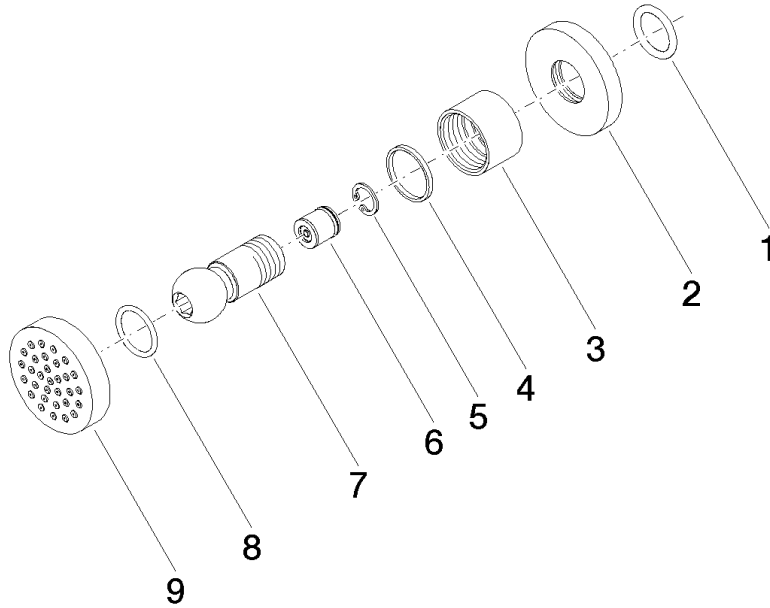

28 528 979

- Alcahofa de ducha Ø 55mm
- Articulación esférica giratoria 25° (en todas las direcciones)
- HORIZONTAL RAIN, caudal máx. 7 l/min (a 3 bares)
- Con sistema antical
- Roseta Ø 55 mm
- Racor 1/2"

Complementos recomendados

Cuerpo empotrado -

35 085 970 90

- Profundidad de montaje mín. 90 mm
- Profundidad de montaje máx. 163 mm

28 528 979

mm [inches]

Diagrama de flujo

Certificado

LGA_38652.

28 528 979

Lista de piezas de recambios

Nº	Número de artículo	Denominación	Cantidad de montaje	Plazo de entrega
1	90 14 10 026 00 90	sello	1	2
2	09 27 22 019-09	092722019-09	1	60
3	09 23 30 026-09	tuerca	1	40
4	09 14 15 010 90	anillo	1	2
5	09 16 01 014 90	anillo	1	2
6	90 23 01 147 00 90	inhibidor de reflujo	1	2
7	09 21 40 016-09	racor	1	40
8	09 14 10 015 90	sello	1	2
9	90 12 05 027 00-09	carcasa (totalmente)	1	-