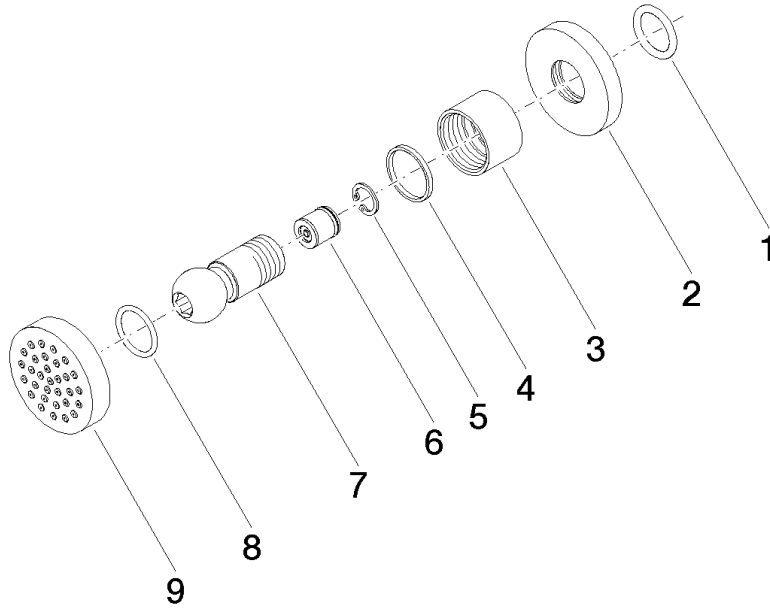

28 528 979

- Alcahofa de ducha Ø 55mm
- Articulación esférica giratoria 25° (en todas las direcciones)
- HORIZONTAL RAIN, caudal máx. 7 l/min (a 3 bares)
- Con sistema antical
- Roseta Ø 55 mm
- Racor 1/2"

Complementos recomendados

**Cuerpo empotrado -**

35 085 970 90

- Profundidad de montaje mín. 90 mm
- Profundidad de montaje máx. 163 mm

28 528 979

mm [inches]

## Diagrama de flujo

## Certificado

LGA\_38652.

28 528 979

Lista de piezas de recambios

N°	Número de artículo	Denominación	Cantidad de montaje	Plazo de entrega
1	90 14 10 026 00 90	sello	1	2
2	09 27 22 019-26	roseta	1	60
3	09 23 30 026-26	tuerca	1	60
4	09 14 15 010 90	anillo	1	2
5	09 16 01 014 90	anillo	1	2
6	90 23 01 147 00 90	inhibidor de reflujo	1	2
7	09 21 40 016-26	racor	1	60
8	09 14 10 015 90	sello	1	2
9	90 12 05 027 00-26	carcasa ( totalmente )	1	30