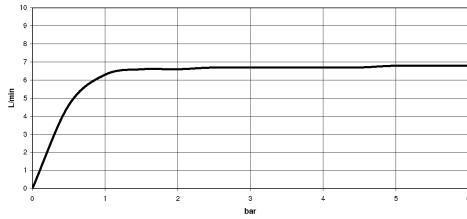

Ducha lateral de masaje articulada sin regulación de caudal - Latón cepillado (Oro 23k)

TARA

28 528 979

- Alcahofa de ducha Ø 55mm
- Articulación esférica giratoria 25° (en todas las direcciones)
- HORIZONTAL RAIN, caudal máx. 7 l/min (a 3 bares)
- Con sistema antical
- Roseta Ø 55 mm
- Racor 1/2"

Complementos recomendados

- Cuerpo empotrado -** 35 085 970 90
- Profundidad de montaje mín. 90 mm
 - Profundidad de montaje máx. 163 mm

28 528 979
mm [inches]

Diagrama de flujo

Certificado

LGA_38652.

28 528 979