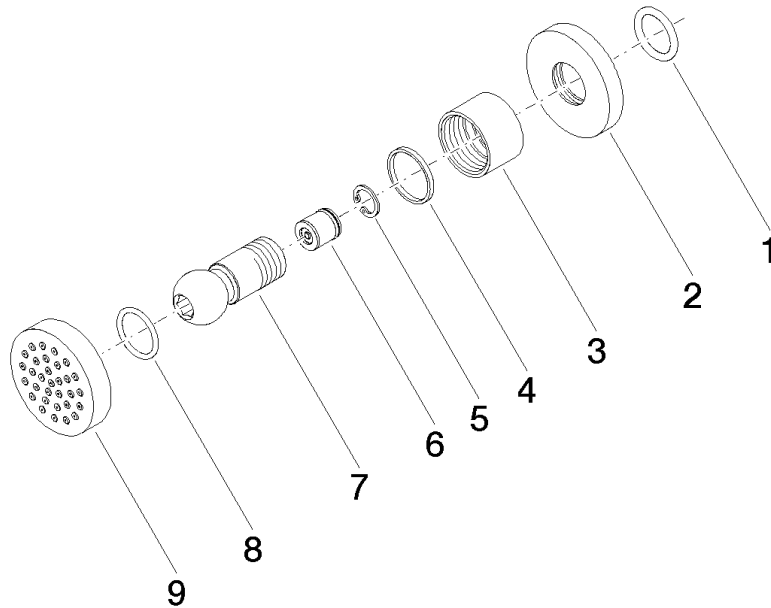

Ducha lateral de masaje articulada sin regulación de caudal - Latón cepillado (Oro 23k)

TARA

28 528 979

- Alcahofa de ducha Ø 55mm
- Articulación esférica giratoria 25° (en todas las direcciones)
- HORIZONTAL RAIN, caudal máx. 7 l/min (a 3 bares)
- Con sistema antical
- Roseta Ø 55 mm
- Racor 1/2"

Complementos recomendados

- Cuerpo empotrado -** 35 085 970 90
- Profundidad de montaje mín. 90 mm
 - Profundidad de montaje máx. 163 mm

28 528 979
mm [inches]

Diagrama de flujo

Certificado

LGA_38652.

28 528 979

Lista de piezas de recambios

N°	Número de artículo	Denominación	Cantidad de montaje	Plazo de entrega
1	90 14 10 026 00 90	sello	1	2
2	09 27 22 019-28	roseta	1	20
3	09 23 30 026-28	tuerca	1	20
4	09 14 15 010 90	anillo	1	2
5	09 16 01 014 90	anillo	1	2
6	90 23 01 147 00 90	inhibidor de reflujo	1	2
7	09 21 40 016-28	racor	1	20
8	09 14 10 015 90	sello	1	2
9	90 12 05 027 00-28	carcasa (totalmente)	1	20