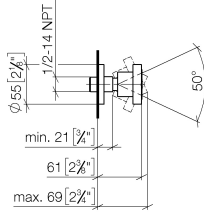

Ducha lateral de masaje articulada sin regulación de caudal - Latón cepillado (Oro 23k)

TARA

28 528 979

- Alcahofa de ducha Ø 55mm
- Articulación esférica giratoria 25° (en todas las direcciones)
- HORIZONTAL RAIN, caudal máx. 7 l/min (a 3 bares)
- Con sistema antical
- Roseta Ø 55 mm
- Racor 1/2"

Complementos recomendados

- Cuerpo empotrado -** 35 085 970 90
- Profundidad de montaje mín. 90 mm
 - Profundidad de montaje máx. 163 mm

28 528 979
mm [inches]

Diagrama de flujo

Certificado

LGA_38652.

28 528 979

Lista de piezas de recambios

N°	Número de artículo	Denominación	Cantidad de montaje	Plazo de entrega
1	90 14 10 026 00 90	sello	1	2
2	09 27 22 019-28	roseta	1	20
3	09 23 30 026-28	tuerca	1	20
4	09 14 15 010 90	anillo	1	2
5	09 16 01 014 90	anillo	1	2
6	90 23 01 147 00 90	inhibidor de reflujo	1	2
7	09 21 40 016-28	racor	1	20
8	09 14 10 015 90	sello	1	2
9	90 12 05 027 00-28	carcasa (totalmente)	1	20