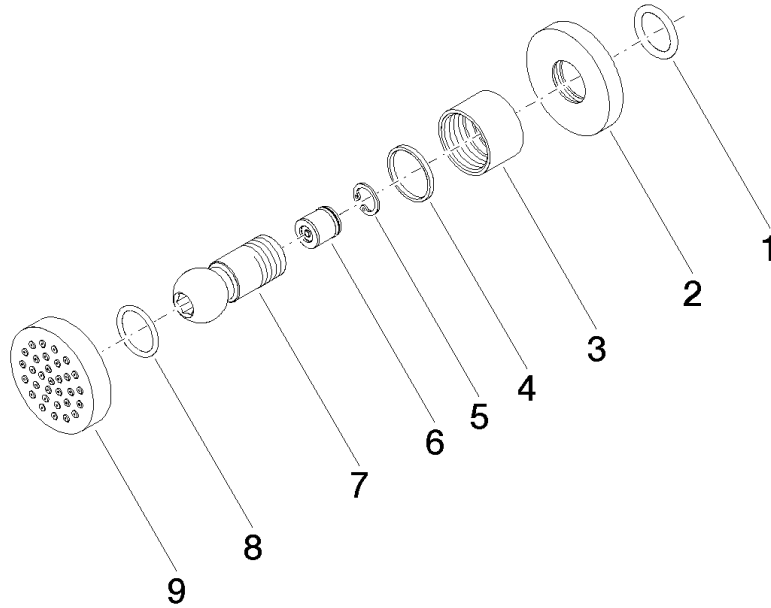

28 528 979

- Alcahofa de ducha Ø 55mm
- Articulación esférica giratoria 25° (en todas las direcciones)
- HORIZONTAL RAIN, caudal máx. 7 l/min (a 3 bares)
- Con sistema antical
- Roseta Ø 55 mm
- Racor 1/2"

Encaja con: TARA, LISSÉ, VAIA, META

	Negro mate	28 528 979-33
	Cromo	28 528 979-00
	Platino cepillado	28 528 979-06
	Platino	28 528 979-08
	Latón (Oro 23k)	28 528 979-09
	Dark Chrome	28 528 979-19
	Oro claro	28 528 979-26
	Oro claro cepillado	28 528 979-27
	Latón cepillado (Oro 23k)	28 528 979-28
	Bronce cepillado	28 528 979-42
	Champagne cepillado (Oro 22k)	28 528 979-46
	Champagne (Oro 22k)	28 528 979-47
	Cromo cepillado	28 528 979-93
	Dark Platinum cepillado	28 528 979-99

Complementos recomendados

Cuerpo empotrado -

35 085 970 90

- Profundidad de montaje mín. 90 mm
- Profundidad de montaje máx. 163 mm

28 528 979

mm [inches]

Diagrama de flujo

Certificado

LGA_38652.

28 528 979

Lista de piezas de recambios

N°	Número de artículo	Denominación	Cantidad de montaje	Plazo de entrega
1	90 14 10 026 00 90	sello	1	2
2	09 27 22 019-33	roseta	1	30
3	09 23 30 026-33	tuerca	1	30
4	09 14 15 010 90	anillo	1	2
5	09 16 01 014 90	anillo	1	2
6	90 23 01 147 00 90	inhibidor de reflujo	1	2
7	09 21 40 016-33	racor	1	30
8	09 14 10 015 90	sello	1	2
9	90 12 05 027 00-33	carcasa (totalmente)	1	30