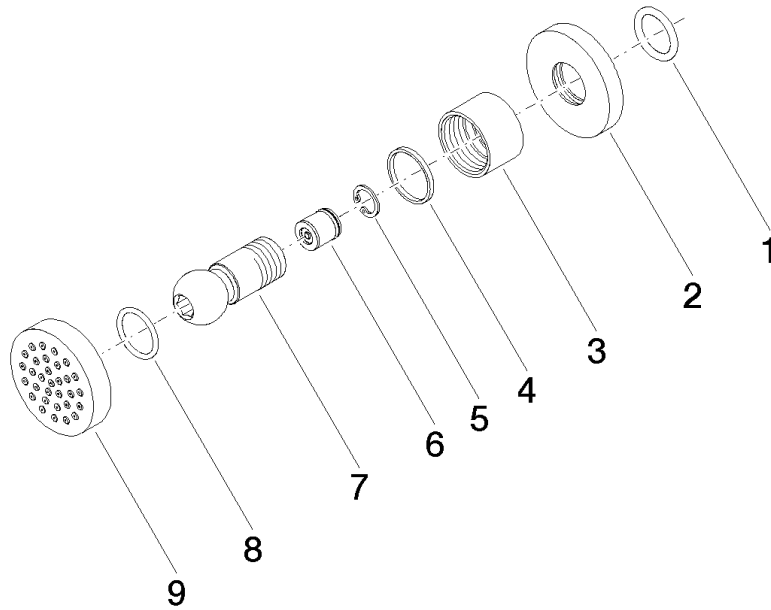

28 528 979

- Alcahofa de ducha Ø 55mm
- Articulación esférica giratoria 25° (en todas las direcciones)
- HORIZONTAL RAIN, caudal máx. 7 l/min (a 3 bares)
- Con sistema antical
- Roseta Ø 55 mm
- Racor 1/2"

Complementos recomendados

- Cuerpo empotrado -** 35 085 970 90
- Profundidad de montaje mín. 90 mm
  - Profundidad de montaje máx. 163 mm

28 528 979

mm [inches]

## Diagrama de flujo

### Lista de piezas de recambios

N°	Número de artículo	Denominación	Cantidad de montaje	Plazo de entrega
1	90 14 10 026 00 90	sello	1	2
2	09 27 22 019-42	roseta	1	60
3	09 23 30 026-42	tuerca	1	60
4	09 14 15 010 90	anillo	1	2
5	09 16 01 014 90	anillo	1	2
6	90 23 01 147 00 90	inhibidor de reflujo	1	2
7	09 21 40 016-42	racor	1	60
8	09 14 10 015 90	sello	1	2
9	90 12 05 027 00-42	carcasa ( totalmente )	1	30