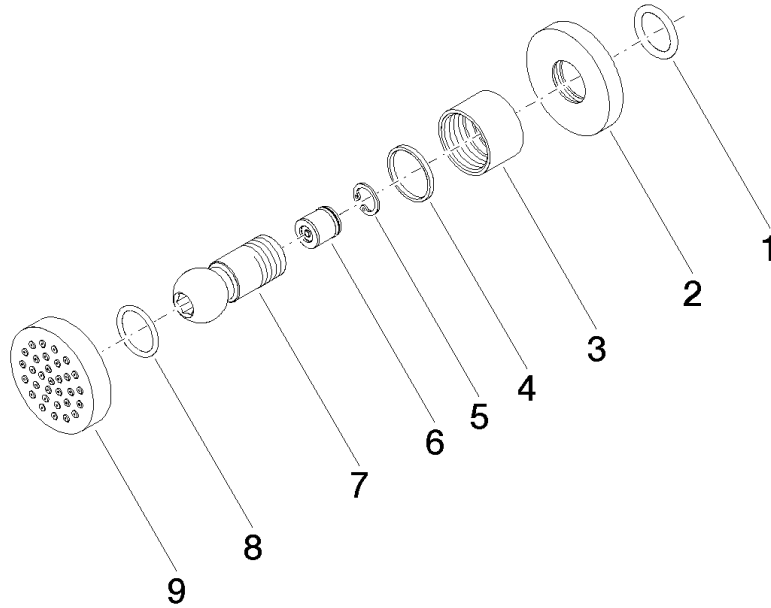

Ducha lateral de masaje articulada sin regulación de caudal - Champagne cepillado (Oro 22k)

TARA

28 528 979

- Alcahofa de ducha Ø 55mm
- Articulación esférica giratoria 25° (en todas las direcciones)
- HORIZONTAL RAIN, caudal máx. 7 l/min (a 3 bares)
- Con sistema antical
- Roseta Ø 55 mm
- Racor 1/2"

Complementos recomendados

- Cuerpo empotrado -** 35 085 970 90
- Profundidad de montaje mín. 90 mm
 - Profundidad de montaje máx. 163 mm

28 528 979
mm [inches]

Diagrama de flujo

Certificado

LGA_38652.

28 528 979

Lista de piezas de recambios

N°	Número de artículo	Denominación	Cantidad de montaje	Plazo de entrega
1	90 14 10 026 00 90	sello	1	2
2	09 27 22 019-46	roseta	1	30
3	09 23 30 026-46	tuerca	1	30
4	09 14 15 010 90	anillo	1	2
5	09 16 01 014 90	anillo	1	2
6	90 23 01 147 00 90	inhibidor de reflujo	1	2
7	09 21 40 016-46	racor	1	30
8	09 14 10 015 90	sello	1	2
9	90 12 05 027 00-46	carcasa (totalmente)	1	30