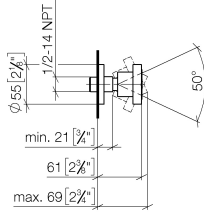

Ducha lateral de masaje articulada sin regulación de caudal - Champagne cepillado (Oro 22k)

TARA

28 528 979

- Alcahofa de ducha Ø 55mm
- Articulación esférica giratoria 25° (en todas las direcciones)
- HORIZONTAL RAIN, caudal máx. 7 l/min (a 3 bares)
- Con sistema antical
- Roseta Ø 55 mm
- Racor 1/2"

Complementos recomendados

- Cuerpo empotrado -** 35 085 970 90
- Profundidad de montaje mín. 90 mm
 - Profundidad de montaje máx. 163 mm

28 528 979
mm [inches]

Diagrama de flujo

Certificado

LGA_38652.

28 528 979

Lista de piezas de recambios

N°	Número de artículo	Denominación	Cantidad de montaje	Plazo de entrega
1	90 14 10 026 00 90	sello	1	2
2	09 27 22 019-46	roseta	1	30
3	09 23 30 026-46	tuerca	1	30
4	09 14 15 010 90	anillo	1	2
5	09 16 01 014 90	anillo	1	2
6	90 23 01 147 00 90	inhibidor de reflujo	1	2
7	09 21 40 016-46	racor	1	30
8	09 14 10 015 90	sello	1	2
9	90 12 05 027 00-46	carcasa (totalmente)	1	30