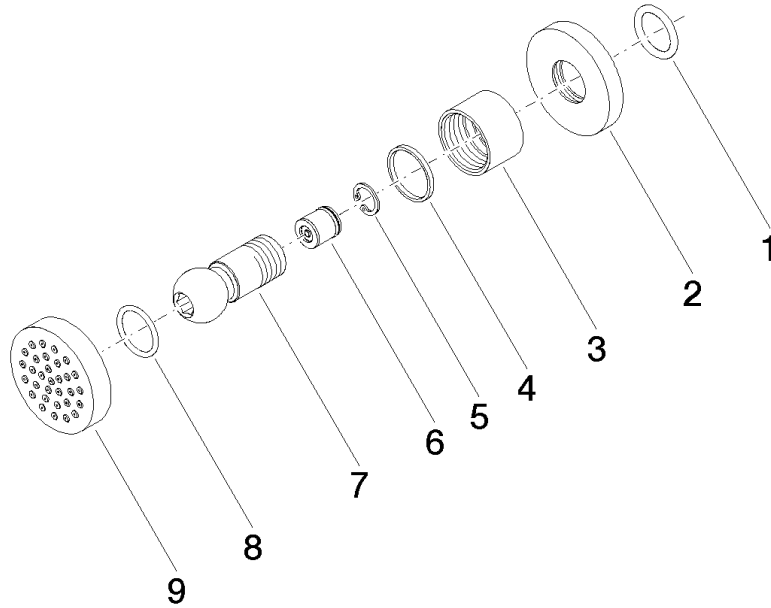

Ducha lateral de masaje articulada sin regulación de caudal - Champagne (Oro 22k)

TARA

28 528 979

- Alcachofa de ducha Ø 55mm
- Articulación esférica giratoria 25° (en todas las direcciones)
- HORIZONTAL RAIN, caudal máx. 7 l/min (a 3 bares)
- Con sistema antical
- Roseta Ø 55 mm
- Racor 1/2"

Complementos recomendados

- Cuerpo empotrado -** 35 085 970 90
- Profundidad de montaje mín. 90 mm
  - Profundidad de montaje máx. 163 mm

28 528 979  
mm [inches]

### Diagrama de flujo

### Lista de piezas de recambios

Nº	Número de artículo	Denominación	Cantidad de montaje	Plazo de entrega
1	90 14 10 026 00 90	sello	1	2
2	09 27 22 019-47	roseta	1	30
3	09 23 30 026-47	tuerca	1	30
4	09 14 15 010 90	anillo	1	2
5	09 16 01 014 90	anillo	1	2
6	90 23 01 147 00 90	inhibidor de reflujo	1	2
7	09 21 40 016-47	racor	1	30
8	09 14 10 015 90	sello	1	2
9	90 12 05 027 00-47	carcasa ( totalmente )	1	60