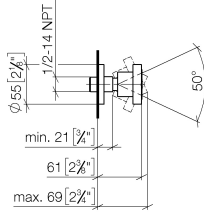

Ducha lateral de masaje articulada sin regulación de caudal - Champagne (Oro 22k)

TARA

28 528 979

- Alcachofa de ducha Ø 55mm
- Articulación esférica giratoria 25° (en todas las direcciones)
- HORIZONTAL RAIN, caudal máx. 7 l/min (a 3 bares)
- Con sistema antical
- Roseta Ø 55 mm
- Racor 1/2"

Complementos recomendados

- Cuerpo empotrado -** 35 085 970 90
- Profundidad de montaje mín. 90 mm
  - Profundidad de montaje máx. 163 mm

28 528 979  
mm [inches]

### Lista de piezas de recambios

Nº	Número de artículo	Denominación	Cantidad de montaje	Plazo de entrega
1	90 14 10 026 00 90	sello	1	2
2	09 27 22 019-47	roseta	1	30
3	09 23 30 026-47	tuerca	1	30
4	09 14 15 010 90	anillo	1	2
5	09 16 01 014 90	anillo	1	2
6	90 23 01 147 00 90	inhibidor de reflujo	1	2
7	09 21 40 016-47	racor	1	30
8	09 14 10 015 90	sello	1	2
9	90 12 05 027 00-47	carcasa ( totalmente )	1	60