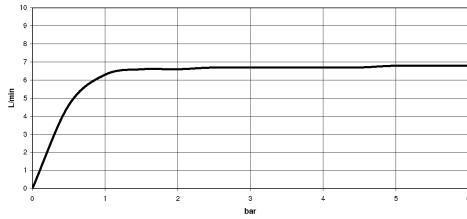

Ducha lateral de masaje articulada sin regulación de caudal - Champagne (Oro 22k)

TARA

28 528 979

- Alcachofa de ducha Ø 55mm
- Articulación esférica giratoria 25° (en todas las direcciones)
- HORIZONTAL RAIN, caudal máx. 7 l/min (a 3 bares)
- Con sistema antical
- Roseta Ø 55 mm
- Racor 1/2"

Complementos recomendados

- Cuerpo empotrado -** 35 085 970 90
- Profundidad de montaje mín. 90 mm
  - Profundidad de montaje máx. 163 mm

28 528 979  
mm [inches]

### Diagrama de flujo