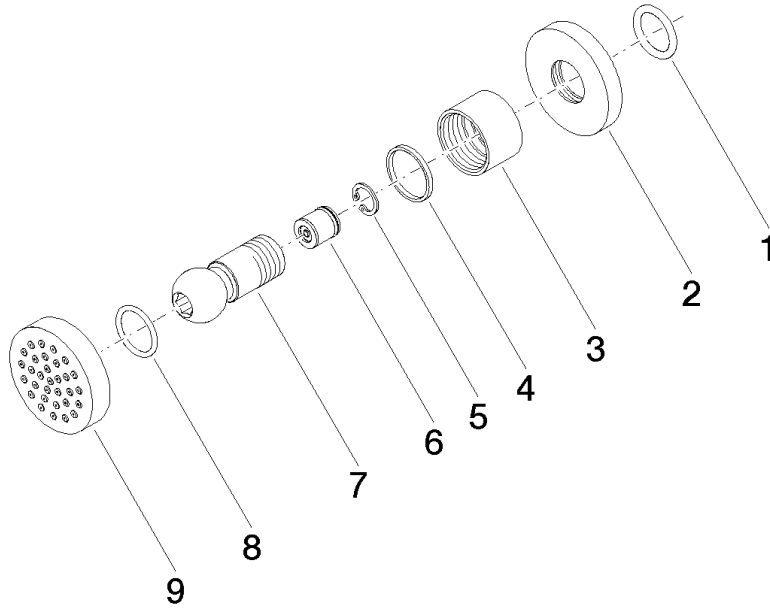

28 528 979

- Alcahofa de ducha Ø 55mm
- Articulación esférica giratoria 25° (en todas las direcciones)
- HORIZONTAL RAIN, caudal máx. 7 l/min (a 3 bares)
- Con sistema antical
- Roseta Ø 55 mm
- Racor 1/2"

Encaja con: TARA, LISSÉ, VAIA, META

	Cromo cepillado	28 528 979-93
	Cromo	28 528 979-00
	Platino cepillado	28 528 979-06
	Platino	28 528 979-08
	Latón (Oro 23k)	28 528 979-09
	Dark Chrome	28 528 979-19
	Oro claro	28 528 979-26
	Oro claro cepillado	28 528 979-27
	Latón cepillado (Oro 23k)	28 528 979-28
	Negro mate	28 528 979-33
	Bronce cepillado	28 528 979-42
	Champagne cepillado (Oro 22k)	28 528 979-46
	Champagne (Oro 22k)	28 528 979-47
	Dark Platinum cepillado	28 528 979-99

Complementos recomendados

- Cuerpo empotrado -** 35 085 970 90
- Profundidad de montaje mín. 90 mm
 - Profundidad de montaje máx. 163 mm

28 528 979

mm [inches]

Diagrama de flujo

Certificado

LGA_38652.

28 528 979

Lista de piezas de recambios

N°	Número de artículo	Denominación	Cantidad de montaje	Plazo de entrega
1	90 14 10 026 00 90	sello	1	2
2	09 27 22 019-93	roseta	1	20
3	09 23 30 026-93	tuerca	1	20
4	09 14 15 010 90	anillo	1	2
5	09 16 01 014 90	anillo	1	2
6	90 23 01 147 00 90	inhibidor de reflujo	1	2
7	09 21 40 016-93	racor	1	20
8	09 14 10 015 90	sello	1	2
9	90 12 05 027 00-93	carcasa (totalmente)	1	20