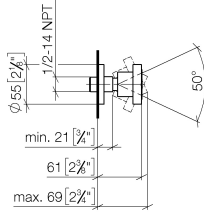

Ducha lateral de masaje articulada sin regulación de caudal - Dark Platinum cepillado

TARA

28 528 979

- Alcachofa de ducha Ø 55mm
- Articulación esférica giratoria 25° (en todas las direcciones)
- HORIZONTAL RAIN, caudal máx. 7 l/min (a 3 bares)
- Con sistema antical
- Roseta Ø 55 mm
- Racor 1/2"

Complementos recomendados

- Cuerpo empotrado -** 35 085 970 90
- Profundidad de montaje mín. 90 mm
  - Profundidad de montaje máx. 163 mm

28 528 979  
mm [inches]

### Lista de piezas de recambios

N°	Número de artículo	Denominación	Cantidad de montaje	Plazo de entrega
1	90 14 10 026 00 90	sello	1	2
2	09 27 22 019-99	roseta	1	30
3	09 23 30 026-99	tuerca	1	30
4	09 14 15 010 90	anillo	1	2
5	09 16 01 014 90	anillo	1	2
6	90 23 01 147 00 90	inhibidor de reflujo	1	2
7	09 21 40 016-99	racor	1	30
8	09 14 10 015 90	sello	1	2
9	90 12 05 027 00-99	carcasa ( totalmente )	1	30