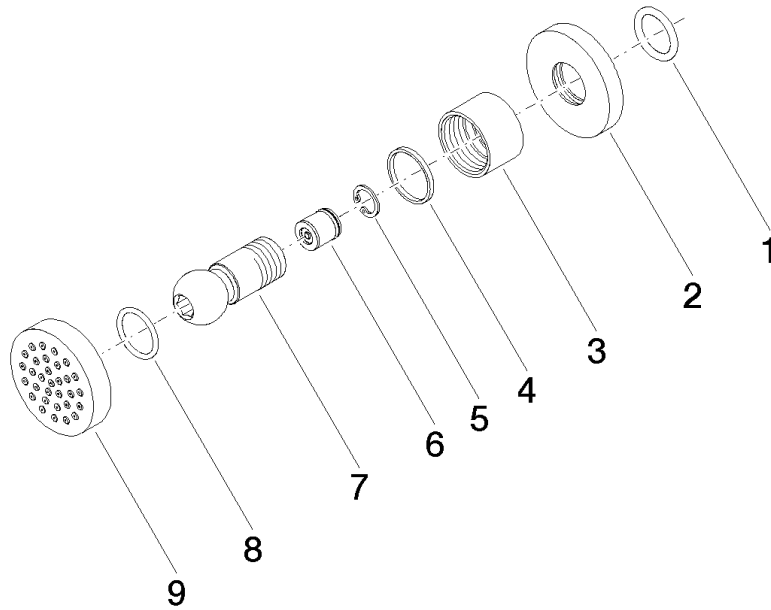

Ducha lateral de masaje articulada sin regulación de caudal - Dark Platinum cepillado

TARA

28 528 979

- Alcachofa de ducha Ø 55mm
- Articulación esférica giratoria 25° (en todas las direcciones)
- HORIZONTAL RAIN, caudal máx. 7 l/min (a 3 bares)
- Con sistema antical
- Roseta Ø 55 mm
- Racor 1/2"

Complementos recomendados

- Cuerpo empotrado -** 35 085 970 90
- Profundidad de montaje mín. 90 mm
  - Profundidad de montaje máx. 163 mm

28 528 979  
mm [inches]

### Diagrama de flujo

### Lista de piezas de recambios

N°	Número de artículo	Denominación	Cantidad de montaje	Plazo de entrega
1	90 14 10 026 00 90	sello	1	2
2	09 27 22 019-99	roseta	1	30
3	09 23 30 026-99	tuerca	1	30
4	09 14 15 010 90	anillo	1	2
5	09 16 01 014 90	anillo	1	2
6	90 23 01 147 00 90	inhibidor de reflujo	1	2
7	09 21 40 016-99	racor	1	30
8	09 14 10 015 90	sello	1	2
9	90 12 05 027 00-99	carcasa ( totalmente )	1	30