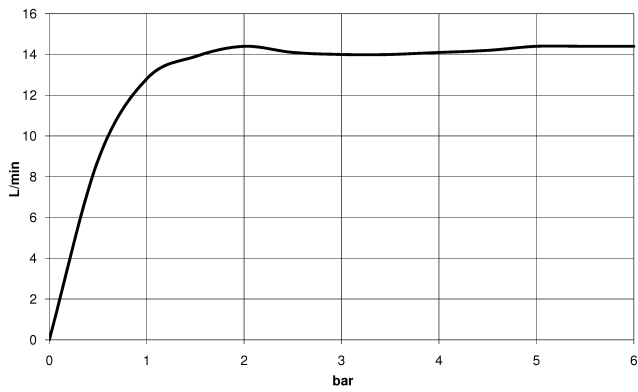

28 545 977

- Saliente 435 mm
- Ø Ducha de lluvia 200 mm
- PURE RAIN, caudal máx. 14 l/min (a 3 bares)
- Función de: 8 l/min
- Roseta Ø 55 mm
- Racor 1/2"
- Con sistema antical

	Cromo	28 545 977-00
	cromo cepillado	28 545 977-93
	Platino cepillado	28 545 977-06
	Platino	28 545 977-08
	Latón (Oro 23k)	28 545 977-09
	Latón cepillado (Oro 23k)	28 545 977-28
	Dark Platinum cepillado	28 545 977-99

Complementos recomendados

- Cuerpo empotrado -** 35 085 970 90
- Profundidad de montaje mín. 90 mm
 - Profundidad de montaje máx. 163 mm

28 545 977

Diagrama de flujo

Certificado

DVGW_DW-
6517DN0118.

LGA_38654.