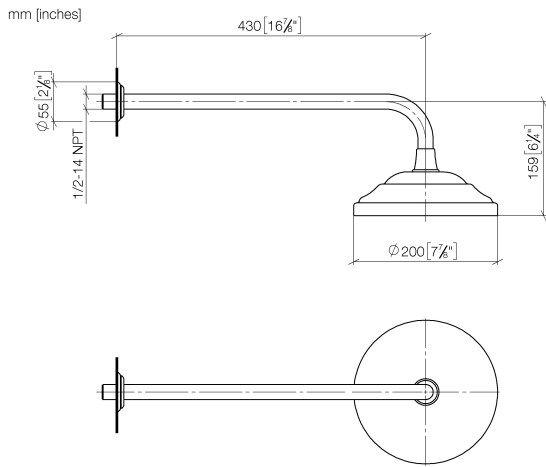

28 545 977

- Saliente 435 mm
- Ø Ducha de lluvia 200 mm
- PURE RAIN, caudal máx. 14 l/min (a 3 bares)
- Función de: 8 l/min
- Roseta Ø 55 mm
- Racor 1/2"
- Con sistema antical

	Cromo	28 545 977-00
	cromo cepillado	28 545 977-93
	Platino cepillado	28 545 977-06
	Platino	28 545 977-08
	Latón (Oro 23k)	28 545 977-09
	Latón cepillado (Oro 23k)	28 545 977-28
	Dark Platinum cepillado	28 545 977-99

Complementos recomendados

- Cuerpo empotrado -** 35 085 970 90
- Profundidad de montaje mín. 90 mm
 - Profundidad de montaje máx. 163 mm

28 545 977

Diagrama de flujo

Certificado

DVGW_DW-
6517DN0118.

LGA_38654.

28 545 977

Lista de piezas de recambios

N°	Número de artículo	Denominación	Cantidad de montaje	Plazo de entrega
1	09 27 35 003-00	roseta	1	10
2	90 14 10 026 00 90	sello	1	2
3	09 11 03 017-00	racor	1	10