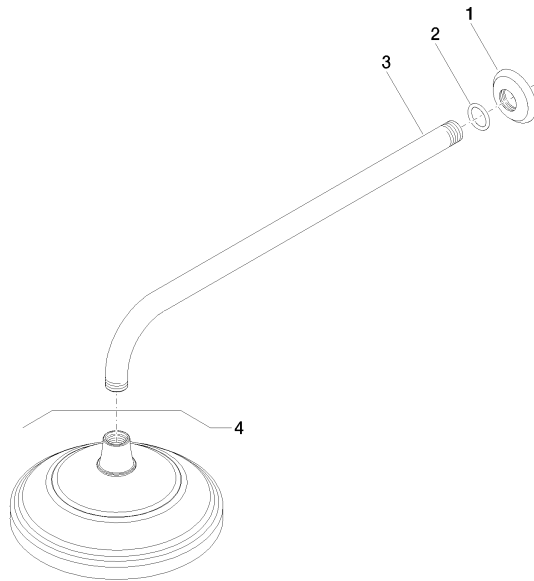

28 545 977

- Saliente 435 mm
- Ø Ducha de lluvia 200 mm
- PURE RAIN, caudal máx. 14 l/min (a 3 bares)
- Función de: 8 l/min
- Roseta Ø 55 mm
- Racor 1/2"
- Con sistema antical

	Cromo	28 545 977-00
	cromo cepillado	28 545 977-93
	Platino cepillado	28 545 977-06
	Platino	28 545 977-08
	Latón (Oro 23k)	28 545 977-09
	Latón cepillado (Oro 23k)	28 545 977-28
	Dark Platinum cepillado	28 545 977-99

Complementos recomendados

- Cuerpo empotrado -** 35 085 970 90
- Profundidad de montaje mín. 90 mm
 - Profundidad de montaje máx. 163 mm

28 545 977

Diagrama de flujo

Certificado

DVGW_DW-
6517DN0118.

LGA_38654.

28 545 977

Lista de piezas de recambios

N°	Número de artículo	Denominación	Cantidad de montaje	Plazo de entrega
1	09 27 35 003-00	roseta	1	10
2	90 14 10 026 00 90	sello	1	2
3	09 11 03 017-00	racor	1	10