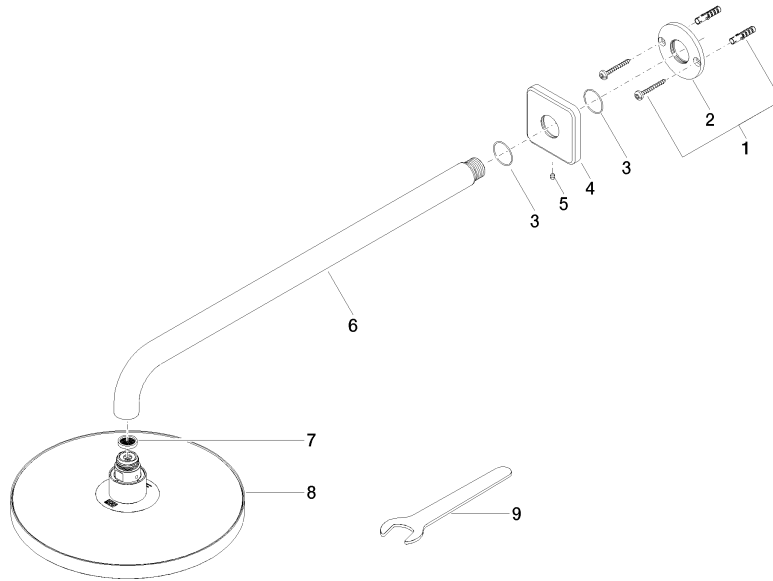

28 648 670

Encaja con: IMO, CYO

- Saliente 450 mm
- Ø Ducha de lluvia 220 mm
- Chorro efecto lluvia
- Caudal máx. 7 l/min
- Función de: 6 l/min
- Roseta 65 x 65 mm
- Racor 1/2"
- Con sistema antical
- Con función de marcha en vacío
- Este producto puede ayudar a un edificio a cumplir con los requisitos de los sistemas de certificación ecológica de edificios: LEED®, BREEAM®, DGNB

28 648 670

mm [inches]

Diagrama de flujo

Certificado

LGA_38655.

28 648 670

Piezas para otros acabados pueden encontrarse aquí:
Platino cepillado

Lista de piezas de recambios

N°	Número de artículo	Denominación	Cantidad de montaje	Plazo de entrega
1	04 30 31 032 00 90	juego de fijación	1	2
2	09 17 20 120 90	soporte	1	2
3	09 14 10 150 90	sello	1	2
4	09 27 67 015-00	roseta	1	10
5	90 31 11 038 00 90	varilla	1	2
6	90 11 03 070 00-00	tubo	1	10
7	09 23 01 075 90	elemento insertable	1	2
8	90 12 05 092 20-00	duchas	1	10
9	90 30 09 069 00 90	llave	1	2