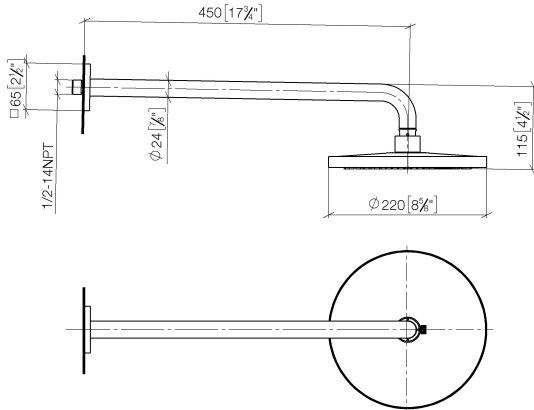

**Ducha efecto lluvia con fijación a pared FlowReduce 220 mm - Dark Chrome**

IMO

28 648 670

- Saliente 450 mm
- Ø Ducha de lluvia 220 mm
- Chorro efecto lluvia
- Caudal máx. 7 l/min
- Función de: 6 l/min
- Roseta 65 x 65 mm
- Racor 1/2"
- Con sistema antical
- Con función de marcha en vacío
- Este producto puede ayudar a un edificio a cumplir con los requisitos de los sistemas de certificación ecológica de edificios: LEED®, BREEAM®, DGNB

28 648 670

mm [inches]

### Certificado

LGA\_38655.

28 648 670

Piezas para otros acabados pueden encontrarse aquí: Cromo

Lista de piezas de recambios

N°	Número de artículo	Denominación	Cantidad de montaje	Plazo de entrega
1	04 30 31 032 00 90	juego de fijación	1	2
2	09 17 20 120 90	soporte	1	2
3	09 14 10 150 90	sello	1	2
4	09 27 67 015-19	roseta	1	60
5	90 31 11 038 00 90	varilla	1	2
6	90 11 03 070 00-19	tubo	1	20
7	09 23 01 075 90	elemento insertable	1	2
8	90 12 05 092 20-19	duchas	1	20
9	90 30 09 069 00 90	llave	1	2