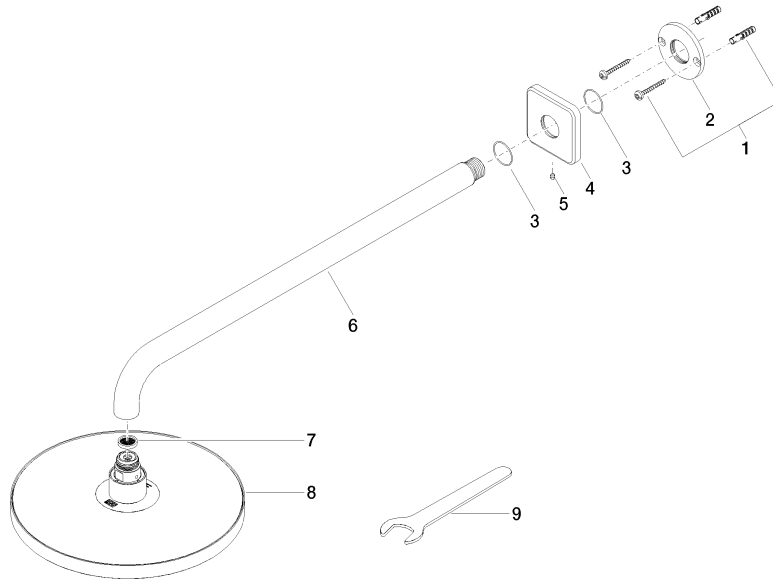

**Ducha efecto lluvia con fijación a pared FlowReduce 220 mm - Dark Chrome**

IMO

28 648 670

- Saliente 450 mm
- Ø Ducha de lluvia 220 mm
- Chorro efecto lluvia
- Caudal máx. 7 l/min
- Función de: 6 l/min
- Roseta 65 x 65 mm
- Racor 1/2"
- Con sistema antical
- Con función de marcha en vacío
- Este producto puede ayudar a un edificio a cumplir con los requisitos de los sistemas de certificación ecológica de edificios: LEED®, BREEAM®, DGNB

28 648 670

mm [inches]

### Diagrama de flujo

### Certificado

LGA\_38655.

28 648 670

Piezas para otros acabados pueden encontrarse aquí: Cromo

Lista de piezas de recambios

N°	Número de artículo	Denominación	Cantidad de montaje	Plazo de entrega
1	04 30 31 032 00 90	juego de fijación	1	2
2	09 17 20 120 90	soporte	1	2
3	09 14 10 150 90	sello	1	2
4	09 27 67 015-19	roseta	1	60
5	90 31 11 038 00 90	varilla	1	2
6	90 11 03 070 00-19	tubo	1	20
7	09 23 01 075 90	elemento insertable	1	2
8	90 12 05 092 20-19	duchas	1	20
9	90 30 09 069 00 90	llave	1	2