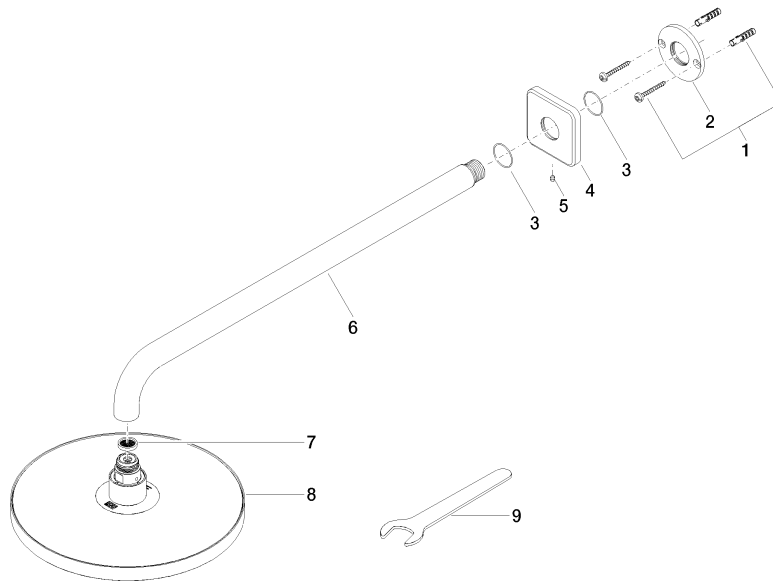

Ducha efecto lluvia con fijación a pared FlowReduce 220 mm - Champagne cepillado (Oro 22k)

IMO

28 648 670

Encaja con: IMO, CYO

- Saliente 450 mm
- Ø Ducha de lluvia 220 mm
- Chorro efecto lluvia
- Caudal máx. 7 l/min
- Función de: 6 l/min
- Roseta 65 x 65 mm
- Racor 1/2"
- Con sistema antical
- Con función de marcha en vacío
- Este producto puede ayudar a un edificio a cumplir con los requisitos de los sistemas de certificación ecológica de edificios: LEED®, BREEAM®, DGNB

Ducha efecto lluvia con fijación a pared FlowReduce 220 mm - Champagne cepillado (Oro 22k)

IMO

28 648 670
mm [inches]

Diagrama de flujo

Certificado

LGA_38655.

Ducha efecto lluvia con fijación a pared FlowReduce 220 mm - Champagne cepillado (Oro 22k)

IMO

28 648 670

Piezas para otros acabados pueden encontrarse aquí: Cromo

Lista de piezas de recambios

N°	Número de artículo	Denominación	Cantidad de montaje	Plazo de entrega
1	04 30 31 032 00 90	juego de fijación	1	2
2	09 17 20 120 90	soporte	1	2
3	09 14 10 150 90	sello	1	2
4	09 27 67 015-46	roseta	1	30
5	90 31 11 038 00 90	varilla	1	2
6	90 11 03 070 00-46	tubo	1	30
7	09 23 01 075 90	elemento insertable	1	2
8	90 12 05 092 20-46	duchas	1	30
9	90 30 09 069 00 90	llave	1	2