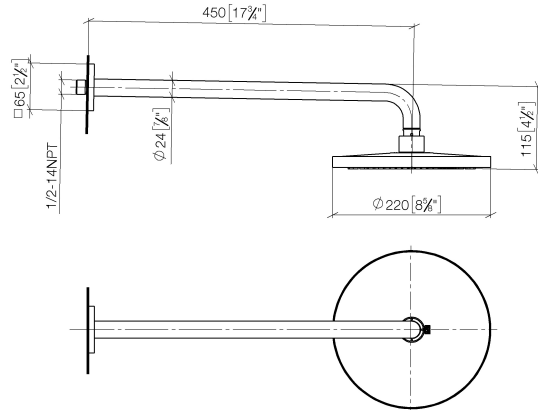

Ducha efecto lluvia con fijación a pared FlowReduce 220 mm - Champagne cepillado (Oro 22k)

IMO

28 648 670

Encaja con: IMO, CYO

- Saliente 450 mm
- Ø Ducha de lluvia 220 mm
- Chorro efecto lluvia
- Caudal máx. 7 l/min
- Función de: 6 l/min
- Roseta 65 x 65 mm
- Racor 1/2"
- Con sistema antical
- Con función de marcha en vacío
- Este producto puede ayudar a un edificio a cumplir con los requisitos de los sistemas de certificación ecológica de edificios: LEED®, BREEAM®, DGNB

Ducha efecto lluvia con fijación a pared FlowReduce 220 mm - Champagne cepillado (Oro 22k)

IMO

28 648 670
mm [inches]

Diagrama de flujo

Certificado

LGA_38655.

Ducha efecto lluvia con fijación a pared FlowReduce 220 mm - Champagne cepillado (Oro 22k)

IMO

28 648 670

Piezas para otros acabados pueden encontrarse aquí: Cromo

Lista de piezas de recambios

N°	Número de artículo	Denominación	Cantidad de montaje	Plazo de entrega
1	04 30 31 032 00 90	juego de fijación	1	2
2	09 17 20 120 90	soporte	1	2
3	09 14 10 150 90	sello	1	2
4	09 27 67 015-46	roseta	1	30
5	90 31 11 038 00 90	varilla	1	2
6	90 11 03 070 00-46	tubo	1	30
7	09 23 01 075 90	elemento insertable	1	2
8	90 12 05 092 20-46	duchas	1	30
9	90 30 09 069 00 90	llave	1	2