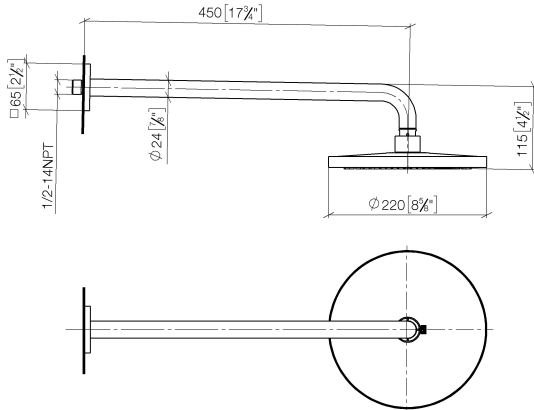

Ducha efecto lluvia con fijación a pared FlowReduce 220 mm - Dark Platinum cepillado

IMO

28 648 670

Encaja con: IMO, CYO

- Saliente 450 mm
- Ø Ducha de lluvia 220 mm
- Chorro efecto lluvia
- Caudal máx. 7 l/min
- Función de: 6 l/min
- Roseta 65 x 65 mm
- Racor 1/2"
- Con sistema antical
- Con función de marcha en vacío
- Este producto puede ayudar a un edificio a cumplir con los requisitos de los sistemas de certificación ecológica de edificios: LEED®, BREEAM®, DGNB

Ducha efecto lluvia con fijación a pared FlowReduce 220 mm - Dark Platinum cepillado

IMO

28 648 670
mm [inches]

Diagrama de flujo

Certificado

LGA_38655.

28 648 670

Piezas para otros acabados pueden encontrarse aquí: Cromo

Lista de piezas de recambios

N°	Número de artículo	Denominación	Cantidad de montaje	Plazo de entrega
1	04 30 31 032 00 90	juego de fijación	1	2
2	09 17 20 120 90	soporte	1	2
3	09 14 10 150 90	sello	1	2
4	09 27 67 015-99	roseta	1	30
5	90 31 11 038 00 90	varilla	1	2
6	90 11 03 070 00-99	tubo	1	30
7	09 23 01 075 90	elemento insertable	1	2
8	90 12 05 092 20-99	duchas	1	30
9	90 30 09 069 00 90	llave	1	2