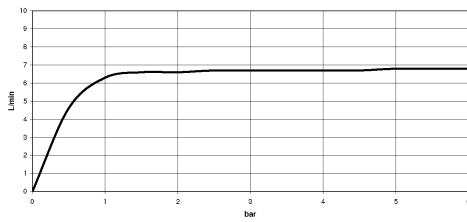

Ducha efecto lluvia con fijación a pared FlowReduce 220 mm - Dark Platinum cepillado

IMO

28 648 670

Encaja con: IMO, CYO

- Saliente 450 mm
- Ø Ducha de lluvia 220 mm
- Chorro efecto lluvia
- Caudal máx. 7 l/min
- Función de: 6 l/min
- Roseta 65 x 65 mm
- Racor 1/2"
- Con sistema antical
- Con función de marcha en vacío
- Este producto puede ayudar a un edificio a cumplir con los requisitos de los sistemas de certificación ecológica de edificios: LEED®, BREEAM®, DGNB

Ducha efecto lluvia con fijación a pared FlowReduce 220 mm - Dark Platinum cepillado

IMO

28 648 670
mm [inches]

Diagrama de flujo

Certificado

LGA_38655.

28 648 670

Piezas para otros acabados pueden encontrarse aquí: Cromo