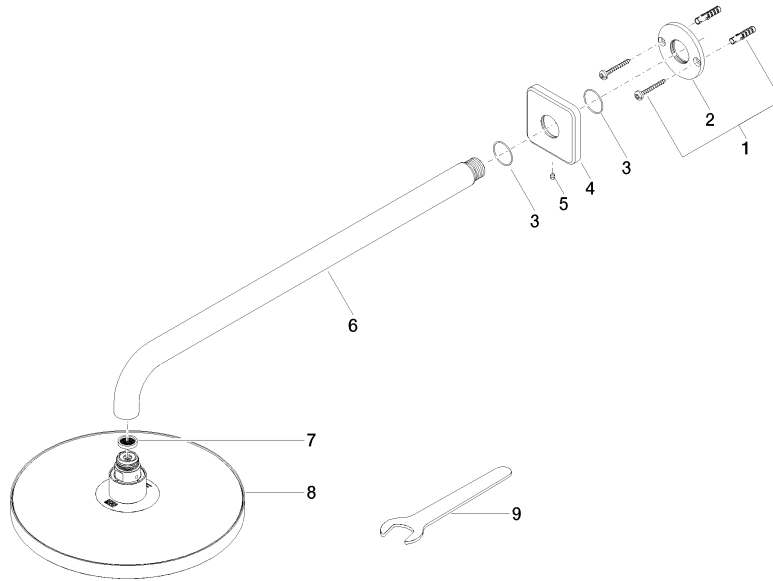

Ducha efecto lluvia con fijación a pared FlowReduce 220 mm - Dark Platinum cepillado

IMO

28 648 670

Encaja con: IMO, CYO

- Saliente 450 mm
- Ø Ducha de lluvia 220 mm
- Chorro efecto lluvia
- Caudal máx. 7 l/min
- Función de: 6 l/min
- Roseta 65 x 65 mm
- Racor 1/2"
- Con sistema antical
- Con función de marcha en vacío
- Este producto puede ayudar a un edificio a cumplir con los requisitos de los sistemas de certificación ecológica de edificios: LEED®, BREEAM®, DGNB

Ducha efecto lluvia con fijación a pared FlowReduce 220 mm - Dark Platinum cepillado

IMO

28 648 670
mm [inches]

Diagrama de flujo

Certificado

LGA_38655.

28 648 670

Piezas para otros acabados pueden encontrarse aquí: Cromo

Lista de piezas de recambios

N°	Número de artículo	Denominación	Cantidad de montaje	Plazo de entrega
1	04 30 31 032 00 90	juego de fijación	1	2
2	09 17 20 120 90	soporte	1	2
3	09 14 10 150 90	sello	1	2
4	09 27 67 015-99	roseta	1	30
5	90 31 11 038 00 90	varilla	1	2
6	90 11 03 070 00-99	tubo	1	30
7	09 23 01 075 90	elemento insertable	1	2
8	90 12 05 092 20-99	duchas	1	30
9	90 30 09 069 00 90	llave	1	2