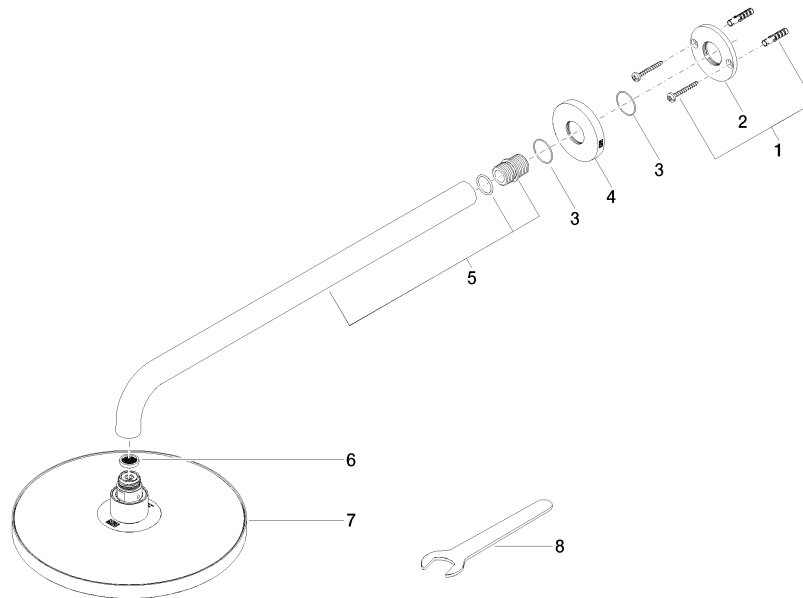

28 648 970

- Saliente 450 mm
- Ø Ducha de lluvia 220 mm
- PURE RAIN, caudal máx. 7 l/min (a 3 bares)
- Función de: 6 l/min
- Roseta Ø 60 mm
- Racor 1/2"
- Con sistema antical
- Con función de marcha en vacío
- Este producto puede ayudar a un edificio a cumplir con los requisitos de los sistemas de certificación ecológica de edificios: LEED®, BREEAM®, DGNB

Encaja con: TARA, LISSÉ, VAIA, META

	Cromo	28 648 970-00
	Platino cepillado	28 648 970-06
	Platino	28 648 970-08
	Dark Chrome	28 648 970-19
	Oro claro	28 648 970-26
	Oro claro cepillado	28 648 970-27
	Latón cepillado (Oro 23k)	28 648 970-28
	Negro mate	28 648 970-33
	Bronce cepillado	28 648 970-42
	Champagne cepillado (Oro 22k)	28 648 970-46
	Champagne (Oro 22k)	28 648 970-47
	Cromo cepillado	28 648 970-93
	Dark Platinum cepillado	28 648 970-99

28 648 970

mm [inches]

Diagrama de flujo

Certificado

LGA_38655.

28 648 970

Piezas para otros acabados pueden encontrarse aquí:
Platino cepillado

Lista de piezas de recambios

N°	Número de artículo	Denominación	Cantidad de montaje	Plazo de entrega
1	04 30 31 032 00 90	juego de fijación	1	2
2	09 17 20 120 90	soporte	1	2
3	09 14 10 150 90	sello	2	2
4	09 27 97 015-00	roseta	1	10
5	90 11 03 070 00-00	tubo	1	10
6	09 23 01 075 90	elemento insertable	1	2
7	90 12 05 092 20-00	duchas	1	10
8	90 30 09 069 00 90	llave	1	2