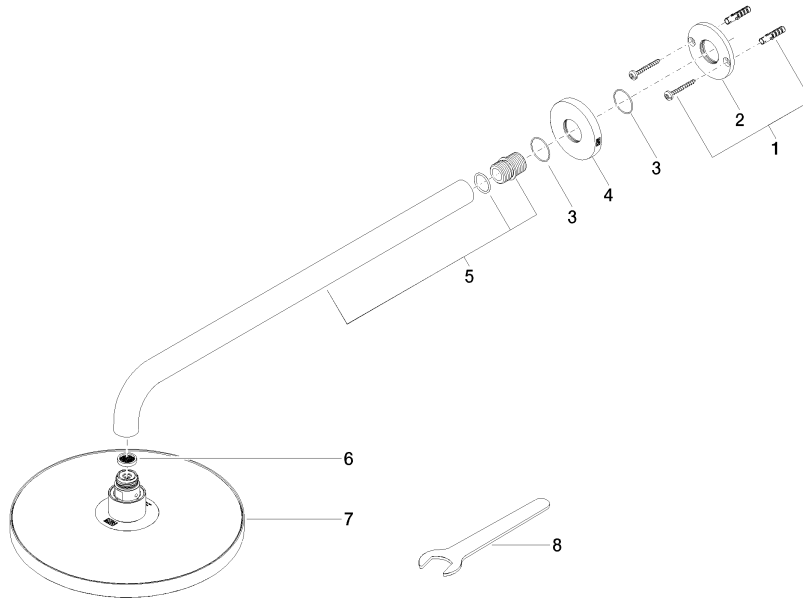

Ducha efecto lluvia con fijación a pared FlowReduce 220 mm - Platino cepillado

TARA

28 648 970

- Saliente 450 mm
- Ø Ducha de lluvia 220 mm
- PURE RAIN, caudal máx. 7 l/min (a 3 bares)
- Función de: 6 l/min
- Roseta Ø 60 mm
- Racor 1/2"
- Con sistema antical
- Con función de marcha en vacío
- Este producto puede ayudar a un edificio a cumplir con los requisitos de los sistemas de certificación ecológica de edificios: LEED®, BREEAM®, DGNB

Encaja con: TARA, LISSÉ, VAIA, META

	Platino cepillado	28 648 970-06
	Cromo	28 648 970-00
	Platino	28 648 970-08
	Dark Chrome	28 648 970-19
	Oro claro	28 648 970-26
	Oro claro cepillado	28 648 970-27
	Latón cepillado (Oro 23k)	28 648 970-28
	Negro mate	28 648 970-33
	Bronce cepillado	28 648 970-42
	Champagne cepillado (Oro 22k)	28 648 970-46
	Champagne (Oro 22k)	28 648 970-47
	Cromo cepillado	28 648 970-93
	Dark Platinum cepillado	28 648 970-99

28 648 970

mm [inches]

Códigos y Estándares

DIN 4109

ISO 3822

Ü-Zeichen

Certificado

LGA_38

28 648 970

Versión del producto de 4/1/2024

Piezas para otros acabados pueden encontrarse aquí:
Cromo

Ducha efecto lluvia con fijación a pared FlowReduce 220 mm - Platino cepillado

TARA

28 648 970

Lista de piezas de recambios