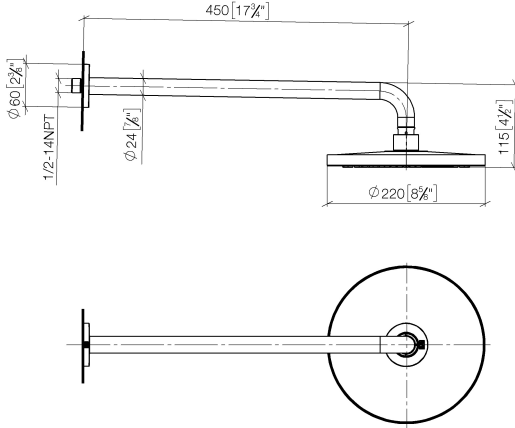

Ducha efecto lluvia con fijación a pared FlowReduce 220 mm - Platino cepillado

TARA

28 648 970

- Saliente 450 mm
- Ø Ducha de lluvia 220 mm
- PURE RAIN, caudal máx. 7 l/min (a 3 bares)
- Función de: 6 l/min
- Roseta Ø 60 mm
- Racor 1/2"
- Con sistema antical
- Con función de marcha en vacío
- Este producto puede ayudar a un edificio a cumplir con los requisitos de los sistemas de certificación ecológica de edificios: LEED®, BREEAM®, DGNB

28 648 970

mm [inches]

Códigos y Estándares

DIN 4109

ISO 3822

Ü-Zeichen

Certificado

LGA_38

28 648 970

Versión del producto de 4/1/2024

Piezas para otros acabados pueden encontrarse aquí:
Cromo

Ducha efecto lluvia con fijación a pared FlowReduce 220 mm - Platino cepillado

TARA

28 648 970

Lista de piezas de recambios

Versión del producto de 4/1/2024

N°	Número de artículo	Denominación	Cantidad de montaje	Plazo de entrega
	04 30 31 032 00 90	juego de fijación	9	2