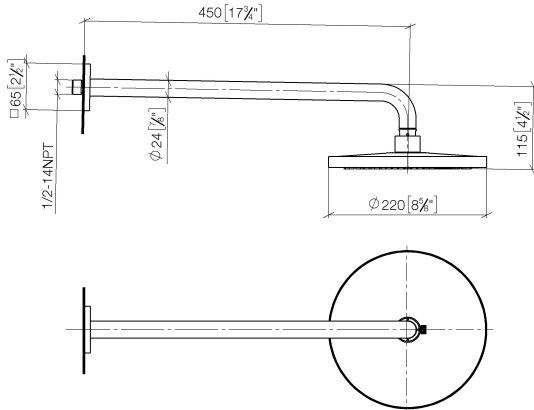

## Ducha efecto lluvia con fijación a pared 220 mm - Cromo

IMO

28 649 670

- Saliente 450 mm
- Ø Ducha de lluvia 220 mm
- PURE RAIN, caudal máx. 14 l/min (a 3 bares)
- Función de: 7 l/min
- Roseta 65 x 65 mm
- Racor 1/2"
- Con sistema antical
- Con función de marcha en vacío

### Complementos recomendados

- Cuerpo empotrado -** 35 085 970 90
- Profundidad de montaje mín. 90 mm
  - Profundidad de montaje máx. 163 mm

28 649 670

mm [inches]

### Diagrama de flujo

### Lista de piezas de recambios

N°	Número de artículo	Denominación	Cantidad de montaje	Plazo de entrega
1	04 30 31 032 00 90	juego de fijación	1	2
2	09 17 20 120 90	soporte	1	2
3	09 14 10 150 90	sello	2	2
4	09 27 67 015-00	roseta	1	10
5	90 31 11 038 00 90	varilla	1	2
6	90 11 03 070 00-00	tubo	1	10
7	09 23 01 075 90	elemento insertable	1	2
8	04 12 05 092 00-00	duchas	1	10
9	90 30 09 069 00 90	llave	1	2