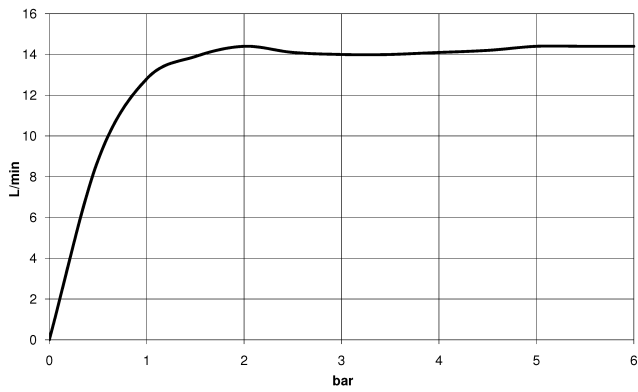

## Ducha efecto lluvia con fijación a pared 220 mm - Cromo

IMO

28 649 670

- Saliente 450 mm
- Ø Ducha de lluvia 220 mm
- PURE RAIN, caudal máx. 14 l/min (a 3 bares)
- Función de: 7 l/min
- Roseta 65 x 65 mm
- Racor 1/2"
- Con sistema antical
- Con función de marcha en vacío

### Complementos recomendados

- Cuerpo empotrado -** 35 085 970 90
- Profundidad de montaje mín. 90 mm
  - Profundidad de montaje máx. 163 mm

28 649 670

mm [inches]

### Diagrama de flujo