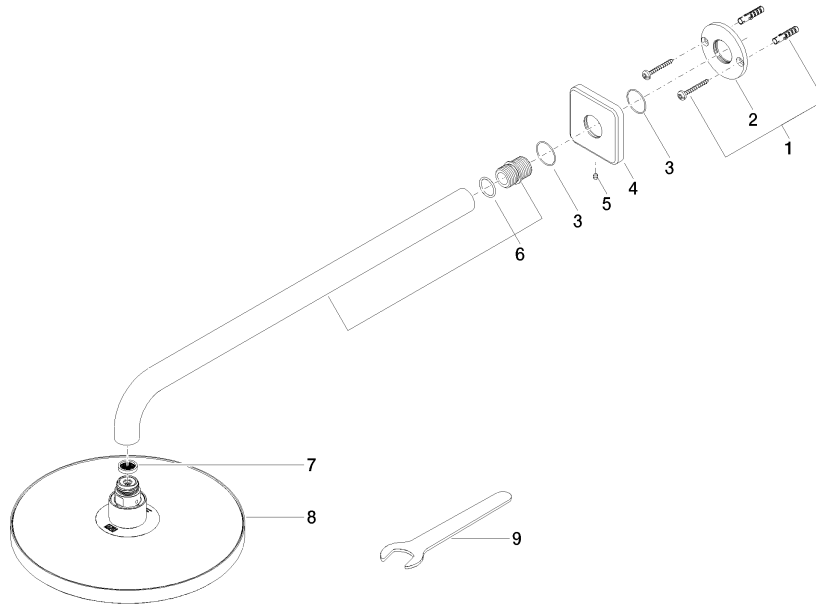

## Ducha efecto lluvia con fijación a pared 220 mm - Cromo

IMO

28 649 670

- Saliente 450 mm
- Ø Ducha de lluvia 220 mm
- PURE RAIN, caudal máx. 14 l/min (a 3 bares)
- Función de: 7 l/min
- Roseta 65 x 65 mm
- Racor 1/2"
- Con sistema antical
- Con función de marcha en vacío

### Complementos recomendados

- Cuerpo empotrado -** 35 085 970 90
- Profundidad de montaje mín. 90 mm
  - Profundidad de montaje máx. 163 mm

28 649 670

mm [inches]

### Diagrama de flujo

### Lista de piezas de recambios

N°	Número de artículo	Denominación	Cantidad de montaje	Plazo de entrega
1	04 30 31 032 00 90	juego de fijación	1	2
2	09 17 20 120 90	soporte	1	2
3	09 14 10 150 90	sello	2	2
4	09 27 67 015-00	roseta	1	10
5	90 31 11 038 00 90	varilla	1	2
6	90 11 03 070 00-00	tubo	1	10
7	09 23 01 075 90	elemento insertable	1	2
8	04 12 05 092 00-00	duchas	1	10
9	90 30 09 069 00 90	llave	1	2