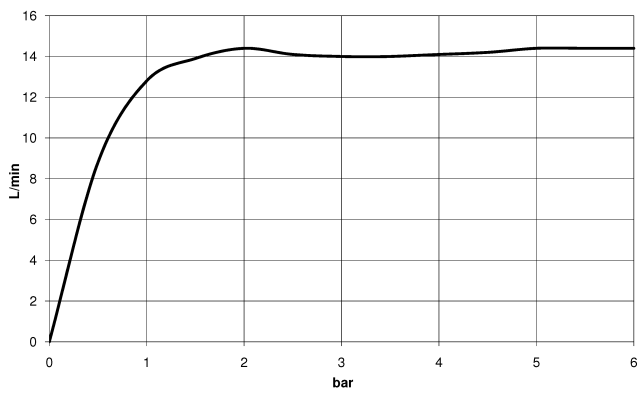

Ducha efecto lluvia con fijación a pared 220 mm - Cromo

TARA

28 649 970

- Saliente 450 mm
- Ø Ducha de lluvia 220 mm
- PURE RAIN, caudal máx. 14 l/min (a 3 bares)
- Función de: 7 l/min
- Roseta Ø 60 mm
- Racor 1/2"
- Con sistema antical
- Con función de marcha en vacío

Complementos recomendados

- Cuerpo empotrado -** 35 085 970 90
- Profundidad de montaje mín. 90 mm
 - Profundidad de montaje máx. 163 mm

28 649 970

mm [inches]

Diagrama de flujo

Certificado

WRAS_2212012.

DVGW_DW-
6517DN0118.