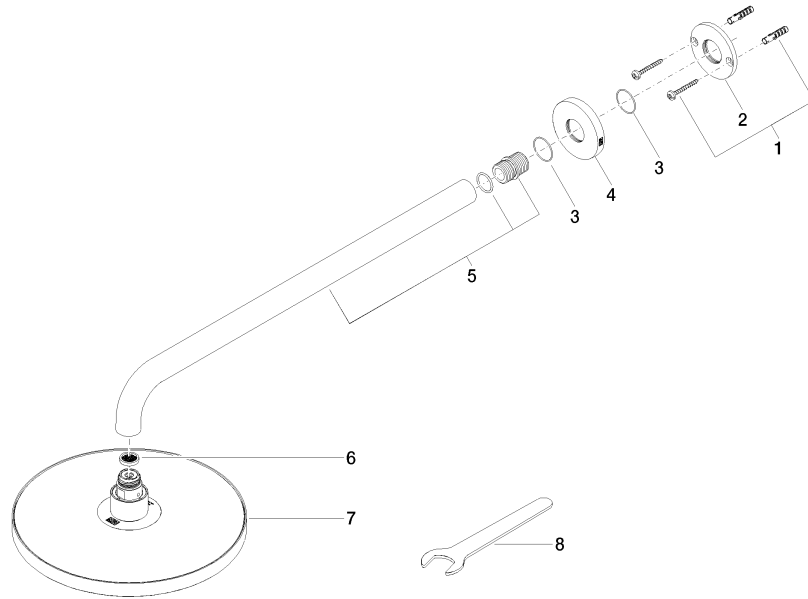

Ducha efecto lluvia con fijación a pared 220 mm - Cromo

TARA

28 649 970

- Saliente 450 mm
- Ø Ducha de lluvia 220 mm
- PURE RAIN, caudal máx. 14 l/min (a 3 bares)
- Función de: 7 l/min
- Roseta Ø 60 mm
- Racor 1/2"
- Con sistema antical
- Con función de marcha en vacío

Encaja con: TARA, LISSÉ, VAIA, META

	Cromo	28 649 970-00
	Platino cepillado	28 649 970-06
	Platino	28 649 970-08
	Dark Chrome	28 649 970-19
	Oro claro	28 649 970-26
	Oro claro cepillado	28 649 970-27
	Latón cepillado (Oro 23k)	28 649 970-28
	Negro mate	28 649 970-33
	Bronce cepillado	28 649 970-42
	Champagne cepillado (Oro 22k)	28 649 970-46
	Champagne (Oro 22k)	28 649 970-47
	Cromo cepillado	28 649 970-93
	Dark Platinum cepillado	28 649 970-99

Complementos recomendados

- Cuerpo empotrado -** 35 085 970 90
- Profundidad de montaje mín. 90 mm
 - Profundidad de montaje máx. 163 mm

28 649 970

mm [inches]

Diagrama de flujo

Certificado

WRAS_2212012.

DVGW_DW-
6517DN0118.

LGA_38655.

28 649 970

Lista de piezas de recambios

N°	Número de artículo	Denominación	Cantidad de montaje	Plazo de entrega
1	04 30 31 032 00 90	juego de fijación	1	2
2	09 17 20 120 90	soporte	1	2
3	09 14 10 150 90	sello	2	2
4	09 27 97 015-00	roseta	1	10
5	90 11 03 070 00-00	tubo	1	10
6	09 23 01 075 90	elemento insertable	1	2
7	04 12 05 092 00-00	duchas	1	10
8	90 30 09 069 00 90	llave	1	2